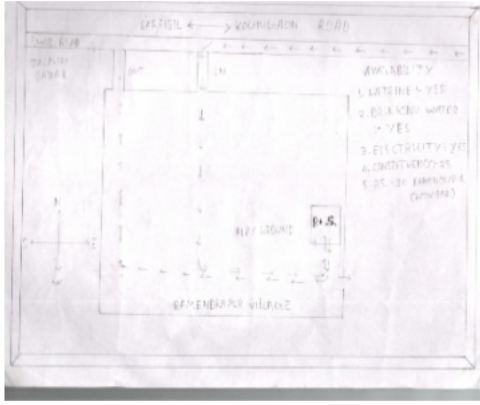

নিৰ্বাচক পঞ্জীয়ন বিষয়াৰ স্বাক্ষৰ

Nazri Naksha

Google Map View

Polling Station Building Front View

ভোটগ্ৰহন কেন্দ্ৰৰ সন্মুখৰ দৃশ্য

Cad View

Key MAP View

1 নাম : সিমাং ব্ৰহ্মা স্বামীৰ নাম: ডেভিড মুশাহাৰী ঘৰ নং : 0 বয়স : 27 লিঙ্গ : মহিলা	HHK2194926 ফটো উপলব্ধ	2 নাম : সলমান বসুমতাৰী পিতাৰ নাম: বণেনি বসুমতাৰী ঘৰ নং : 00 বয়স : 25 লিঙ্গ : পুৰুষ	HHK0498147 ফটো উপলব্ধ	3 নাম : বৰপুৰ বসুমতাৰী পিতাৰ নাম: স্ৰে বাসুমচ্য ঘৰ নং : 00 বয়স : 25 লিঙ্গ : পুৰুষ	HHK0481317 ফটো উপলব্ধ
4 নাম : জ্ঞান্ডাৰ বসুমতাৰী পিতাৰ নাম: সঞ্জয় বসুমতাৰী ঘৰ নং : 1 বয়স : 22 লিঙ্গ : পুৰুষ	HHK1313691 ফটো উপলব্ধ	5 নাম : বাবুলাল মাৰ্ভি পিতাৰ নাম: লুকু মাৰ্ভি ঘৰ নং : 5 বয়স : 24 লিঙ্গ : পুৰুষ	QTD0041996 ফটো উপলব্ধ	6 নাম : সুডেম বসুমতাৰী পিতাৰ নাম: তুলীৰাম বসুমতাৰী ঘৰ নং : 09 বয়স : 29 লিঙ্গ : পুৰুষ	HHK0520288 ফটো উপলব্ধ
7 নাম : মিনীসৰংগ বসুমতাৰী পিতাৰ নাম: ৰতন বসুমতাৰী ঘৰ নং : 12 বয়স : 23 লিঙ্গ : পুৰুষ	QTD0000703 ফটো উপলব্ধ	8 নাম : মাৰিয়াম টুডু স্বামীৰ নাম: লক্ষীৰাম চৰেন ঘৰ নং : 12 বয়স : 23 লিঙ্গ : মহিলা	QTD0025874 ফটো উপলব্ধ	9 নাম : আশা বসুমতাৰী স্বামীৰ নাম: জ্ঞানসদ বসুমতাৰী ঘৰ নং : 12 বয়স : 22 লিঙ্গ : মহিলা	QTD0000679 ফটো উপলব্ধ
10 নাম : প্ৰসেনজিত নাৰ্জাৰী পিতাৰ নাম: মানস নাৰ্জাৰী ঘৰ নং : 12 বয়স : 21 লিঙ্গ : পুৰুষ	QTD0025023 ফটো উপলব্ধ	11 নাম : জুবীঠা বসুমতাৰী পিতাৰ নাম: টোমাশ ঘৰ নং : 17 বয়স : 19 লিঙ্গ : মহিলা	QTD0068122 ফটো উপলব্ধ	12 নাম : নিকোডিম নাৰ্জাৰী পিতাৰ নাম: দনেন নাৰ্জাৰী ঘৰ নং : 19 বয়স : 29 লিঙ্গ : পুৰুষ	HHK0480558 ফটো উপলব্ধ
13 নাম : ৰবিব্ৰ বসুমতাৰী পিতাৰ নাম: উপেন ঘৰ নং : 20 বয়স : 54 লিঙ্গ : পুৰুষ	HHK2735300 ফটো উপলব্ধ	14 নাম : হাপাং বসুমতাৰী স্বামীৰ নাম: ৰবিব্ৰ ঘৰ নং : 20 বয়স : 51 লিঙ্গ : মহিলা	HHK2735311 ফটো উপলব্ধ	15 নাম : ৰঞ্জা বসুমতাৰী পিতাৰ নাম: ৰবিব্ৰ ঘৰ নং : 20 বয়স : 38 লিঙ্গ : পুৰুষ	HHK2735322 ফটো উপলব্ধ
16 নাম : ৰিবিকা বসুমতাৰী স্বামীৰ নাম: ৰঞ্জা ঘৰ নং : 20 বয়স : 35 লিঙ্গ : মহিলা	HHK2735333 ফটো উপলব্ধ	17 নাম : জহৰলাল বসুমতাৰী পিতাৰ নাম: ৰবিব্ৰ বসুমতাৰী ঘৰ নং : 20 বয়স : 30 লিঙ্গ : পুৰুষ	HHK2128645 ফটো উপলব্ধ	18 নাম : প্ৰমিলা বসুমতাৰী স্বামীৰ নাম: জহৰলাল বসুমতাৰী ঘৰ নং : 20 বয়স : 30 লিঙ্গ : মহিলা	HHK0073007 ফটো উপলব্ধ
19 নাম : অমৃত বসুমতাৰী পিতাৰ নাম: সম্ৰচৰন বসুমতাৰী ঘৰ নং : 21 বয়স : 30 লিঙ্গ : পুৰুষ	HHK0078006 ফটো উপলব্ধ	20 নাম : সচিন্দ্ৰ নাৰ্জাৰী পিতাৰ নাম: জোয়নাথ ঘৰ নং : 22 বয়স : 63 লিঙ্গ : পুৰুষ	HHK2735377 ফটো উপলব্ধ	21 নাম : কমলা নাৰ্জাৰী স্বামীৰ নাম: সচেদ্ৰ ঘৰ নং : 22 বয়স : 59 লিঙ্গ : মহিলা	HHK2735388 ফটো উপলব্ধ
22 নাম : চেমচন নাৰ্জাৰী পিতাৰ নাম: সচিন্দ্ৰ নাৰ্জাৰী ঘৰ নং : 22 বয়স : 39 লিঙ্গ : পুৰুষ	HHK2735457 ফটো উপলব্ধ	23 নাম : প্ৰদীপ নাৰ্জাৰী পিতাৰ নাম: সচেদ্ৰ ঘৰ নং : 22 বয়স : 38 লিঙ্গ : পুৰুষ	HHK2735402 ফটো উপলব্ধ	24 নাম : ইন্দ্ৰ নাৰ্জাৰী পিতাৰ নাম: সচিন্দ্ৰ নাৰ্জাৰী ঘৰ নং : 22 বয়স : 37 লিঙ্গ : পুৰুষ	HHK2735413 ফটো উপলব্ধ
25 নাম : জয়া নাৰ্জাৰী স্বামীৰ নাম: ইন্দ্ৰ নাৰ্জাৰী ঘৰ নং : 22 বয়স : 37 লিঙ্গ : মহিলা	HHK2735424 ফটো উপলব্ধ	26 নাম : ৰূপলা নাৰ্জাৰী স্বামীৰ নাম: প্ৰদীপ ঘৰ নং : 22 বয়স : 36 লিঙ্গ : মহিলা	HHK2735468 ফটো উপলব্ধ	27 নাম : হাবেল নাৰ্জাৰী পিতাৰ নাম: ছচিন্দ্ৰ ঘৰ নং : 22 বয়স : 36 লিঙ্গ : পুৰুষ	HHK2735479 ফটো উপলব্ধ
28 নাম : আৰতি নাৰ্জাৰী স্বামীৰ নাম: শামসন নাৰ্জাৰী ঘৰ নং : 22 বয়স : 29 লিঙ্গ : মহিলা	HHK0477679 ফটো উপলব্ধ	29 নাম : নোবোজ্যোতী বোৰ্গোয়াৰী স্বামীৰ নাম: উকিল নাৰ্জাৰী ঘৰ নং : 22 বয়স : 25 লিঙ্গ : মহিলা	HHK1280783 ফটো উপলব্ধ	30 নাম : কবিতা নাৰ্জাৰী পিতাৰ নাম: চক্ৰসিং নাৰ্জাৰী ঘৰ নং : 22 বয়স : 22 লিঙ্গ : মহিলা	HHK1292069 ফটো উপলব্ধ