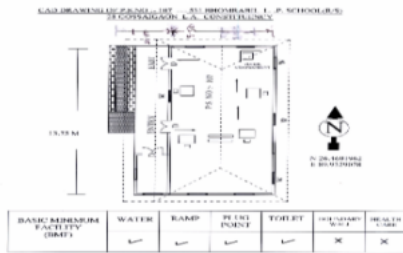

নিৰ্বাচক পঞ্জীয়ন বিষয়াৰ স্বাক্ষৰ

Nazri Naksha

Google Map View

Polling Station Building Front View

ভোটগ্ৰহন কেন্দ্ৰৰ সন্মুখৰ দৃশ্য

Cad View

Key MAP View

1 নাম : লেৱা বসুমতাৰী পিতাৰ নাম: সতীশ ঘৰ নং : ১ বয়স : 46 লিঙ্গ : পুৰুষ	HHK6034577 ফটো উপলব্ধ	2 নাম : অনিমা বসুমতাৰী স্বামীৰ নাম: লেৱী বসুমতাৰী ঘৰ নং : ১ বয়স : 42 লিঙ্গ : মহিলা	HHK6034588 ফটো উপলব্ধ	3 নাম : চক্ৰশিং বসুমতাৰী পিতাৰ নাম: সতীশ বসুমতাৰী ঘৰ নং : ১ বয়স : 37 লিঙ্গ : মহিলা	HHK6034599 ফটো উপলব্ধ
4 নাম : বিলিফাং বসুমতাৰী পিতাৰ নাম: ৰিজেন বসুমতাৰী ঘৰ নং : 1 বয়স : 25 লিঙ্গ : পুৰুষ	HHK0551408 ফটো উপলব্ধ	5 নাম : কেবিলা বসুমতাৰী স্বামীৰ নাম: চক্ৰশিং বসুমতাৰী ঘৰ নং : 1 বয়স : 22 লিঙ্গ : মহিলা	QTD0101600 ফটো উপলব্ধ	6 নাম : দেহীসাৰ বসুমতাৰী পিতাৰ নাম: লেৱা বসুমতাৰী ঘৰ নং : 1 বয়স : 20 লিঙ্গ : পুৰুষ	QTD0054619 ফটো উপলব্ধ
7 নাম : ৰীজেন বসুমতাৰী পিতাৰ নাম: সতীশ ঘৰ নং : ১ক বয়স : 54 লিঙ্গ : পুৰুষ	HHK6034613 ফটো উপলব্ধ	8 নাম : ৰিপিনী বসুমতাৰী স্বামীৰ নাম: ৰীজেন ঘৰ নং : ১ক বয়স : 49 লিঙ্গ : মহিলা	HHK6034602 ফটো উপলব্ধ	9 নাম : মিনোতী বসুমতাৰী স্বামীৰ নাম: মাৰ্কচ বসুমতাৰী ঘৰ নং : ২ বয়স : 66 লিঙ্গ : মহিলা	HHK6034624 ফটো উপলব্ধ
10 নাম : সনজয় বসুমতাৰী পিতাৰ নাম: মাৰ্কশ বসুমতাৰী ঘৰ নং : ২ বয়স : 39 লিঙ্গ : পুৰুষ	HHK6034635 ফটো উপলব্ধ	11 নাম : প্ৰদীপ বসুমতাৰী পিতাৰ নাম: মাৰ্কশ বসুমতাৰী ঘৰ নং : ২ বয়স : 37 লিঙ্গ : পুৰুষ	HHK6034646 ফটো উপলব্ধ	12 নাম : তিলেব বসুমতাৰী পিতাৰ নাম: প্ৰদীপ বসুমতাৰী ঘৰ নং : ২ বয়স : 36 লিঙ্গ : মহিলা	HHK0071787 ফটো উপলব্ধ
E 13 নাম : নিৰ্মল বসুমতাৰী পিতাৰ নাম: মাৰ্কশ বসুমতাৰী ঘৰ নং : ৩ বয়স : 53 লিঙ্গ : পুৰুষ	HHK6034657 ফটো উপলব্ধ	E 14 নাম : অনিতা বসুমতাৰী স্বামীৰ নাম: নিৰ্মল ঘৰ নং : ৩ বয়স : 43 লিঙ্গ : মহিলা	HHK6034668 ফটো উপলব্ধ	15 নাম : মাইনো বসুমতাৰী স্বামীৰ নাম: বিৰেন্দ্ৰ বসুমতাৰী ঘৰ নং : 8 বয়স : 60 লিঙ্গ : মহিলা	HHK6034680 ফটো উপলব্ধ
16 নাম : জৌংলাও বসুমতাৰী পিতাৰ নাম: বিৰেন্দ্ৰ বসুমতাৰী ঘৰ নং : 8 বয়স : 41 লিঙ্গ : পুৰুষ	HHK6034704 ফটো উপলব্ধ	17 নাম : গাবদা বসুমতাৰী পিতাৰ নাম: বিৰেন্দ্ৰ বসুমতাৰী ঘৰ নং : 8 বয়স : 40 লিঙ্গ : পুৰুষ	HHK6034691 ফটো উপলব্ধ	18 নাম : চানিয়া বসুমতাৰী স্বামীৰ নাম: গাবদা ঘৰ নং : 8 বয়স : 39 লিঙ্গ : মহিলা	HHK6034726 ফটো উপলব্ধ
19 নাম : সানশ্ৰী বসুমতাৰী পিতাৰ নাম: বিৰেন্দ্ৰ বসুমতাৰী ঘৰ নং : 8 বয়স : 27 লিঙ্গ : মহিলা	HHK0292946 ফটো উপলব্ধ	S 20 নাম : ৰতিমা বসুমতাৰী পিতাৰ নাম: জৌংলাও ঘৰ নং : ৪ক বয়স : 37 লিঙ্গ : পুৰুষ	HHK6034737 ফটো উপলব্ধ	21 নাম : ৰনেন নাৰ্জাৰী পিতাৰ নাম: দাওখা ঘৰ নং : ৫ বয়স : 54 লিঙ্গ : পুৰুষ	HHK6034748 ফটো উপলব্ধ
22 নাম : উদলী নাৰ্জাৰী স্বামীৰ নাম: ৰনেন ঘৰ নং : ৫ বয়স : 49 লিঙ্গ : মহিলা	HHK6034759 ফটো উপলব্ধ	23 নাম : উত্তম নাৰ্জাৰী পিতাৰ নাম: ৰণেন নাৰ্জাৰী ঘৰ নং : 5 বয়স : 26 লিঙ্গ : পুৰুষ	HHK0556134 ফটো উপলব্ধ	24 নাম : নাৰত নাৰ্জাৰী পিতাৰ নাম: ৰণেন নাৰ্জাৰী ঘৰ নং : ৫ক বয়স : 23 লিঙ্গ : পুৰুষ	HHK0456848 ফটো উপলব্ধ
25 নাম : মাইনাও নাৰ্জাৰী স্বামীৰ নাম: নাৰত নাৰ্জাৰী ঘৰ নং : ০৫ বয়স : 23 লিঙ্গ : মহিলা	HHK0457812 ফটো উপলব্ধ	26 নাম : মেৱা নাৰ্জাৰী পিতাৰ নাম: দাওখা ঘৰ নং : ৫ক বয়স : 44 লিঙ্গ : পুৰুষ	HHK6034771 ফটো উপলব্ধ	27 নাম : কুন্না নাৰ্জাৰী স্বামীৰ নাম: মেৱা নাৰ্জাৰী ঘৰ নং : ৫ক বয়স : 38 লিঙ্গ : মহিলা	HHK6034782 ফটো উপলব্ধ
28 নাম : মেৰা বসুমতাৰী পিতাৰ নাম: দাৰেন নাৰ্জাৰী ঘৰ নং : ৬ বয়স : 59 লিঙ্গ : পুৰুষ	HHK6034793 ফটো উপলব্ধ	29 নাম : বিমলা বসুমতাৰী স্বামীৰ নাম: মেৰা ঘৰ নং : ৬ বয়স : 56 লিঙ্গ : মহিলা	HHK6034806 ফটো উপলব্ধ	30 নাম : মীনা বসুমতাৰী স্বামীৰ নাম: টাৰজন ঘৰ নং : ৬ বয়স : 36 লিঙ্গ : মহিলা	HHK6034839 ফটো উপলব্ধ