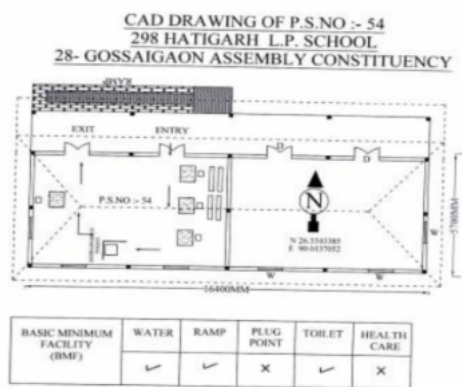

নিৰ্বাচক পঞ্জীয়ন বিষয়াৰ স্বাক্ষৰ

Nazri Naksha

Google Map View

Polling Station Building Front View

ভোটগ্ৰহন কেন্দ্ৰৰ সন্মুখৰ দৃশ্য

Cad View

Key MAP View

1 নাম : অমৰ বসুমতাৰী পিতাৰ নাম: সুৰেন ঘৰ নং : 1 বয়স : 52 লিঙ্গ : পুৰুষ	HHK4934569 ফটো উপলব্ধ	2 নাম : বালোং বসুমতাৰী স্বামীৰ নাম: অমৰ ঘৰ নং : 1 বয়স : 47 লিঙ্গ : মহিলা	HHK4934570 ফটো উপলব্ধ	3 নাম : বিগৰায় বসুমতাৰী পিতাৰ নাম: অমৰ বসুমতাৰী ঘৰ নং : 01 বয়স : 25 লিঙ্গ : পুৰুষ	HHK0375683 ফটো উপলব্ধ
4 নাম : বাইদাও বসুমতাৰী পিতাৰ নাম: অমৰ বসুমতাৰী ঘৰ নং : 01 বয়স : 25 লিঙ্গ : পুৰুষ	HHK0511543 ফটো উপলব্ধ	5 নাম : মহেশ্বৰ বসুমতাৰী পিতাৰ নাম: বাৰেন ঘৰ নং : 2 বয়স : 45 লিঙ্গ : পুৰুষ	HHK4934605 ফটো উপলব্ধ	6 নাম : দৰজে বসুমতাৰী স্বামীৰ নাম: মহেশ্বৰ ঘৰ নং : 2 বয়স : 43 লিঙ্গ : মহিলা	HHK4934650 ফটো উপলব্ধ
7 নাম : বাজেন বসুমতাৰী পিতাৰ নাম: বাৰেন ঘৰ নং : 2 বয়স : 41 লিঙ্গ : পুৰুষ	HHK4934616 ফটো উপলব্ধ	8 নাম : বিজেন বসুমতাৰী পিতাৰ নাম: বাৰেন ঘৰ নং : 2 বয়স : 40 লিঙ্গ : পুৰুষ	HHK4934661 ফটো উপলব্ধ	9 নাম : মাজেন বসুমতাৰী পিতাৰ নাম: বাৰেন ঘৰ নং : 2 বয়স : 39 লিঙ্গ : পুৰুষ	HHK4934627 ফটো উপলব্ধ
10 নাম : মীনা বসুমতাৰী পিতাৰ নাম: মাজেন বসুমতাৰী ঘৰ নং : 2 বয়স : 38 লিঙ্গ : মহিলা	HHK4934638 ফটো উপলব্ধ	11 নাম : বিৰদাও বসুমতাৰী পিতাৰ নাম: বাৰেন বসুমতাৰী ঘৰ নং : 2 বয়স : 37 লিঙ্গ : পুৰুষ	HHK4941724 ফটো উপলব্ধ	12 নাম : আমাছী বসুমতাৰী স্বামীৰ নাম: বিজেন বসুমতাৰী ঘৰ নং : 2 বয়স : 31 লিঙ্গ : মহিলা	HHK0072116 ফটো উপলব্ধ
13 নাম : লদিনা বসুমতাৰী স্বামীৰ নাম: বাজেন বসুমতাৰী ঘৰ নং : 2 বয়স : 30 লিঙ্গ : মহিলা	HHK4941315 ফটো উপলব্ধ	14 নাম : বডোজিত বসুমতাৰী পিতাৰ নাম: মহেশ্বৰ বসুমতাৰী ঘৰ নং : 02 বয়স : 24 লিঙ্গ : পুৰুষ	HHK0571133 ফটো উপলব্ধ	15 নাম : বিংখাং বসুমতাৰী পিতাৰ নাম: মাজেন বসুমতাৰী ঘৰ নং : 2 বয়স : 20 লিঙ্গ : পুৰুষ	QTD0008938 ফটো উপলব্ধ
16 নাম : অদাং বসুমতাৰী স্বামীৰ নাম: মহেন ঘৰ নং : 3 বয়স : 57 লিঙ্গ : মহিলা	HHK4934683 ফটো উপলব্ধ	17 নাম : তেখলো বসুমতাৰী স্বামীৰ নাম: অংশ ঘৰ নং : 3 বয়স : 32 লিঙ্গ : মহিলা	HHK4934694 ফটো উপলব্ধ	18 নাম : বেমিলা বসুমতাৰী স্বামীৰ নাম: তেখলা বসুমতাৰী ঘৰ নং : 3 বয়স : 26 লিঙ্গ : মহিলা	HHK0238501 ফটো উপলব্ধ
19 নাম : গাওঁৰাও বডো পিতাৰ নাম: অংশকুমাৰ ঘৰ নং : 3ক বয়স : 47 লিঙ্গ : পুৰুষ	HHK4934707 ফটো উপলব্ধ	20 নাম : টিংজেপ বডো স্বামীৰ নাম: গাওঁৰাও ঘৰ নং : 3ক বয়স : 44 লিঙ্গ : মহিলা	HHK4934718 ফটো উপলব্ধ	21 নাম : বিমল বসুমতাৰী পিতাৰ নাম: কালীচৰন ঘৰ নং : 8 বয়স : 52 লিঙ্গ : পুৰুষ	HHK4934729 ফটো উপলব্ধ
22 নাম : বমিলা বসুমতাৰী স্বামীৰ নাম: বিমল ঘৰ নং : 8 বয়স : 49 লিঙ্গ : মহিলা	HHK4934730 ফটো উপলব্ধ	23 নাম : বেহুলা বসুমতাৰী স্বামীৰ নাম: জংসাঁৰ বসুমতাৰী ঘৰ নং : 8 বয়স : 31 লিঙ্গ : মহিলা	HHK4941644 ফটো উপলব্ধ	24 নাম : বিংসাত বসুমতাৰী পিতাৰ নাম: বিমল বসুমতাৰী ঘৰ নং : 8 বয়স : 31 লিঙ্গ : পুৰুষ	HHK4941735 ফটো উপলব্ধ
25 নাম : জংসাত বসুমতাৰী পিতাৰ নাম: বিমল ঘৰ নং : 8 বয়স : 30 লিঙ্গ : পুৰুষ	HHK4941326 ফটো উপলব্ধ	26 নাম : নিহা নাৰ্জাৰী স্বামীৰ নাম: বিংগসৰ বসুমতাৰী ঘৰ নং : 4 বয়স : 29 লিঙ্গ : মহিলা	HHK0366476 ফটো উপলব্ধ	27 নাম : বিৰখাং বসুমতাৰী পিতাৰ নাম: বিমল বসুমতাৰী ঘৰ নং : 8 বয়স : 25 লিঙ্গ : পুৰুষ	HHK0470963 ফটো উপলব্ধ
28 নাম : বিৰমাইল বডো পিতাৰ নাম: মহেন বডো ঘৰ নং : 04 বয়স : 24 লিঙ্গ : পুৰুষ	HHK0566141 ফটো উপলব্ধ	29 নাম : সুডেম বসুমতাৰী পিতাৰ নাম: বিমল বসুমতাৰী ঘৰ নং : 08 বয়স : 24 লিঙ্গ : পুৰুষ	HHK0462176 ফটো উপলব্ধ	30 নাম : এলোন দ্বিমারী মাতৃৰ নাম: সপেৰা দাঙ্গমারী ঘৰ নং : 4 বয়স : 24 লিঙ্গ : পুৰুষ	QTD0078709 ফটো উপলব্ধ