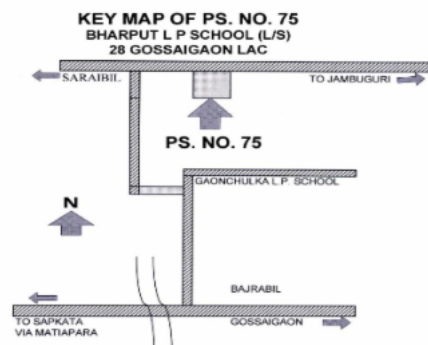

## ভোটাৰ তালিকা 2026 S03 অসম

বিধানসভা সমষ্টিৰ নম্বৰ, নাম আৰু সংৰক্ষণৰ স্থিতি : 1 - গোসাইগাঁও (সাধাৰণ)		খণ্ড নং : 53			
এই বিধানসভা সমষ্টিত কোন সংসদীয় সমষ্টিৰ অন্তৰ্গত তাৰ নম্বৰ, নাম আৰু সংৰক্ষণ স্থিতি : 1 - কোকৰাঝাৰ (অনুসূচিত জনজাতি)					
1. সংশোধনৰ বিৱৰণ					
সংশোধনৰ বছৰ	2026	তালিকাৰ চিনাক্তকৰণ			
ভিত্তি তাৰিখ	01-04-2026	বিশেষ সংশোধন, 2026 চনৰ পূৰ্বৰ 2025 চনৰ মূল তালিকাৰ লগত থকা সংযোজন সমূহ একত্ৰিতকৰণ কৰা তালিকা।			
সংশোধনৰ প্ৰকাৰ	বিশেষ সংশোধন 2026				
প্ৰকাশনৰ তাৰিখ	23-03-2026				
2. খণ্ড আৰু ভোটগ্ৰহন কেন্দ্ৰৰ বিৱৰণ					
খণ্ডৰ অন্তৰ্গত এলেকা সমূহৰ নম্বৰ আৰু নাম					
1-চেংমাৰী চন্দ্ৰপুৰ (বঃ গাঃ)		মূল চহৰ/গাঁও	:	ভৰপুৰ	
2-পানোৱাৰী (বঃ গাঃ)		ৱাৰ্ড নং	:		
		ডাকঘৰ	:	কচুগাঁও	
		পুলিচ থানা	:	গোসাইগাঁও থানা	
		ব্লক	:	কচুগাঁও উন্নয়ন খণ্ড (P-1)	
		ৰাজহ চক্ৰ	:	গোসাইগাঁও ৰাজহ চক্ৰ	
		জিলা	:	কোকৰাঝাৰ	
		পিনকোড	:	783350	
3. ভোটগ্ৰহন কেন্দ্ৰৰ বিৱৰণ					
ভোটগ্ৰহন কেন্দ্ৰৰ নম্বৰ আৰু নাম :		ভোটগ্ৰহন কেন্দ্ৰৰ প্ৰকাৰ (পুৰুষ/মহিলা/সাধাৰণ)		সাধাৰণ	
53 - ভৰপুৰ এল.পি. স্কুল (বাওঁফাল)		খণ্ডৰ অন্তৰ্গত সহায়ক ভোটগ্ৰহন কেন্দ্ৰৰ সংখ্যা :		0	
ভোটগ্ৰহন কেন্দ্ৰৰ ঠিকনা :					
ভৰপুৰ এল, পি, স্কুল, বাওঁফাল, ভৰপুৰ					
4. ভোটাৰৰ সংখ্যা					
আৰম্ভনি ক্ৰমিক নং	শেষ ক্ৰমিক নং	মুঠ ভোটাৰ			
		পুৰুষ	মহিলা	৩য় লিঙ্গ	মুঠ
1	471	196	216	0	412

নিৰ্বাচক পঞ্জীয়ন বিষয়াৰ স্বাক্ষৰ

Nazri Naksha

Google Map View

Polling Station Building Front View

ভোটগ্ৰহন কেন্দ্ৰৰ সন্মুখৰ দৃশ্য

Cad View

Key MAP View

বিধানসভা সমষ্টিৰ নম্বৰ আৰু নাম : 1-গোসাইগাওঁ  
অংশৰ নম্বৰ আৰু নাম : 1-চেংমাৰী চন্দ্ৰপুৰ (বঃ গাঃ)