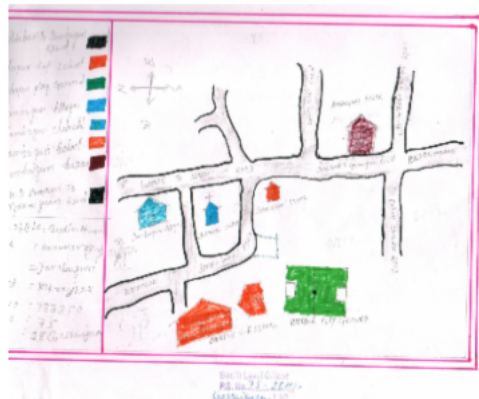

Nazri Naksha