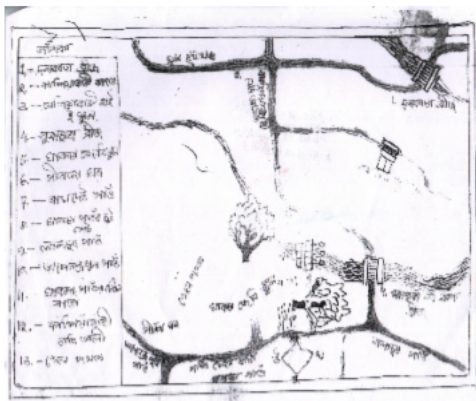

Nazri Naksha