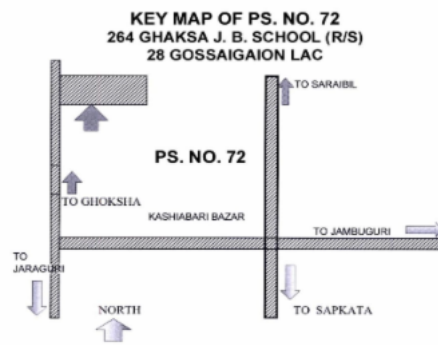

নিৰ্বাচক পঞ্জীয়ন বিষয়াৰ স্বাক্ষৰ

Nazri Naksha

Google Map View

Polling Station Building Front View

ভোটগ্ৰহন কেন্দ্ৰৰ সন্মুখৰ দৃশ্য

Cad View

Key MAP View

1 নাম : উজিলা ৰাভা পিতাৰ নাম: ৰাজেন ৰাভা ঘৰ নং : 0 বয়স : 25 লিঙ্গ : মহিলা	HHK0375162 ফটো উপলব্ধ	2 নাম : নৰেশ্বৰ ৰাভা পিতাৰ নাম: নাওদীয়া ঘৰ নং : 1 বয়স : 74 লিঙ্গ : পুৰুষ	HHK6534561 ফটো উপলব্ধ	3 নাম : বিমলা কোঁচ স্বামীৰ নাম: নৰেশ্বৰ ঘৰ নং : 1 বয়স : 69 লিঙ্গ : মহিলা	HHK6534572 ফটো উপলব্ধ
4 নাম : পদী ৰাভা পিতাৰ নাম: নাওদীয়া ঘৰ নং : 1 বয়স : 59 লিঙ্গ : পুৰুষ	HHK6534594 ফটো উপলব্ধ	5 নাম : মাৰ্জিত ৰাভা পিতাৰ নাম: নৰেশ্বৰ ঘৰ নং : 1 বয়স : 43 লিঙ্গ : পুৰুষ	HHK6534629 ফটো উপলব্ধ	6 নাম : বিজয়তী কোঁচ স্বামীৰ নাম: দিপক ৰাভা ঘৰ নং : 1 বয়স : 43 লিঙ্গ : মহিলা	HHK6534618 ফটো উপলব্ধ
7 নাম : দীপক কোঁচ পিতাৰ নাম: নৰেশ্বৰ ঘৰ নং : 1 বয়স : 42 লিঙ্গ : পুৰুষ	HHK6534607 ফটো উপলব্ধ	8 নাম : বনিকা ৰাভা স্বামীৰ নাম: মাৰ্জিত ঘৰ নং : 1 বয়স : 31 লিঙ্গ : মহিলা	HHK6540358 ফটো উপলব্ধ	9 নাম : নিৰীকছীনা কোচ পিতাৰ নাম: দীপক কোচ ঘৰ নং : 1 বয়স : 19 লিঙ্গ : মহিলা	QTD0098954 ফটো উপলব্ধ
10 নাম : অতুলচন্দ্ৰ ৰাভা পিতাৰ নাম: নাওদীয়া ঘৰ নং : 2 বয়স : 57 লিঙ্গ : পুৰুষ	HHK6534630 ফটো উপলব্ধ	11 নাম : ধেমালী ৰাভা স্বামীৰ নাম: অতুল ঘৰ নং : 2 বয়স : 49 লিঙ্গ : মহিলা	HHK6534641 ফটো উপলব্ধ	12 নাম : চিমচন ৰাভা পিতাৰ নাম: অতুল ঘৰ নং : 2 বয়স : 33 লিঙ্গ : পুৰুষ	HHK6534652 ফটো উপলব্ধ
13 নাম : পোন্চোবতী ৰাভা স্বামীৰ নাম: সিমচন ৰাভা ঘৰ নং : 2 বয়স : 25 লিঙ্গ : মহিলা	HHK0452326 ফটো উপলব্ধ	14 নাম : আন্দ্ৰিয়ন ৰাভা পিতাৰ নাম: অতুল ৰাভা ঘৰ নং : 2 বয়স : 25 লিঙ্গ : পুৰুষ	HHK0378133 ফটো উপলব্ধ	15 নাম : ফুলিন ৰাভা পিতাৰ নাম: কান্ত ঘৰ নং : 3 বয়স : 51 লিঙ্গ : পুৰুষ	HHK6534663 ফটো উপলব্ধ
16 নাম : দিপালী ৰাভা স্বামীৰ নাম: ফুলিন ৰাভা ঘৰ নং : 3 বয়স : 47 লিঙ্গ : মহিলা	HHK6534674 ফটো উপলব্ধ	17 নাম : পৌল ৰাভা পিতাৰ নাম: ফুলিন ৰাভা ঘৰ নং : 3 বয়স : 25 লিঙ্গ : পুৰুষ	HHK0394205 ফটো উপলব্ধ	18 নাম : উনিকা ৰাভা পিতাৰ নাম: ফুলিন ৰাভা ঘৰ নং : 3 বয়স : 21 লিঙ্গ : মহিলা	HHK2235216 ফটো উপলব্ধ
19 নাম : ৰুমাল ৰাভা পিতাৰ নাম: ঠান্ডাৰাম ঘৰ নং : 8 বয়স : 68 লিঙ্গ : পুৰুষ	HHK6534685 ফটো উপলব্ধ	E 20 নাম : মিছিংতি ৰাভা স্বামীৰ নাম: ৰুমাল ৰাম ঠান্ডা ঘৰ নং : 4 বয়স : 56 লিঙ্গ : মহিলা	HHK0127159 ফটো উপলব্ধ	21 নাম : ৰানাৱ্ৰতাপ ৰাভা পিতাৰ নাম: ৰুমাল ঘৰ নং : 4 বয়স : 36 লিঙ্গ : পুৰুষ	HHK6534709 ফটো উপলব্ধ
22 নাম : বিৰলা ৰাভা স্বামীৰ নাম: ৰানাৱ্ৰতাপ ৰাভা ঘৰ নং : 8 বয়স : 27 লিঙ্গ : মহিলা	HHK0128298 ফটো উপলব্ধ	S 23 নাম : চীতীং ৰাভা পিতাৰ নাম: ৰুমাল ৰাভা ঘৰ নং : 8 বয়স : 25 লিঙ্গ : মহিলা	HHK1216100 ফটো উপলব্ধ	24 নাম : পল্টাই ৰাভা স্বামীৰ নাম: কেম ৰাভা ঘৰ নং : 5 বয়স : 74 লিঙ্গ : মহিলা	HHK6534732 ফটো উপলব্ধ
25 নাম : অবিনাশ ৰাভা পিতাৰ নাম: কেম ঘৰ নং : 5 বয়স : 53 লিঙ্গ : পুৰুষ	HHK6534710 ফটো উপলব্ধ	26 নাম : মইনা ৰাভা স্বামীৰ নাম: অবিনাশ ৰাভা ঘৰ নং : 5 বয়স : 47 লিঙ্গ : মহিলা	HHK6534721 ফটো উপলব্ধ	27 নাম : বিনিয়ন ৰাভা পিতাৰ নাম: অবিনাশ ৰাভা ঘৰ নং : 5 বয়স : 21 লিঙ্গ : পুৰুষ	QTD0064238 ফটো উপলব্ধ
28 নাম : তপিছ ৰাভা পিতাৰ নাম: কেম ৰাভা ঘৰ নং : 6 বয়স : 49 লিঙ্গ : পুৰুষ	HHK6534743 ফটো উপলব্ধ	29 নাম : মীৰা ৰাভা স্বামীৰ নাম: তপিছ ৰাভা ঘৰ নং : 6 বয়স : 44 লিঙ্গ : মহিলা	HHK6534754 ফটো উপলব্ধ	30 নাম : ৰঞ্জয় ৰাভা পিতাৰ নাম: তপিছ ঘৰ নং : 6 বয়স : 35 লিঙ্গ : পুৰুষ	HHK6534765 ফটো উপলব্ধ