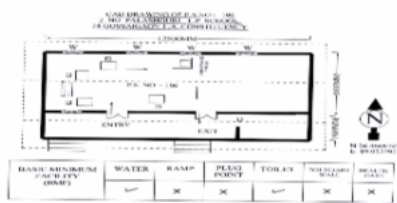

নিৰ্বাচক পঞ্জীয়ন বিষয়াৰ স্বাক্ষৰ

Nazri Naksha

Google Map View

Polling Station Building Front View

ভোটগ্ৰহন কেন্দ্ৰৰ সন্মুখৰ দৃশ্য

Cad View

Key MAP View

1 নাম : অমৃত বসুমতাৰী পিতাৰ নাম: স্বলীসিং ঘৰ নং : 1 বয়স : 92 লিঙ্গ : পুৰুষ	HHK6134561 ফটো উপলব্ধ	2 নাম : খেদৌং বসুমতাৰী স্বামীৰ নাম: অমৃত ঘৰ নং : 1 বয়স : 84 লিঙ্গ : মহিলা	HHK6134572 ফটো উপলব্ধ	3 নাম : জনা বসুমতাৰী পিতাৰ নাম: অমৃত ঘৰ নং : 1 বয়স : 53 লিঙ্গ : পুৰুষ	HHK6134583 ফটো উপলব্ধ
4 নাম : নিকোদীন বসুমতাৰী পিতাৰ নাম: অমৃত ঘৰ নং : 1 বয়স : 39 লিঙ্গ : পুৰুষ	HHK6134607 ফটো উপলব্ধ	5 নাম : বেনজেন বসুমতাৰী পিতাৰ নাম: অমৃত ঘৰ নং : 1 বয়স : 37 লিঙ্গ : পুৰুষ	HHK6134618 ফটো উপলব্ধ	6 নাম : মোমী বসুমতাৰী স্বামীৰ নাম: বেনজেন ঘৰ নং : 1 বয়স : 37 লিঙ্গ : মহিলা	HHK6134629 ফটো উপলব্ধ
7 নাম : বাহমনি বসুমতাৰী স্বামীৰ নাম: নিকোদীন ঘৰ নং : 1 বয়স : 35 লিঙ্গ : মহিলা	HHK6134630 ফটো উপলব্ধ	8 নাম : অনজিতা বসুমতাৰী স্বামীৰ নাম: সুবল বসুমতাৰী ঘৰ নং : 1 বয়স : 32 লিঙ্গ : মহিলা	HHK0576355 ফটো উপলব্ধ	9 নাম : সুবল বসুমতাৰী পিতাৰ নাম: জনা বসুমতাৰী ঘৰ নং : 1 বয়স : 30 লিঙ্গ : পুৰুষ	HHK0198366 ফটো উপলব্ধ
10 নাম : বাজেচ বসুমতাৰী পিতাৰ নাম: জনা বসুমতাৰী ঘৰ নং : 1 বয়স : 28 লিঙ্গ : পুৰুষ	HHK0001248 ফটো উপলব্ধ	11 নাম : ধীৰেন বসুমতাৰী পিতাৰ নাম: সাবীৰু বসুমতাৰী ঘৰ নং : 2 বয়স : 55 লিঙ্গ : পুৰুষ	HHK1193366 ফটো উপলব্ধ	12 নাম : উত্তম বসুমতাৰী পিতাৰ নাম: ধীৰেন বসুমতাৰী ঘৰ নং : 2 বয়স : 24 লিঙ্গ : পুৰুষ	HHK0529719 ফটো উপলব্ধ
13 নাম : বিশো নাৰ্জাৰী স্বামীৰ নাম: ডলেন নাৰ্জাৰী ঘৰ নং : 3 বয়স : 69 লিঙ্গ : মহিলা	HHK6134696 ফটো উপলব্ধ	14 নাম : বিক্রম নাৰ্জাৰী পিতাৰ নাম: বিশ্ব ঘৰ নং : 3 বয়স : 45 লিঙ্গ : পুৰুষ	HHK6134721 ফটো উপলব্ধ	15 নাম : নিহাৰী নাৰ্জাৰী স্বামীৰ নাম: বিক্রম ঘৰ নং : 3 বয়স : 44 লিঙ্গ : মহিলা	HHK6134732 ফটো উপলব্ধ
16 নাম : ডনেলা নাৰ্জাৰী স্বামীৰ নাম: বনেন নাৰ্জাৰী ঘৰ নং : 3 বয়স : 42 লিঙ্গ : মহিলা	QTD0070771 ফটো উপলব্ধ	17 নাম : পান্জীত নাৰ্জাৰী পিতাৰ নাম: দলেন নাৰ্জাৰী ঘৰ নং : 3 বয়স : 33 লিঙ্গ : পুৰুষ	QTD0052159 ফটো উপলব্ধ	18 নাম : সৰন নাৰ্জাৰী পিতাৰ নাম: ডলেন নাৰ্জাৰী ঘৰ নং : 3 বয়স : 28 লিঙ্গ : পুৰুষ	HHK0394114 ফটো উপলব্ধ
19 নাম : গাওদাং নাৰ্জাৰী স্বামীৰ নাম: সৰন নাৰ্জাৰী ঘৰ নং : 3 বয়স : 27 লিঙ্গ : মহিলা	HHK0394031 ফটো উপলব্ধ	20 নাম : চিমাংচা নাৰ্জাৰী পিতাৰ নাম: বিক্রম নাৰ্জাৰী ঘৰ নং : 3 বয়স : 25 লিঙ্গ : পুৰুষ	HHK0404350 ফটো উপলব্ধ	21 নাম : সমাইনা নাৰ্জাৰী স্বামীৰ নাম: চিমাংচা নাৰ্জাৰী ঘৰ নং : 3 বয়স : 23 লিঙ্গ : মহিলা	HHK0444638 ফটো উপলব্ধ
#2 22 নাম : সামুয়েল নাৰ্জাৰী পিতাৰ নাম: বিক্রম নাৰ্জাৰী ঘৰ নং : 3 বয়স : 21 লিঙ্গ : পুৰুষ	QTD0023002 ফটো উপলব্ধ	23 নাম : সপেৰা নাৰ্জাৰী স্বামীৰ নাম: বিৰকাং নাৰ্জাৰী ঘৰ নং : 3 বয়স : 29 লিঙ্গ : মহিলা	QTD0010843 ফটো উপলব্ধ	24 নাম : বীৰখাং নাৰ্জাৰী পিতাৰ নাম: বনেন নাৰ্জাৰী ঘৰ নং : 3 বয়স : 26 লিঙ্গ : পুৰুষ	HHK0533224 ফটো উপলব্ধ
25 নাম : টটেন নাৰ্জাৰী পিতাৰ নাম: বামুন সিং ঘৰ নং : 8 বয়স : 51 লিঙ্গ : পুৰুষ	HHK6134754 ফটো উপলব্ধ	26 নাম : বিশ্বালা নাৰ্জাৰী স্বামীৰ নাম: নিমল ঘৰ নং : 04 বয়স : 51 লিঙ্গ : মহিলা	QTD0031690 ফটো উপলব্ধ	27 নাম : নিজলা নাৰ্জাৰী স্বামীৰ নাম: টটেন ঘৰ নং : 8 বয়স : 48 লিঙ্গ : মহিলা	HHK6134765 ফটো উপলব্ধ
28 নাম : সংগিনা নাৰ্জাৰী পিতাৰ নাম: টটেন নাৰ্জাৰী ঘৰ নং : 4 বয়স : 23 লিঙ্গ : মহিলা	QTD0072082 ফটো উপলব্ধ	29 নাম : বিত নাৰ্জাৰী পিতাৰ নাম: টটেন নাৰ্জাৰী ঘৰ নং : 4 বয়স : 20 লিঙ্গ : পুৰুষ	QTD0031732 ফটো উপলব্ধ	30 নাম : পিৰন বসুমতাৰী পিতাৰ নাম: নবিন বসুমতাৰী ঘৰ নং : 5 বয়স : 54 লিঙ্গ : পুৰুষ	HHK6134776 ফটো উপলব্ধ