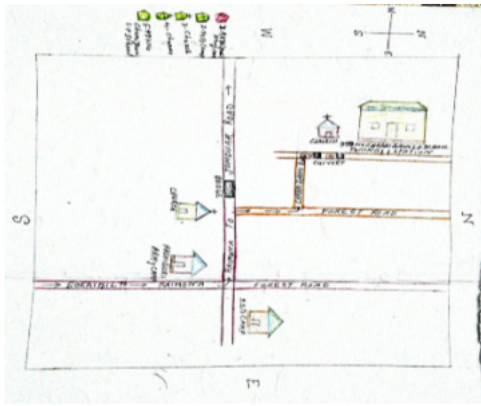

Nazri Naksha