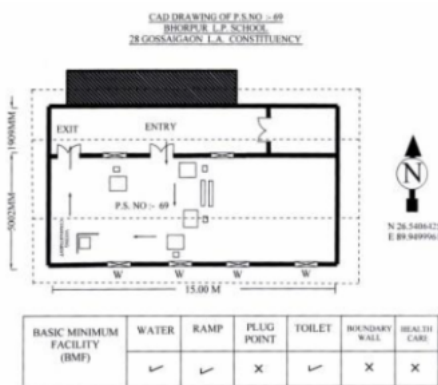

নিৰ্বাচক পঞ্জীয়ন বিষয়াৰ স্বাক্ষৰ

Nazri Naksha

Google Map View

Polling Station Building Front View

ভোটগ্ৰহন কেন্দ্ৰৰ সন্মুখৰ দৃশ্য

Cad View

Key MAP View

1 নাম : সমেশ্বৰ ৰাভা পিতাৰ নাম: ইং ঘৰ নং : 01 বয়স : 60 লিঙ্গ : পুৰুষ	HHK6241323 ফটো উপলব্ধ	2 নাম : মালতী ৰাভা স্বামীৰ নাম: সমেশ্বৰ ঘৰ নং : 01 বয়স : 55 লিঙ্গ : মহিলা	HHK6241334 ফটো উপলব্ধ	3 নাম : সমৰজিত ৰাভা পিতাৰ নাম: ইং ঘৰ নং : 1 বয়স : 54 লিঙ্গ : পুৰুষ	HHK6241345 ফটো উপলব্ধ
4 নাম : মনজিত ৰাভা পিতাৰ নাম: ইং ঘৰ নং : 1 বয়স : 50 লিঙ্গ : পুৰুষ	HHK6241356 ফটো উপলব্ধ	5 নাম : চম্পা ৰাভা স্বামীৰ নাম: মনজিত ৰাভা ঘৰ নং : 1 বয়স : 45 লিঙ্গ : মহিলা	HHK6241367 ফটো উপলব্ধ	6 নাম : মহাদেৱ ৰাভা পিতাৰ নাম: মঞ্জিত ৰাভা ঘৰ নং : 1 বয়স : 27 লিঙ্গ : পুৰুষ	HHK0001776 ফটো উপলব্ধ
7 নাম : মেডিলেন ৰাভা পিতাৰ নাম: সামেশ্বৰ ৰাভা ঘৰ নং : 1 বয়স : 27 লিঙ্গ : পুৰুষ	HHK0614370 ফটো উপলব্ধ	8 নাম : অজেলী ৰাভা পিতাৰ নাম: সমেশ্বৰ ৰাভা ঘৰ নং : 01 বয়স : 20 লিঙ্গ : মহিলা	QTD0019802 ফটো উপলব্ধ	9 নাম : কমলেশ্বৰ ৰাভা পিতাৰ নাম: অবিৰাম ঘৰ নং : 2 বয়স : 75 লিঙ্গ : পুৰুষ	HHK6241378 ফটো উপলব্ধ
10 নাম : মিঠাই ৰাভা স্বামীৰ নাম: কমলেশ্বৰ ৰাভা ঘৰ নং : 2 বয়স : 70 লিঙ্গ : মহিলা	HHK6241389 ফটো উপলব্ধ	11 নাম : অসেন ৰাভা পিতাৰ নাম: কমলেশ্বৰ ৰাভা ঘৰ নং : 2 বয়স : 43 লিঙ্গ : পুৰুষ	HHK6241390 ফটো উপলব্ধ	12 নাম : বেনাজী ৰাভা পিতাৰ নাম: কমলেশ্বৰ ৰাভা ঘৰ নং : 2 বয়স : 40 লিঙ্গ : পুৰুষ	HHK6241403 ফটো উপলব্ধ
13 নাম : মাইকেল ৰাভা পিতাৰ নাম: কমলেশ্বৰ ৰাভা ঘৰ নং : 2 বয়স : 28 লিঙ্গ : পুৰুষ	HHK0167593 ফটো উপলব্ধ	14 নাম : গুম্বী ৰাভা স্বামীৰ নাম: গাব্ৰিয়েল ৰাভা ঘৰ নং : 2 বয়স : 28 লিঙ্গ : মহিলা	HHK1232313 ফটো উপলব্ধ	15 নাম : মমতা ৰাভা পিতাৰ নাম: অনন্ত ৰাভা ঘৰ নং : 2 খ বয়স : 22 লিঙ্গ : মহিলা	HHK2225456 ফটো উপলব্ধ
16 নাম : অনন্ত ৰাভা পিতাৰ নাম: কমলেশ্বৰ ঘৰ নং : 2ক বয়স : 47 লিঙ্গ : পুৰুষ	HHK6241436 ফটো উপলব্ধ	17 নাম : বেবাস্বৰী ৰাভা স্বামীৰ নাম: অনন্ত ৰাভা ঘৰ নং : 2ক বয়স : 43 লিঙ্গ : মহিলা	HHK6241447 ফটো উপলব্ধ	18 নাম : গাব্ৰিয়েল ৰাভা পিতাৰ নাম: কমলেশ্বৰ ৰাভা ঘৰ নং : 2ক বয়স : 36 লিঙ্গ : পুৰুষ	HHK6241458 ফটো উপলব্ধ
19 নাম : লেওয়া ৰাভা স্বামীৰ নাম: আছেন ৰাভা ঘৰ নং : 2ক বয়স : 36 লিঙ্গ : মহিলা	HHK6241425 ফটো উপলব্ধ	20 নাম : ৰতেশ্বৰ ৰাভা পিতাৰ নাম: অবিৰাম ৰাভা ঘৰ নং : 3 বয়স : 61 লিঙ্গ : পুৰুষ	HHK6241469 ফটো উপলব্ধ	21 নাম : পৰ্বতী ৰাভা স্বামীৰ নাম: ৰতেশ্বৰ ঘৰ নং : 3 বয়স : 55 লিঙ্গ : মহিলা	HHK6241470 ফটো উপলব্ধ
E 22 নাম : ৰিমেশ্বৰ ৰাভা পিতাৰ নাম: অবিৰাম ঘৰ নং : 3 বয়স : 55 লিঙ্গ : পুৰুষ	HHK6241481 ফটো উপলব্ধ	23 নাম : বিষ্টিশ্ৰী ৰাভা স্বামীৰ নাম: ৰিমেশ্বৰ ৰাভা ঘৰ নং : 3 বয়স : 50 লিঙ্গ : মহিলা	HHK6241492 ফটো উপলব্ধ	E 24 নাম : জয়ন্ত ৰাভা পিতাৰ নাম: ৰিমেশ্বৰ ঘৰ নং : 3 বয়স : 34 লিঙ্গ : পুৰুষ	HHK6241505 ফটো উপলব্ধ
25 নাম : ৰতন ৰাভা পিতাৰ নাম: ৰতনেশ্বৰ ৰাভা ঘৰ নং : 3 বয়স : 27 লিঙ্গ : পুৰুষ	HHK0277368 ফটো উপলব্ধ	26 নাম : সিমা ৰাভা স্বামীৰ নাম: আব্ৰাহাম ৰাভা ঘৰ নং : 3 বয়স : 27 লিঙ্গ : মহিলা	HHK0105486 ফটো উপলব্ধ	27 নাম : সুৰেছ ৰাভা পিতাৰ নাম: ৰিমেশ্বৰ ৰাভা ঘৰ নং : 3 বয়স : 23 লিঙ্গ : পুৰুষ	HHK1231885 ফটো উপলব্ধ
E 28 নাম : সুধিৰ ৰাভা পিতাৰ নাম: উৰু ঘৰ নং : 4 বয়স : 85 লিঙ্গ : পুৰুষ	HHK6241516 ফটো উপলব্ধ	29 নাম : লাইশ্ৰী ৰাভা স্বামীৰ নাম: হাজী ৰাভা ঘৰ নং : 4 (ক) বয়স : 56 লিঙ্গ : মহিলা	QTD0021576 ফটো উপলব্ধ	E 30 নাম : জ্যোত্স্না ৰাভা পিতাৰ নাম: উৰু ঘৰ নং : 5 বয়স : 57 লিঙ্গ : পুৰুষ	HHK6241527 ফটো উপলব্ধ