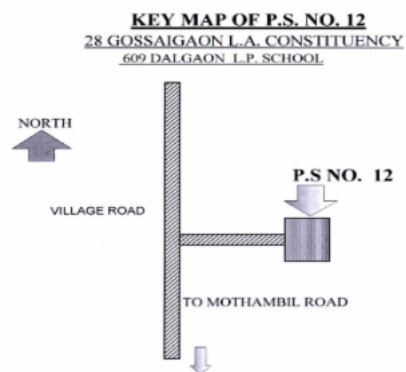

Key MAP View