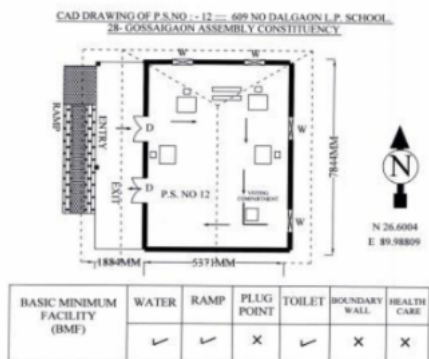

নিৰ্বাচক পঞ্জীয়ন বিষয়াৰ স্বাক্ষৰ

Nazri Naksha

Google Map View

Polling Station Building Front View

ভোটগ্ৰহন কেন্দ্ৰৰ সন্মুখৰ দৃশ্য

Cad View

Key MAP View

1 নাম : অনিমা বসুমতাৰী স্বামীৰ নাম: লছাৰ বসুমতাৰী ঘৰ নং : 01 বয়স : 55 লিঙ্গ : মহিলা	HHK0005966 ফটো উপলব্ধ	2 নাম : আন্দীয়াছ বসুমতাৰী পিতাৰ নাম: গেন্দাৰীম বসুমতাৰী ঘৰ নং : 01 বয়স : 42 লিঙ্গ : পুৰুষ	HHK0197897 ফটো উপলব্ধ	3 নাম : পনন্ত বসুমতাৰী পিতাৰ নাম: লাছাৰ বসুমতাৰী ঘৰ নং : 01 বয়স : 39 লিঙ্গ : পুৰুষ	HHK0005968 ফটো উপলব্ধ
4 নাম : অনন্ত বসুমতাৰী পিতাৰ নাম: লাসাৰ বসুমতাৰী ঘৰ নং : 01 বয়স : 37 লিঙ্গ : পুৰুষ	HHK0005969 ফটো উপলব্ধ	5 নাম : দয়াবতী বসুমতাৰী স্বামীৰ নাম: পনন্ত বসুমতাৰী ঘৰ নং : 01 বয়স : 34 লিঙ্গ : মহিলা	HHK0198119 ফটো উপলব্ধ	6 নাম : বিজশী নাৰ্জাৰী পিতাৰ নাম: বিৰনাইসং নাৰ্জাৰী ঘৰ নং : 1 বয়স : 28 লিঙ্গ : পুৰুষ	HHK0198549 ফটো উপলব্ধ
7 নাম : মিথিয়াছ ইশ্বাৰী পিতাৰ নাম: ইশ্বাই ইশ্বাৰী ঘৰ নং : 2 বয়স : 65 লিঙ্গ : পুৰুষ	HHK1134594 ফটো উপলব্ধ	8 নাম : বুমশী ইছোৱাৰী স্বামীৰ নাম: মিথিয়াছ ইশ্বাৰী ঘৰ নং : 2 বয়স : 61 লিঙ্গ : মহিলা	HHK0005970 ফটো উপলব্ধ	9 নাম : মাৰ্জনী ইশ্বাৰী পিতাৰ নাম: মিথিয়াছ ইশ্বাৰী ঘৰ নং : 2 বয়স : 44 লিঙ্গ : মহিলা	HHK0005971 ফটো উপলব্ধ
10 নাম : মিবত ইশ্বাৰী পিতাৰ নাম: মিথিয়াছ ইশ্বাৰী ঘৰ নং : 2 বয়স : 39 লিঙ্গ : পুৰুষ	HHK0005973 ফটো উপলব্ধ	11 নাম : নিমেচিয়াছ ইছোৱাৰী পিতাৰ নাম: মিথিয়াছ ইছোৱাৰী ঘৰ নং : 2 বয়স : 36 লিঙ্গ : পুৰুষ	HHK0250787 ফটো উপলব্ধ	12 নাম : সূজানা ইশ্বাৰী স্বামীৰ নাম: মিবত ইছোৱাৰী ঘৰ নং : 2 বয়স : 34 লিঙ্গ : মহিলা	HHK0005974 ফটো উপলব্ধ
13 নাম : বীৰগৌশী বসুমতাৰী পিতাৰ নাম: দানেশ্বৰ বসুমতাৰী ঘৰ নং : 2 বয়স : 25 লিঙ্গ : মহিলা	FQM0344135 ফটো উপলব্ধ	14 নাম : নিৰোদ নাৰ্জাৰী স্বামীৰ নাম: স্বাবিল নাৰ্জাৰী ঘৰ নং : 3 বয়স : 70 লিঙ্গ : মহিলা	HHK0005976 ফটো উপলব্ধ	15 নাম : লকেন্দ্র নাৰ্জাৰী পিতাৰ নাম: স্বাবিল নাৰ্জাৰী ঘৰ নং : 3 বয়স : 47 লিঙ্গ : পুৰুষ	HHK1134674 ফটো উপলব্ধ
16 নাম : নলেন নাৰ্জাৰী পিতাৰ নাম: বাবিল নাৰ্জাৰী ঘৰ নং : 3 বয়স : 45 লিঙ্গ : পুৰুষ	HHK0005977 ফটো উপলব্ধ	17 নাম : দয়া নাৰ্জাৰী স্বামীৰ নাম: লকেন্দ্র নাৰ্জাৰী ঘৰ নং : 3 বয়স : 44 লিঙ্গ : মহিলা	HHK1134685 ফটো উপলব্ধ	18 নাম : তৰেন নাৰ্জাৰী পিতাৰ নাম: বাবিল নাৰ্জাৰী ঘৰ নং : 3 বয়স : 41 লিঙ্গ : পুৰুষ	HHK0005978 ফটো উপলব্ধ
19 নাম : খুষ্টিনা নাৰ্জাৰী স্বামীৰ নাম: নলেন নাৰ্জাৰী ঘৰ নং : 3 বয়স : 34 লিঙ্গ : মহিলা	HHK0005979 ফটো উপলব্ধ	20 নাম : আনন্দ নাৰ্জাৰী পিতাৰ নাম: লকেন নাৰ্জাৰী ঘৰ নং : 3 বয়স : 21 লিঙ্গ : পুৰুষ	HHK2186781 ফটো উপলব্ধ	21 নাম : অহেলা মুছাহাৰী স্বামীৰ নাম: জুদাশ মুছাহাৰী ঘৰ নং : 4 বয়স : 61 লিঙ্গ : মহিলা	HHK0005982 ফটো উপলব্ধ
22 নাম : বহেলা মুছাহাৰী পিতাৰ নাম: লাইচন মুছাহাৰী ঘৰ নং : 4 বয়স : 45 লিঙ্গ : মহিলা	HHK0005983 ফটো উপলব্ধ	23 নাম : দাৰ্মিদ মুছাহাৰী পিতাৰ নাম: লাইচন ঘৰ নং : 8 বয়স : 41 লিঙ্গ : পুৰুষ	HHK0005985 ফটো উপলব্ধ	24 নাম : ফুলমতী মুছাহাৰী স্বামীৰ নাম: দাৰ্মিদ মুছাহাৰী ঘৰ নং : 8 বয়স : 39 লিঙ্গ : মহিলা	HHK0005986 ফটো উপলব্ধ
25 নাম : বাহুল মুছাহাৰী পিতাৰ নাম: জুদাস মুছাহাৰী ঘৰ নং : 8 বয়স : 37 লিঙ্গ : পুৰুষ	HHK0005987 ফটো উপলব্ধ	26 নাম : প্ৰঞ্জন মুছাহাৰী পিতাৰ নাম: জুদাশ ঘৰ নং : 8 বয়স : 33 লিঙ্গ : পুৰুষ	HHK0005988 ফটো উপলব্ধ	27 নাম : পিলিথা নাৰ্জাৰী স্বামীৰ নাম: বাহুল মুছাহাৰী ঘৰ নং : 4 বয়স : 29 লিঙ্গ : মহিলা	HHK0386599 ফটো উপলব্ধ
28 নাম : খৰেন বাগলাৰী পিতাৰ নাম: সয়াৰু ঘৰ নং : 5 বয়স : 61 লিঙ্গ : পুৰুষ	HHK0005989 ফটো উপলব্ধ	29 নাম : সন্দেশ্বৰী বাগলাৰী স্বামীৰ নাম: খৰেন বাগলাৰী ঘৰ নং : 5 বয়স : 59 লিঙ্গ : মহিলা	HHK0005990 ফটো উপলব্ধ	30 নাম : ফাৰ্দিনান্দ বাগলাৰী পিতাৰ নাম: খৰেন বাগলাৰী ঘৰ নং : 5 বয়স : 38 লিঙ্গ : পুৰুষ	HHK0005991 ফটো উপলব্ধ