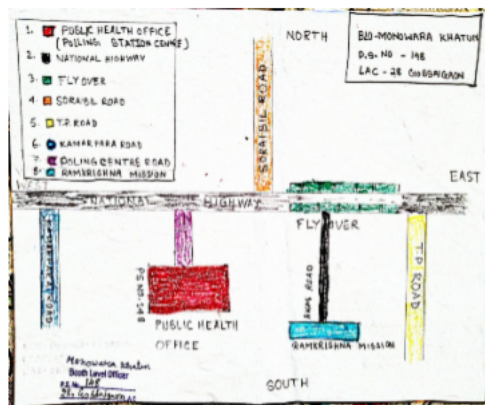

Nazri Naksha