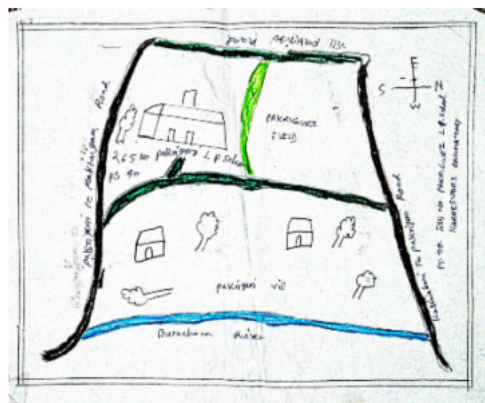

নিৰ্বাচক পঞ্জীয়ন বিষয়াৰ স্বাক্ষৰ

Nazri Naksha

Google Map View

Polling Station Building Front View

ভোটগ্ৰহন কেন্দ্ৰৰ সন্মুখৰ দৃশ্য

Cad View

Key MAP View

1 নাম : কলেন্দ নাৰ্জাৰী পিতাৰ নাম: দৰ্শাচন ঘৰ নং : 3 বয়স : 80 লিঙ্গ : পুৰুষ	HHK6334652 ফটো উপলব্ধ	2 নাম : চিৰিবালা নাৰ্জাৰী পিতাৰ নাম: কলেন্দ ঘৰ নং : 3 বয়স : 55 লিঙ্গ : মহিলা	HHK6334709 ফটো উপলব্ধ	3 নাম : প্ৰানজিত নাৰ্জাৰী পিতাৰ নাম: কলেন্দ নাৰ্জাৰী ঘৰ নং : 3 বয়স : 48 লিঙ্গ : পুৰুষ	HHK6334696 ফটো উপলব্ধ
4 নাম : প্ৰিমলা নাৰ্জাৰী স্বামীৰ নাম: প্ৰানজিত নাৰ্জাৰী ঘৰ নং : 3 বয়স : 43 লিঙ্গ : মহিলা	HHK6334685 ফটো উপলব্ধ	5 নাম : মাজিত নাৰ্জাৰী পিতাৰ নাম: কলেন্দ ঘৰ নং : 3 বয়স : 41 লিঙ্গ : পুৰুষ	HHK6334674 ফটো উপলব্ধ	6 নাম : মিজিং নাৰ্জাৰী পিতাৰ নাম: ববিলাল ঘৰ নং : 3 বয়স : 36 লিঙ্গ : পুৰুষ	HHK6334710 ফটো উপলব্ধ
7 নাম : ইক্কা নাৰ্জাৰী স্বামীৰ নাম: মাৰ্জিত ঘৰ নং : 3 বয়স : 33 লিঙ্গ : মহিলা	HHK6334721 ফটো উপলব্ধ	8 নাম : মৃদুলা নাৰ্জাৰী স্বামীৰ নাম: মিজিং নাৰ্জাৰী ঘৰ নং : 3 বয়স : 30 লিঙ্গ : মহিলা	HHK2137657 ফটো উপলব্ধ	9 নাম : প্ৰিমিকা ওৱাৰি পিতাৰ নাম: সোনজীত ওৱাৰি ঘৰ নং : 3 বয়স : 25 লিঙ্গ : মহিলা	HHK2233724 ফটো উপলব্ধ
10 নাম : সেংথীনসন নাৰ্জাৰী পিতাৰ নাম: ববিলাল নাৰ্জাৰী ঘৰ নং : 3 বয়স : 21 লিঙ্গ : পুৰুষ	HHK2213213 ফটো উপলব্ধ	11 নাম : বিলিফাং নাৰ্জাৰী পিতাৰ নাম: প্ৰানজিত নাৰ্জাৰী ঘৰ নং : 3 বয়স : 20 লিঙ্গ : পুৰুষ	QTD0062018 ফটো উপলব্ধ	12 নাম : ৰূপেন নাৰ্জাৰী পিতাৰ নাম: নিবাবাম ঘৰ নং : 4 বয়স : 62 লিঙ্গ : পুৰুষ	HHK6334754 ফটো উপলব্ধ
13 নাম : নিৰঞ্জন নাৰ্জাৰী পিতাৰ নাম: নিবাবাম ঘৰ নং : 4 বয়স : 58 লিঙ্গ : পুৰুষ	HHK6334732 ফটো উপলব্ধ	14 নাম : বিনা নাৰ্জাৰী স্বামীৰ নাম: নিৰঞ্জন ঘৰ নং : 4 বয়স : 55 লিঙ্গ : মহিলা	HHK6334743 ফটো উপলব্ধ	15 নাম : উজোল নাৰ্জাৰী পিতাৰ নাম: ৰূপেন নাৰ্জাৰী ঘৰ নং : 8 বয়স : 39 লিঙ্গ : পুৰুষ	HHK6334776 ফটো উপলব্ধ
16 নাম : অজয় নাৰ্জাৰী পিতাৰ নাম: ৰূপেন নাৰ্জাৰী ঘৰ নং : 4 বয়স : 37 লিঙ্গ : পুৰুষ	HHK6334765 ফটো উপলব্ধ	17 নাম : পৰমেলা নাৰ্জাৰী স্বামীৰ নাম: উজোল নাৰ্জাৰী ঘৰ নং : 4 বয়স : 32 লিঙ্গ : মহিলা	HHK6342207 ফটো উপলব্ধ	18 নাম : ৰিবিকো নাৰ্জাৰী পিতাৰ নাম: নিজন নাৰ্জাৰী ঘৰ নং : 4 বয়স : 29 লিঙ্গ : পুৰুষ	HHK0293019 ফটো উপলব্ধ
19 নাম : সৌমখী নাৰ্জাৰী পিতাৰ নাম: নিজন নাৰ্জাৰী ঘৰ নং : 4 বয়স : 26 লিঙ্গ : পুৰুষ	HHK0395327 ফটো উপলব্ধ	20 নাম : পুংবিলি নাৰ্জাৰী স্বামীৰ নাম: সৌমখী নাৰ্জাৰী ঘৰ নং : 8 বয়স : 26 লিঙ্গ : মহিলা	HHK1226729 ফটো উপলব্ধ	21 নাম : ৰবিন্দ নাৰ্জাৰী পিতাৰ নাম: নিবাবাম ঘৰ নং : 5 বয়স : 66 লিঙ্গ : পুৰুষ	HHK6334787 ফটো উপলব্ধ
22 নাম : সাইনাত্ৰী নাৰ্জাৰী স্বামীৰ নাম: ৰবীন্দ ঘৰ নং : 5 বয়স : 61 লিঙ্গ : মহিলা	HHK6334798 ফটো উপলব্ধ	23 নাম : আনোস নাৰ্জাৰী পিতাৰ নাম: ৰবীন্দ ঘৰ নং : 5 বয়স : 39 লিঙ্গ : পুৰুষ	HHK6334801 ফটো উপলব্ধ	24 নাম : হিৰজিত নাৰ্জাৰী পিতাৰ নাম: ৰবিন্দ নাৰ্জাৰী ঘৰ নং : 5 বয়স : 29 লিঙ্গ : পুৰুষ	HHK0143529 ফটো উপলব্ধ
25 নাম : সানদিনা নাৰ্জাৰী স্বামীৰ নাম: হিৰজিত নাৰ্জাৰী ঘৰ নং : 5 বয়স : 26 লিঙ্গ : মহিলা	HHK0588657 ফটো উপলব্ধ	26 নাম : দৈমালু নাৰ্জাৰী পিতাৰ নাম: ৰবিন নাৰ্জাৰী ঘৰ নং : 5 বয়স : 24 লিঙ্গ : পুৰুষ	HHK0553842 ফটো উপলব্ধ	27 নাম : বালাশ্ৰী নাৰ্জাৰী স্বামীৰ নাম: বিনেন্দ ঘৰ নং : 6 বয়স : 62 লিঙ্গ : মহিলা	HHK6334812 ফটো উপলব্ধ
28 নাম : মুকুল নাৰ্জাৰী মাতৃৰ নাম: দীপ নাৰ্জাৰী ঘৰ নং : 6 বয়স : 41 লিঙ্গ : পুৰুষ	HHK6334823 ফটো উপলব্ধ	29 নাম : বিপুল নাৰ্জাৰী পিতাৰ নাম: বিনেন্দ নাৰ্জাৰী ঘৰ নং : 6 বয়স : 38 লিঙ্গ : পুৰুষ	HHK6334834 ফটো উপলব্ধ	30 নাম : বিজুলি নাৰ্জাৰী স্বামীৰ নাম: বিপুল নাৰ্জাৰী ঘৰ নং : 6 বয়স : 32 লিঙ্গ : মহিলা	HHK6342218 ফটো উপলব্ধ