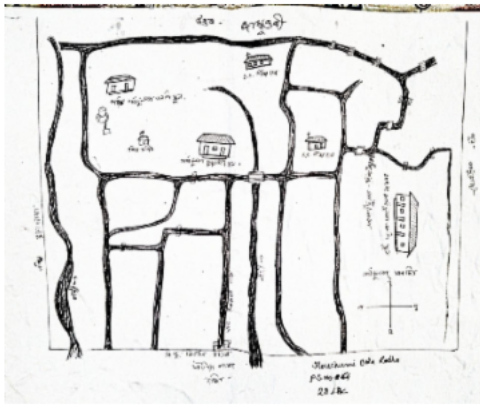

Nazri Naksha