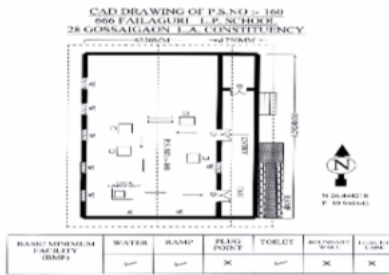

নিৰ্বাচক পঞ্জীয়ন বিষয়াৰ স্বাক্ষৰ

Nazri Naksha

Google Map View

Polling Station Building Front View

ভোটগ্ৰহন কেন্দ্ৰৰ সন্মুখৰ দৃশ্য

Cad View

Key MAP View

1 নাম : বেনজেন ৰাভা মাতৃৰ নাম: আগম ৰাভা ঘৰ নং : 1 বয়স : 63 লিঙ্গ : পুৰুষ	HHK5834571 ফটো উপলব্ধ	2 নাম : বিজেন্দ্র ৰাভা পিতাৰ নাম: দীৰেন্দ্ৰ ৰাভা ঘৰ নং : 1 বয়স : 55 লিঙ্গ : পুৰুষ	HHK5834593 ফটো উপলব্ধ	3 নাম : ৰিতা ৰাভা স্বামীৰ নাম: বিজেন্দ্ৰ ৰাভা ঘৰ নং : 1 বয়স : 52 লিঙ্গ : মহিলা	HHK5834606 ফটো উপলব্ধ
4 নাম : ৰজোমালা ৰাভা স্বামীৰ নাম: বৰং ৰাভা ঘৰ নং : 1 বয়স : 45 লিঙ্গ : মহিলা	HHK5834628 ফটো উপলব্ধ	5 নাম : বৰং ৰাভা মাতৃৰ নাম: মগায়শ্বৰী ঘৰ নং : 1 বয়স : 41 লিঙ্গ : পুৰুষ	HHK5834617 ফটো উপলব্ধ	6 নাম : বুদ্ধসিং ৰাভা পিতাৰ নাম: বেঞ্জেন ৰাভা ঘৰ নং : 1 বয়স : 30 লিঙ্গ : পুৰুষ	HHK2183086 ফটো উপলব্ধ
7 নাম : হোনি ৰাভা পিতাৰ নাম: বিজেন্দ্ৰ ৰাভা ঘৰ নং : 1 বয়স : 28 লিঙ্গ : মহিলা	HHK0001438 ফটো উপলব্ধ	8 নাম : জ্যোতিমা ৰাভা স্বামীৰ নাম: বানেশ্বৰ ৰাভা ঘৰ নং : 2 বয়স : 55 লিঙ্গ : মহিলা	HHK5834640 ফটো উপলব্ধ	9 নাম : প্ৰদীপ ৰাভা পিতাৰ নাম: বানেশ্বৰ ঘৰ নং : 2 বয়স : 45 লিঙ্গ : পুৰুষ	HHK5834651 ফটো উপলব্ধ
10 নাম : নিলীমা ৰাভা পিতাৰ নাম: বানেশ্বৰ ঘৰ নং : 2 বয়স : 41 লিঙ্গ : মহিলা	HHK5834662 ফটো উপলব্ধ	11 নাম : মৌসুমী ব়ালা ৰাভা স্বামীৰ নাম: প্ৰদীপ ঘৰ নং : 2 বয়স : 32 লিঙ্গ : মহিলা	HHK5839781 ফটো উপলব্ধ	12 নাম : সৰকাৰ ৰাভা পিতাৰ নাম: মনেশ্বৰ ঘৰ নং : 3 বয়স : 67 লিঙ্গ : পুৰুষ	HHK5834684 ফটো উপলব্ধ
13 নাম : কোম্পী ৰাভা স্বামীৰ নাম: সৰকাৰ ঘৰ নং : 3 বয়স : 62 লিঙ্গ : মহিলা	HHK5834695 ফটো উপলব্ধ	14 নাম : ইৰাগ ৰাভা পিতাৰ নাম: সৰকাৰজিত ৰাভা ঘৰ নং : 3 বয়স : 31 লিঙ্গ : পুৰুষ	HHK2183133 ফটো উপলব্ধ	15 নাম : হৰিলা ৰাভা স্বামীৰ নাম: ইৰাক ৰাভা ঘৰ নং : 3 বয়স : 30 লিঙ্গ : মহিলা	HHK0468629 ফটো উপলব্ধ
16 নাম : ৰত ৰাভা পিতাৰ নাম: সৰকাৰ ৰাভা ঘৰ নং : 3 বয়স : 27 লিঙ্গ : পুৰুষ	HHK0165050 ফটো উপলব্ধ	17 নাম : বিচিং ৰাভা স্বামীৰ নাম: ৰত্ন ৰাভা ঘৰ নং : 3 বয়স : 22 লিঙ্গ : মহিলা	HHK2224400 ফটো উপলব্ধ	18 নাম : নন্দলাল ৰাভা পিতাৰ নাম: সুৰেন্দ্ৰ ঘৰ নং : 8 বয়স : 62 লিঙ্গ : পুৰুষ	HHK5834719 ফটো উপলব্ধ
# 19 নাম : গনেশ ৰাভা পিতাৰ নাম: সুৰেন্দ্ৰ ঘৰ নং : 8 বয়স : 57 লিঙ্গ : পুৰুষ	HHK5834731 ফটো উপলব্ধ	20 নাম : নাচিনী ৰাভা স্বামীৰ নাম: গনেশ ৰাভা ঘৰ নং : 8 বয়স : 47 লিঙ্গ : মহিলা	HHK5834742 ফটো উপলব্ধ	21 নাম : প্ৰফুল্ল ৰাভা পিতাৰ নাম: সুৰেন্দ্ৰ ঘৰ নং : 8 বয়স : 45 লিঙ্গ : পুৰুষ	HHK5834753 ফটো উপলব্ধ
22 নাম : ছায়শ্ৰী ৰাভা স্বামীৰ নাম: নন্দলাল ঘৰ নং : 8 বয়স : 45 লিঙ্গ : মহিলা	HHK5834720 ফটো উপলব্ধ	23 নাম : উৎসৱ কুমাৰ ৰাভা পিতাৰ নাম: নন্দলাল ৰাভা ঘৰ নং : 8 বয়স : 37 লিঙ্গ : পুৰুষ	HHK0165605 ফটো উপলব্ধ	24 নাম : ভাগশ্ৰী ৰাভা পিতাৰ নাম: নন্দলাল ৰাভা ঘৰ নং : 8 বয়স : 31 লিঙ্গ : মহিলা	HHK0127589 ফটো উপলব্ধ
25 নাম : শংকৰদেৱ ৰাভা পিতাৰ নাম: নন্দলাল ৰাভা ঘৰ নং : 8 বয়স : 28 লিঙ্গ : পুৰুষ	HHK0164251 ফটো উপলব্ধ	26 নাম : নিজলা ৰাভা স্বামীৰ নাম: ৰমেশ ঘৰ নং : 5 বয়স : 62 লিঙ্গ : মহিলা	HHK5834775 ফটো উপলব্ধ	27 নাম : মানিক ৰাভা পিতাৰ নাম: ৰমেশ ঘৰ নং : 5 বয়স : 49 লিঙ্গ : পুৰুষ	HHK5834786 ফটো উপলব্ধ
28 নাম : ৰহিলা ৰাভা স্বামীৰ নাম: মানিক ৰাভা ঘৰ নং : 5 বয়স : 38 লিঙ্গ : মহিলা	HHK5834797 ফটো উপলব্ধ	29 নাম : ৰনজিত ৰাভা পিতাৰ নাম: ৰমেশ ঘৰ নং : 5 বয়স : 37 লিঙ্গ : পুৰুষ	HHK5834800 ফটো উপলব্ধ	30 নাম : জোনালী ৰাভা স্বামীৰ নাম: হিবনয় ৰাভা ঘৰ নং : 5 বয়স : 24 লিঙ্গ : মহিলা	HHK2224459 ফটো উপলব্ধ