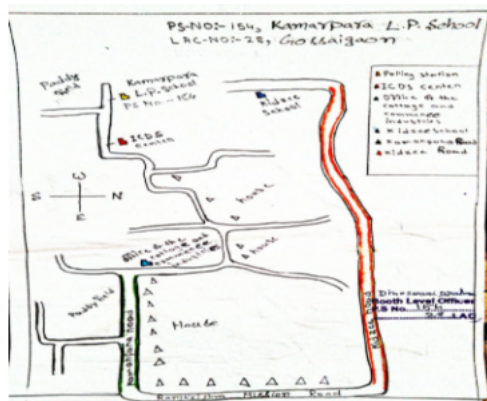

Nazri Naksha