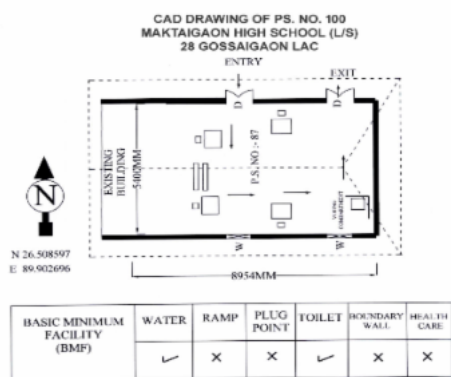

নিৰ্বাচক পঞ্জীয়ন বিষয়াৰ স্বাক্ষৰ

Nazri Naksha

Google Map View

Polling Station Building Front View

ভোটগ্ৰহন কেন্দ্ৰৰ সন্মুখৰ দৃশ্য

Cad View

Key MAP View

1 নাম : মাজনী মুচাহাৰী পিতাৰ নাম: মছি মুচাহাৰী ঘৰ নং : 0 বয়স : 27 লিঙ্গ : মহিলা	HHK0326231 ফটো উপলব্ধ	2 নাম : অমলা বালা বসুমাতাৰী পিতাৰ নাম: বাবুৰাম ঘৰ নং : 1 বয়স : 56 লিঙ্গ : মহিলা	HHK9034575 ফটো উপলব্ধ	3 নাম : দল্লেশ্বৰী বসুমাতাৰী পিতাৰ নাম: বাবুৰাম ঘৰ নং : 1 বয়স : 52 লিঙ্গ : মহিলা	HHK9034586 ফটো উপলব্ধ
4 নাম : ৰজনীকান্ত বসুমাতাৰী পিতাৰ নাম: বাবুৰাম ঘৰ নং : 1 বয়স : 48 লিঙ্গ : পুৰুষ	HHK9034597 ফটো উপলব্ধ	5 নাম : ৰিজিলা বালা বসুমাতাৰী স্বামীৰ নাম: ৰজনীকান্ত বসুমাতাৰী ঘৰ নং : 1 বয়স : 33 লিঙ্গ : মহিলা	HHK2147560 ফটো উপলব্ধ	6 নাম : তৰেন্দ্ৰ বসুমাতাৰী পিতাৰ নাম: কাৰ্বুৰাম বসুমাতাৰী ঘৰ নং : 2 বয়স : 65 লিঙ্গ : পুৰুষ	HHK9034644 ফটো উপলব্ধ
7 নাম : বিজয় বসুমাতাৰী পিতাৰ নাম: কাৰ্বুৰাম বসুমাতাৰী ঘৰ নং : 2 বয়স : 61 লিঙ্গ : পুৰুষ	HHK9034666 ফটো উপলব্ধ	8 নাম : মন্দৰী বসুমাতাৰী স্বামীৰ নাম: তৰেন্দ্ৰ বসুমাতাৰী ঘৰ নং : 2 বয়স : 58 লিঙ্গ : মহিলা	HHK9034655 ফটো উপলব্ধ	9 নাম : কমলা বসুমাতাৰী পিতাৰ নাম: কাৰ্বুৰাম বসুমাতাৰী ঘৰ নং : 2 বয়স : 53 লিঙ্গ : মহিলা	HHK9034699 ফটো উপলব্ধ
10 নাম : ভানু বসুমাতাৰী স্বামীৰ নাম: বিজয় বসুমাতাৰী ঘৰ নং : 2 বয়স : 51 লিঙ্গ : মহিলা	HHK9034677 ফটো উপলব্ধ	11 নাম : ধুবজিত বসুমাতাৰী পিতাৰ নাম: তৰেন্দ্ৰ বসুমাতাৰী ঘৰ নং : 2 বয়স : 35 লিঙ্গ : পুৰুষ	HHK9040759 ফটো উপলব্ধ	12 নাম : জুগামী ব্ৰহ্ম স্বামীৰ নাম: ধুবজিত বসুমাতাৰী ঘৰ নং : 02 বয়স : 30 লিঙ্গ : মহিলা	GJP7241772 ফটো উপলব্ধ
13 নাম : কনজলতা বসুমাতাৰী পিতাৰ নাম: বিজয় বসুমাতাৰী ঘৰ নং : 2 বয়স : 25 লিঙ্গ : মহিলা	HHK0391607 ফটো উপলব্ধ	14 নাম : সন্দেশী মুছাহাৰী স্বামীৰ নাম: ৰঞ্জিত মুছাহাৰী ঘৰ নং : 3 বয়স : 67 লিঙ্গ : মহিলা	HHK9034746 ফটো উপলব্ধ	15 নাম : আদিত্য মুছাহাৰী পিতাৰ নাম: ৰঞ্জিত ঘৰ নং : 3 বয়স : 40 লিঙ্গ : পুৰুষ	HHK9034735 ফটো উপলব্ধ
16 নাম : অঞ্জলী বসুমাতাৰী স্বামীৰ নাম: আদিত্য মুছাহাৰী ঘৰ নং : 3 বয়স : 40 লিঙ্গ : মহিলা	HHK0407072 ফটো উপলব্ধ	17 নাম : কনশ্ৰী বসুমাতাৰী স্বামীৰ নাম: ইন্দ্ৰ বসুমাতাৰী ঘৰ নং : 8 বয়স : 65 লিঙ্গ : মহিলা	HHK9034768 ফটো উপলব্ধ	18 নাম : ইন্দ্ৰ বসুমাতাৰী পিতাৰ নাম: জীৰো বসুমাতাৰী ঘৰ নং : 8 বয়স : 64 লিঙ্গ : পুৰুষ	HHK9034757 ফটো উপলব্ধ
19 নাম : বিকঞ্জয় বসুমাতাৰী পিতাৰ নাম: ইন্দ্ৰ বসুমাতাৰী ঘৰ নং : 4 বয়স : 43 লিঙ্গ : পুৰুষ	HHK9034779 ফটো উপলব্ধ	20 নাম : কৃষ্ণ বসুমাতাৰী পিতাৰ নাম: ইন্দ্ৰ বসুমাতাৰী ঘৰ নং : 8 বয়স : 40 লিঙ্গ : পুৰুষ	HHK9034780 ফটো উপলব্ধ	21 নাম : ধৰিত্ৰী নাৰ্জাৰী স্বামীৰ নাম: বিকনঞ্জয় বসুমাতাৰী ঘৰ নং : 4 বয়স : 35 লিঙ্গ : মহিলা	QTD0036277 ফটো উপলব্ধ
22 নাম : পূৰ্বী বসুমাতাৰী স্বামীৰ নাম: কৰেন্দ্ৰ ঘৰ নং : 5 বয়স : 55 লিঙ্গ : মহিলা	HHK9034804 ফটো উপলব্ধ	23 নাম : স্মৰাসৰ বসুমাতাৰী পিতাৰ নাম: হৰমোহিন বসুমাতাৰী ঘৰ নং : 5 বয়স : 33 লিঙ্গ : পুৰুষ	GJP0009597 ফটো উপলব্ধ	24 নাম : প্ৰিংকা বসুমাতাৰী পিতাৰ নাম: কৰেন্দ্ৰ বসুমাতাৰী ঘৰ নং : 5 বয়স : 29 লিঙ্গ : মহিলা	HHK9041478 ফটো উপলব্ধ
25 নাম : বিখোৰায় বসুমাতাৰী পিতাৰ নাম: কৰেন্দ্ৰ বসুমাতাৰী ঘৰ নং : 5 বয়স : 27 লিঙ্গ : মহিলা	HHK0304287 ফটো উপলব্ধ	26 নাম : দ্বিবিহুঙ্গ বসুমাতাৰী মাতৃৰ নাম: পূৰ্বী বসুমাতাৰী ঘৰ নং : 5 বয়স : 21 লিঙ্গ : পুৰুষ	HHK2188704 ফটো উপলব্ধ	27 নাম : শমখৰ বসুমাতাৰী পিতাৰ নাম: প্ৰমোদ বসুমাতাৰী ঘৰ নং : 5(খ) বয়স : 25 লিঙ্গ : পুৰুষ	HHK0301234 ফটো উপলব্ধ
28 নাম : বিহুৰানী বসুমাতাৰী পিতাৰ নাম: মধু বসুমাতাৰী ঘৰ নং : 5ক বয়স : 19 লিঙ্গ : মহিলা	QTD0090407 ফটো উপলব্ধ	29 নাম : প্ৰমোদ চন্দ্ৰ বসুমাতাৰী পিতাৰ নাম: নগেন্দ্ৰ বসুমাতাৰী ঘৰ নং : 5খ বয়স : 61 লিঙ্গ : পুৰুষ	HHK9034837 ফটো উপলব্ধ	30 নাম : অপলা বসুমাতাৰী স্বামীৰ নাম: প্ৰমোদ বসুমাতাৰী ঘৰ নং : 5খ বয়স : 56 লিঙ্গ : মহিলা	HHK9034848 ফটো উপলব্ধ