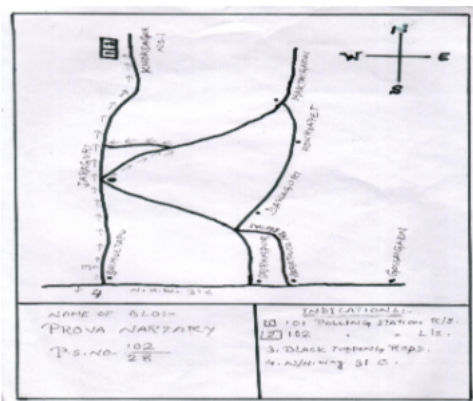

Nazri Naksha