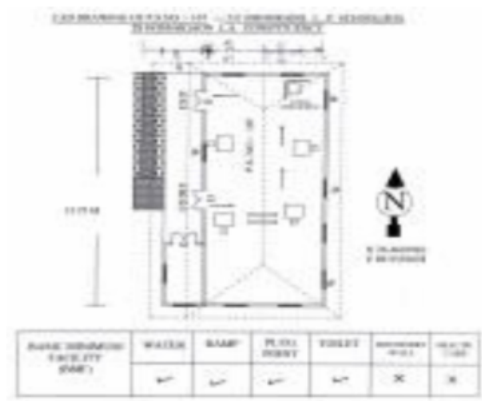

Nazri Naksha

Google Map View

Polling Station Building Front View

ভোটগ্রহন কেন্দ্রৰ সন্মুখৰ দৃশ্য

Cad View

Key MAP View