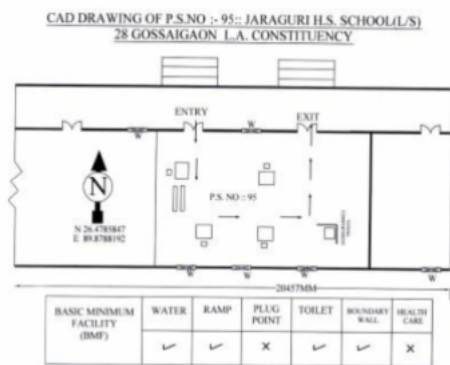

নিৰ্বাচক পঞ্জীয়ন বিষয়াৰ স্বাক্ষৰ

Nazri Naksha

Google Map View

Polling Station Building Front View

ভোটগ্ৰহন কেন্দ্ৰৰ সন্মুখৰ দৃশ্য

Cad View

Key MAP View

1 নাম : আব্দুল আজিত শেখ পিতাৰ নাম: জুব্বাৰ আলী ঘৰ নং : 1 বয়স : 40 লিঙ্গ : পুৰুষ	HHK8634579 ফটো উপলব্ধ	2 নাম : হালিমা খাতুন স্বামীৰ নাম: আব্দুল আজিত শেখ ঘৰ নং : 1 বয়স : 33 লিঙ্গ : মহিলা	HHK8644879 ফটো উপলব্ধ	3 নাম : নাছিৰ মাহমুদ পিতাৰ নাম: জাহান উদ্দিন আহমেদ ঘৰ নং : 1 কু বয়স : 22 লিঙ্গ : পুৰুষ	HHK2192540 ফটো উপলব্ধ
4 নাম : জাহান উদ্দিন আহমেদ পিতাৰ নাম: আব্দুল আজিজ ঘৰ নং : 1 কু বয়স : 57 লিঙ্গ : পুৰুষ	HHK8634580 ফটো উপলব্ধ	5 নাম : মুছলিমা খাতুন স্বামীৰ নাম: জাহান উদ্দিন আহমেদ ঘৰ নং : 1 কু বয়স : 44 লিঙ্গ : মহিলা	HHK8634591 ফটো উপলব্ধ	6 নাম : হজৰত আলী পিতাৰ নাম: বিয়াজউদ্দিন সেখ ঘৰ নং : 2 বয়স : 70 লিঙ্গ : পুৰুষ	HHK8634615 ফটো উপলব্ধ
7 নাম : কমলা বিবি স্বামীৰ নাম: হজৰত আলী ঘৰ নং : 2 বয়স : 62 লিঙ্গ : মহিলা	HHK8634626 ফটো উপলব্ধ	# 8 নাম : ফৰিদা বিবি স্বামীৰ নাম: তমিজ উদ্দিন সেখ ঘৰ নং : 49 বয়স : 43 লিঙ্গ : মহিলা	HHK8634648 ফটো উপলব্ধ	9 নাম : আব্দুল মালেক সেখ পিতাৰ নাম: হজৰত আলী ঘৰ নং : 2 বয়স : 37 লিঙ্গ : পুৰুষ	HHK8634659 ফটো উপলব্ধ
10 নাম : উম্মা নাজবিন নেহাৰ ছদ্দিকা স্বামীৰ নাম: আব্দুল মালেক সেখ ঘৰ নং : 2 বয়স : 30 লিঙ্গ : মহিলা	HHK8644880 ফটো উপলব্ধ	11 নাম : সহৰ আলী পিতাৰ নাম: ছেবাদ আলী ঘৰ নং : 2 বয়স : 21 লিঙ্গ : পুৰুষ	QTD0020032 ফটো উপলব্ধ	# 12 নাম : হালিমা খাতুন স্বামীৰ নাম: ছব্বৰ তালুকদাৰ ঘৰ নং : 2 নো, হাঁসৰোঁবৰী বয়স : 21 লিঙ্গ : মহিলা	QTD0003087 ফটো উপলব্ধ
13 নাম : আজিৰন বিবি স্বামীৰ নাম: বেঞ্জাল ঘৰ নং : 3 বয়স : 54 লিঙ্গ : মহিলা	HHK8634671 ফটো উপলব্ধ	14 নাম : হাছেন আলী সেখ পিতাৰ নাম: আকবৰ হুছেইন সেখ ঘৰ নং : 8 বয়স : 44 লিঙ্গ : পুৰুষ	HHK8634706 ফটো উপলব্ধ	15 নাম : আছাতন বিবি স্বামীৰ নাম: হাছেন আলী সেখ ঘৰ নং : 8 বয়স : 39 লিঙ্গ : মহিলা	HHK8634717 ফটো উপলব্ধ
16 নাম : মমিনৰ সেখ পিতাৰ নাম: হাছেন আলী সেখ ঘৰ নং : 4 বয়স : 21 লিঙ্গ : পুৰুষ	QTD0007146 ফটো উপলব্ধ	17 নাম : মোন্নাফ আলী পিতাৰ নাম: ছমিৰ আলী ঘৰ নং : 5 বয়স : 51 লিঙ্গ : পুৰুষ	HHK8634728 ফটো উপলব্ধ	18 নাম : জাহানাৰা বেগম স্বামীৰ নাম: মোন্নাফ আলী ঘৰ নং : 5 বয়স : 46 লিঙ্গ : মহিলা	HHK8634739 ফটো উপলব্ধ
19 নাম : আকলিমা খাতুন স্বামীৰ নাম: জাহানউদ্দিন সেখ ঘৰ নং : 5 বয়স : 28 লিঙ্গ : মহিলা	HHK0537977 ফটো উপলব্ধ	20 নাম : জাহানউদ্দিন সেখ পিতাৰ নাম: মোন্নাফ আলী ঘৰ নং : 5 বয়স : 28 লিঙ্গ : পুৰুষ	HHK0143768 ফটো উপলব্ধ	21 নাম : মনোৰা বেগম পিতাৰ নাম: মোন্নাফ আলী ঘৰ নং : 5 বয়স : 24 লিঙ্গ : মহিলা	HHK1152115 ফটো উপলব্ধ
22 নাম : নাঘৰ আলী সেখ পিতাৰ নাম: মোন্নাফ আলী ঘৰ নং : 5 বয়স : 21 লিঙ্গ : পুৰুষ	HHK2240596 ফটো উপলব্ধ	23 নাম : আকছেৰ আলী সেখ পিতাৰ নাম: আকবৰ হুছেইন সেখ ঘৰ নং : 6 বয়স : 52 লিঙ্গ : পুৰুষ	HHK8634740 ফটো উপলব্ধ	24 নাম : আউশী বিবি স্বামীৰ নাম: আকছেৰ আলী সেখ ঘৰ নং : 6 বয়স : 47 লিঙ্গ : মহিলা	HHK8634751 ফটো উপলব্ধ
# 25 নাম : আমিনা খাতুন স্বামীৰ নাম: মহিউদ্দিন আহমেদ ঘৰ নং : 6 বয়স : 24 লিঙ্গ : মহিলা	HHK0571331 ফটো উপলব্ধ	26 নাম : ৰবিউল আলী সেখ পিতাৰ নাম: আকছেৰ আলী সেখ ঘৰ নং : 6 বয়স : 21 লিঙ্গ : পুৰুষ	HHK2210094 ফটো উপলব্ধ	27 নাম : আজিৰন খাতুন পিতাৰ নাম: আকছেৰ আলী সেখ ঘৰ নং : 6 বয়স : 21 লিঙ্গ : মহিলা	HHK2208015 ফটো উপলব্ধ
28 নাম : ৰাবিয়া বেওয়া স্বামীৰ নাম: আয়নুদ্দিন সেখ ঘৰ নং : 9 বয়স : 81 লিঙ্গ : মহিলা	HHK8634784 ফটো উপলব্ধ	29 নাম : আব্বাছ আলী পিতাৰ নাম: আইনুদ্দিন সেখ ঘৰ নং : 9 বয়স : 60 লিঙ্গ : পুৰুষ	HHK8634762 ফটো উপলব্ধ	30 নাম : সুকিয়া বিবি স্বামীৰ নাম: আব্বাছ আলী ঘৰ নং : 9 বয়স : 51 লিঙ্গ : মহিলা	HHK8634773 ফটো উপলব্ধ