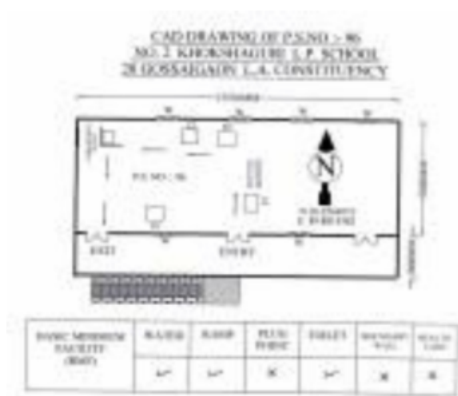

নিৰ্বাচক পঞ্জীয়ন বিষয়াৰ স্বাক্ষৰ

Nazri Naksha

Google Map View

Polling Station Building Front View

ভোটগ্ৰহন কেন্দ্ৰৰ সন্মুখৰ দৃশ্য

Cad View

Key MAP View

1 নাম : শাহিদা খাতুন স্বামীৰ নাম: ছিদ্দিক আলী তালুকদাৰ ঘৰ নং : 15 বয়স : 28 লিঙ্গ : মহিলা	GCL1215367 ফটো উপলব্ধ	2 নাম : মফেজ আলী মাতৃৰ নাম: ময়জান বিবি ঘৰ নং : 15 বয়স : 22 লিঙ্গ : পুৰুষ	HHK1154095 ফটো উপলব্ধ	3 নাম : মজিবন নেছা পিতাৰ নাম: মাছুম আলী শেখ ঘৰ নং : ৩৪ বয়স : 42 লিঙ্গ : মহিলা	HHK1181825 ফটো উপলব্ধ
4 নাম : মইনউদ্দিন শেখ পিতাৰ নাম: মগৰব আলী শেখ ঘৰ নং : 60 বয়স : 26 লিঙ্গ : পুৰুষ	HHK0311142 ফটো উপলব্ধ	S 5 নাম : হানিফ আলী শেখ পিতাৰ নাম: খলিল শেখ ঘৰ নং : ৬০ বয়স : 25 লিঙ্গ : পুৰুষ	HHK0391623 ফটো উপলব্ধ	6 নাম : ফৰহাত আলী পিতাৰ নাম: মজিদ আলী ঘৰ নং : ৬৫ বয়স : 23 লিঙ্গ : পুৰুষ	HHK2206639 ফটো উপলব্ধ
7 নাম : ভানু বসুমাতাৰী স্বামীৰ নাম: মথুৰা বসুমাতাৰী ঘৰ নং : 75 বয়স : 30 লিঙ্গ : মহিলা	HHK0311670 ফটো উপলব্ধ	8 নাম : মফিদা বেগম স্বামীৰ নাম: সাগৰ আলী ঘৰ নং : 79 বয়স : 43 লিঙ্গ : মহিলা	HHK8836086 ফটো উপলব্ধ	# 9 নাম : শৰিফুল ইছলাম পিতাৰ নাম: অমৰ আলী ঘৰ নং : 79 বয়স : 26 লিঙ্গ : পুৰুষ	HHK0413385 ফটো উপলব্ধ
10 নাম : ছিদ্দিকুল ইছলাম পিতাৰ নাম: আব্দুল গফুৰ ঘৰ নং : ২০২ বয়স : 42 লিঙ্গ : পুৰুষ	HHK8642237 ফটো উপলব্ধ	11 নাম : জলীমোন খাতুন পিতাৰ নাম: আব্দুল জলিল শেখ ঘৰ নং : 90 বয়স : 25 লিঙ্গ : মহিলা	HHK0411983 ফটো উপলব্ধ	12 নাম : মো হোছেন আলী শেখ পিতাৰ নাম: নূৰ মহাম্মদ শেখ ঘৰ নং : 90 বয়স : 22 লিঙ্গ : পুৰুষ	HHK1307990 ফটো উপলব্ধ
13 নাম : আশাফুল ইছলাম পিতাৰ নাম: আব্দুল মজিদ শেখ ঘৰ নং : 92 বয়স : 28 লিঙ্গ : পুৰুষ	HHK0543298 ফটো উপলব্ধ	14 নাম : বেজিনা খাতুন স্বামীৰ নাম: ওমৰ আলী ঘৰ নং : ৯৭ বয়স : 28 লিঙ্গ : মহিলা	HHK0421081 ফটো উপলব্ধ	15 নাম : হাফিজুল হক পিতাৰ নাম: আব্দুল গনি ঘৰ নং : 98 বয়স : 20 লিঙ্গ : পুৰুষ	QTD0005595 ফটো উপলব্ধ
16 নাম : মো হাবিজুল ফকিৰ পিতাৰ নাম: মহৰ আলী ঘৰ নং : 111 বয়স : 40 লিঙ্গ : পুৰুষ	HHK8642759 ফটো উপলব্ধ	17 নাম : জৰিনা খাতুন স্বামীৰ নাম: আজিজুল হক ঘৰ নং : 116 বয়স : 22 লিঙ্গ : মহিলা	QTD0006866 ফটো উপলব্ধ	18 নাম : কহিনাৰ খাতুন স্বামীৰ নাম: হাকিম উদ্দিন শেখ ঘৰ নং : 121 বয়স : 29 লিঙ্গ : মহিলা	HHK0256784 ফটো উপলব্ধ
19 নাম : আবুল কলম শেখ পিতাৰ নাম: সুবুত জামাল ঘৰ নং : ১৩১ বয়স : 50 লিঙ্গ : পুৰুষ	HHK8639494 ফটো উপলব্ধ	20 নাম : আলোয়া বিবি স্বামীৰ নাম: আবুল কালাম শেখ ঘৰ নং : ১৩১ বয়স : 45 লিঙ্গ : মহিলা	HHK8639507 ফটো উপলব্ধ	21 নাম : আনছেৰ আলী পিতাৰ নাম: আবুল কালাম শেখ ঘৰ নং : ১৩১ বয়স : 27 লিঙ্গ : পুৰুষ	HHK0191064 ফটো উপলব্ধ
22 নাম : মোনসুৰ আলী পিতাৰ নাম: আব্দুল কালাম ঘৰ নং : ১৩১ বয়স : 23 লিঙ্গ : পুৰুষ	HHK1251925 ফটো উপলব্ধ	23 নাম : জমছেৰ আলী পিতাৰ নাম: আবুল কালাম শেখ ঘৰ নং : 131 বয়স : 20 লিঙ্গ : পুৰুষ	QTD0103226 ফটো উপলব্ধ	24 নাম : নাজিনা খাতুন স্বামীৰ নাম: আনছেৰ আলী ঘৰ নং : 131 বয়স : 19 লিঙ্গ : মহিলা	QTD0095695 ফটো উপলব্ধ
25 নাম : আবু তালেব বেপাৰী পিতাৰ নাম: ময়জুদ্দিন ঘৰ নং : ১৩২ বয়স : 62 লিঙ্গ : পুৰুষ	HHK8639518 ফটো উপলব্ধ	26 নাম : মানিকজান বিবি স্বামীৰ নাম: আবুতালেব বেপাৰী ঘৰ নং : ১৩২ বয়স : 56 লিঙ্গ : মহিলা	HHK8639529 ফটো উপলব্ধ	27 নাম : আজিজুল হক পিতাৰ নাম: আবু তালেব বেপাৰী ঘৰ নং : ১৩২ বয়স : 36 লিঙ্গ : পুৰুষ	HHK8639530 ফটো উপলব্ধ
28 নাম : আৰিফুল ইছলাম পিতাৰ নাম: আবু তালেব বেপাৰী ঘৰ নং : ১৩২ বয়স : 27 লিঙ্গ : পুৰুষ	HHK0190454 ফটো উপলব্ধ	29 নাম : আফেল উদ্দিন বেপাৰী পিতাৰ নাম: ময়জুদ্দিন ঘৰ নং : ১৩৩ বয়স : 66 লিঙ্গ : পুৰুষ	HHK8639541 ফটো উপলব্ধ	30 নাম : সুফিয়া খাতুন বিবি স্বামীৰ নাম: আফেল উদ্দিন ঘৰ নং : ১৩৩ বয়স : 62 লিঙ্গ : মহিলা	HHK8639552 ফটো উপলব্ধ