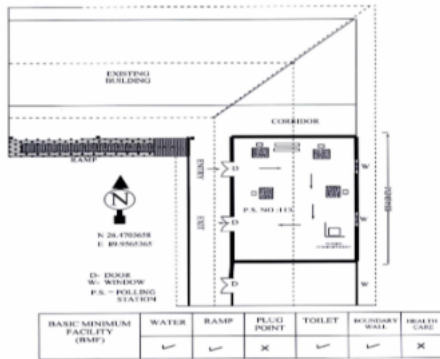

নিৰ্বাচক পঞ্জীয়ন বিষয়াৰ স্বাক্ষৰ

Nazri Naksha

Google Map View

Polling Station Building Front View

ভোটগ্ৰহন কেন্দ্ৰৰ সন্মুখৰ দৃশ্য

Cad View

CAD DRAWING OF P.S.NO :-125 IIII MALAGURI M.V. SCHOOL
28 GOSSAIGAON I.A. CONSTITUENCY