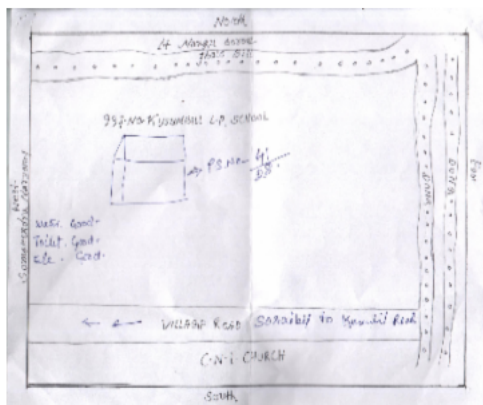

Nazri Naksha