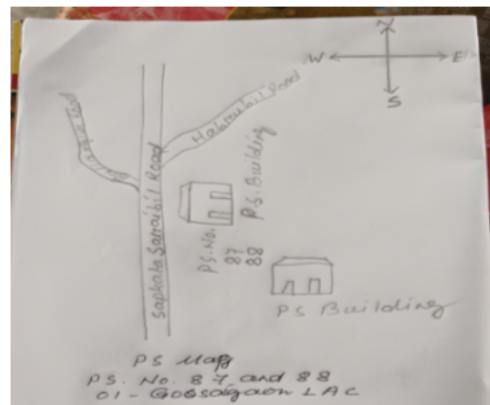

নিৰ্বাচক পঞ্জীয়ন বিষয়াৰ স্বাক্ষৰ

Nazri Naksha

Google Map View

Polling Station Building Front View

ভোটগ্ৰহন কেন্দ্ৰৰ সন্মুখৰ দৃশ্য

Cad View

Key MAP View

1 নাম : বখীমা নাৰ্জাৰী স্বামীৰ নাম: ব্ৰজেন্দ্ৰ ঘৰ নং : 1 বয়স : 77 লিঙ্গ : মহিলা	HHK1114574 ফটো উপলব্ধ	S 2 নাম : সপ্না নাৰ্জাৰী পিতাৰ নাম: ব্ৰজেন্দ্ৰ ঘৰ নং : 1 বয়স : 49 লিঙ্গ : মহিলা	HHK1114596 ফটো উপলব্ধ	3 নাম : বঞ্জিতা নাৰ্জাৰী স্বামীৰ নাম: কাৰ্তিক নাৰ্জাৰী ঘৰ নং : 1 বয়স : 45 লিঙ্গ : মহিলা	HHK1114609 ফটো উপলব্ধ
4 নাম : ইন্দ্ৰজিত নাৰ্জাৰী মাতৃৰ নাম: ৰতিমা নাৰ্জাৰী ঘৰ নং : 1 বয়স : 34 লিঙ্গ : পুৰুষ	HHK0012079 ফটো উপলব্ধ	5 নাম : কাৰ্তিক নাৰ্জাৰী পিতাৰ নাম: ব্ৰজেন্দ্ৰ নাৰ্জাৰী ঘৰ নং : 1 বয়স : 32 লিঙ্গ : পুৰুষ	HHK1114585 ফটো উপলব্ধ	6 নাম : তুনলাই মাৰ্জাৰী স্বামীৰ নাম: ইন্দ্ৰজিত মাৰ্জাৰী ঘৰ নং : 1 বয়স : 29 লিঙ্গ : মহিলা	HHK0226415 ফটো উপলব্ধ
7 নাম : স্ত্ৰংগস্ট নাৰ্জাৰী পিতাৰ নাম: কাৰ্তিক নাৰ্জাৰী ঘৰ নং : 1 বয়স : 20 লিঙ্গ : পুৰুষ	QTD0077354 ফটো উপলব্ধ	8 নাম : জয়নব বিবি স্বামীৰ নাম: হানিফ আলী সেখ ঘৰ নং : 1 বয়স : 35 লিঙ্গ : মহিলা	HHK0000539 ফটো উপলব্ধ	9 নাম : ছাতিৰাম নাৰ্জাৰী পিতাৰ নাম: গোবিন্দ ঘৰ নং : 2 বয়স : 74 লিঙ্গ : পুৰুষ	HHK1114610 ফটো উপলব্ধ
#2 10 নাম : কমলা নাৰ্জাৰী স্বামীৰ নাম: ছাতিৰাম নাৰ্জাৰী ঘৰ নং : 2 বয়স : 65 লিঙ্গ : মহিলা	HHK1114621 ফটো উপলব্ধ	11 নাম : দ্ৰনাছাৰ্য্য নাৰ্জাৰী পিতাৰ নাম: মদাৰাম ঘৰ নং : 2 বয়স : 46 লিঙ্গ : পুৰুষ	HHK1114654 ফটো উপলব্ধ	12 নাম : প্ৰনয় নাৰ্জাৰী পিতাৰ নাম: মদাৰাম ঘৰ নং : 2 বয়স : 45 লিঙ্গ : পুৰুষ	HHK1114665 ফটো উপলব্ধ
13 নাম : বানাধীৰাজ শঙ্কৰ নাৰ্জাৰী পিতাৰ নাম: ছাতিৰাম নাৰ্জাৰী ঘৰ নং : 2 বয়স : 41 লিঙ্গ : পুৰুষ	HHK0012080 ফটো উপলব্ধ	14 নাম : গোসাই নাৰ্জাৰী পিতাৰ নাম: মদা নাৰ্জাৰী ঘৰ নং : 2 বয়স : 37 লিঙ্গ : পুৰুষ	HHK0225631 ফটো উপলব্ধ	15 নাম : নিলীমা নাৰ্জাৰী স্বামীৰ নাম: ড্ৰোনাচাৰ্য্য নাৰ্জাৰী ঘৰ নং : 2 বয়স : 36 লিঙ্গ : মহিলা	HHK0547430 ফটো উপলব্ধ
16 নাম : সিসিমিতা পাল নাৰ্জাৰী স্বামীৰ নাম: বানাধীৰাজ শঙ্কৰ নাৰ্জাৰী ঘৰ নং : 2 বয়স : 34 লিঙ্গ : মহিলা	HHK0225615 ফটো উপলব্ধ	17 নাম : মনোৰাজ কৃষ্ণ নাৰ্জাৰী পিতাৰ নাম: ছাতিৰাম নাৰ্জাৰী ঘৰ নং : 2 বয়স : 32 লিঙ্গ : পুৰুষ	HHK0012081 ফটো উপলব্ধ	# 18 নাম : পামী ব্ৰহ্ম স্বামীৰ নাম: মণোৰাজ কৃষ্ণ নাৰ্জাৰী ঘৰ নং : 2 বয়স : 28 লিঙ্গ : মহিলা	HHK0396465 ফটো উপলব্ধ
19 নাম : সত্য নাৰ্জাৰী পিতাৰ নাম: দাৰেন্দ্ৰ নাৰ্জাৰী ঘৰ নং : 3 বয়স : 55 লিঙ্গ : পুৰুষ	HHK1114676 ফটো উপলব্ধ	20 নাম : সানোমা মুছাহাৰী স্বামীৰ নাম: সত্য ঘৰ নং : 3 বয়স : 50 লিঙ্গ : মহিলা	HHK1114687 ফটো উপলব্ধ	21 নাম : লাচন নাৰ্জাৰী পিতাৰ নাম: সত্য নাৰ্জাৰী ঘৰ নং : 3 বয়স : 26 লিঙ্গ : পুৰুষ	HHK0416792 ফটো উপলব্ধ
22 নাম : দাহাৰ কণ্ডুৰ নাৰ্জাৰী পিতাৰ নাম: সত্য নাৰ্জাৰী ঘৰ নং : 3 বয়স : 23 লিঙ্গ : পুৰুষ	QTD0004697 ফটো উপলব্ধ	23 নাম : উপেন্দ্ৰ নাৰ্জাৰী পিতাৰ নাম: দ্বাৰেন্দ্ৰ ঘৰ নং : 8 বয়স : 59 লিঙ্গ : পুৰুষ	HHK1114698 ফটো উপলব্ধ	24 নাম : পূৰ্ণিমা নাৰ্জাৰী স্বামীৰ নাম: উপেন্দ্ৰ ঘৰ নং : 8 বয়স : 53 লিঙ্গ : মহিলা	HHK1114701 ফটো উপলব্ধ
25 নাম : বিশুজীত দৈমাৰী পিতাৰ নাম: নিৰবন ঘৰ নং : 8 বয়স : 31 লিঙ্গ : পুৰুষ	HHK0012082 ফটো উপলব্ধ	S 26 নাম : মাদুলী নাৰ্জাৰী পিতাৰ নাম: উপেন্দ্ৰ ঘৰ নং : 8 বয়স : 30 লিঙ্গ : মহিলা	HHK0012083 ফটো উপলব্ধ	27 নাম : জৌশাৰ নাৰ্জাৰী পিতাৰ নাম: উপেন্দ্ৰ নাৰ্জাৰী ঘৰ নং : 8 বয়স : 28 লিঙ্গ : পুৰুষ	HHK0128256 ফটো উপলব্ধ
28 নাম : অঞ্জনা ব্ৰহ্ম মাতৃৰ নাম: উদিতা ব্ৰহ্ম ঘৰ নং : 8 বয়স : 23 লিঙ্গ : মহিলা	HHK1255405 ফটো উপলব্ধ	29 নাম : দেবাৰজুন নাৰ্জাৰী পিতাৰ নাম: লীলিত নাৰ্জাৰী ঘৰ নং : 5 বয়স : 39 লিঙ্গ : পুৰুষ	HHK1114756 ফটো উপলব্ধ	30 নাম : অলকা বসুমতাৰী স্বামীৰ নাম: দেৰীজুন নাৰ্জাৰী ঘৰ নং : 5 বয়স : 29 লিঙ্গ : মহিলা	HHK0143826 ফটো উপলব্ধ