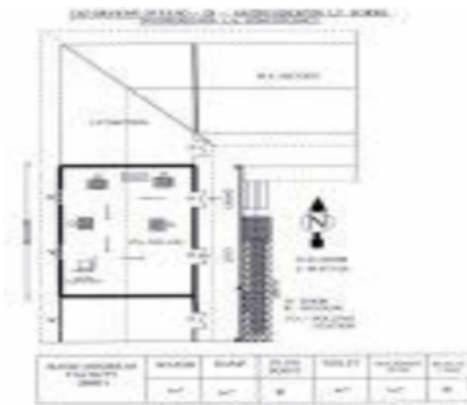

নিৰ্বাচক পঞ্জীয়ন বিষয়াৰ স্বাক্ষৰ

Nazri Naksha

Google Map View

Polling Station Building Front View

ভোটগ্ৰহন কেন্দ্ৰৰ সন্মুখৰ দৃশ্য

Cad View

Key MAP View

1 নাম : বখীমা নাৰ্জাৰী স্বামীৰ নাম: ব্ৰজেন্দ্ৰ ঘৰ নং : 1 বয়স : 77 লিঙ্গ : মহিলা	HHK1114574 ফটো উপলব্ধ	S 2 নাম : সপ্না নাৰ্জাৰী পিতাৰ নাম: ব্ৰজেন্দ্ৰ ঘৰ নং : 1 বয়স : 49 লিঙ্গ : মহিলা	HHK1114596 ফটো উপলব্ধ	3 নাম : বঞ্জিতা নাৰ্জাৰী স্বামীৰ নাম: কাৰ্তিক নাৰ্জাৰী ঘৰ নং : 1 বয়স : 45 লিঙ্গ : মহিলা	HHK1114609 ফটো উপলব্ধ
4 নাম : ইন্দ্ৰজিত নাৰ্জাৰী মাতৃৰ নাম: ৰতিমা নাৰ্জাৰী ঘৰ নং : 1 বয়স : 34 লিঙ্গ : পুৰুষ	HHK0012079 ফটো উপলব্ধ	5 নাম : কাৰ্তিক নাৰ্জাৰী পিতাৰ নাম: ব্ৰজেন্দ্ৰ নাৰ্জাৰী ঘৰ নং : 1 বয়স : 32 লিঙ্গ : পুৰুষ	HHK1114585 ফটো উপলব্ধ	6 নাম : তুনলাই মাৰ্জাৰী স্বামীৰ নাম: ইন্দ্ৰজিত মাৰ্জাৰী ঘৰ নং : 1 বয়স : 29 লিঙ্গ : মহিলা	HHK0226415 ফটো উপলব্ধ
7 নাম : স্ত্ৰংগস্ট নাৰ্জাৰী পিতাৰ নাম: কাৰ্তিক নাৰ্জাৰী ঘৰ নং : 1 বয়স : 20 লিঙ্গ : পুৰুষ	QTD0077354 ফটো উপলব্ধ	8 নাম : জয়নব বিবি স্বামীৰ নাম: হানিফ আলী সেখ ঘৰ নং : 1 বয়স : 35 লিঙ্গ : মহিলা	HHK0000539 ফটো উপলব্ধ	9 নাম : ছাতিৰাম নাৰ্জাৰী পিতাৰ নাম: গোবিন্দ ঘৰ নং : 2 বয়স : 74 লিঙ্গ : পুৰুষ	HHK1114610 ফটো উপলব্ধ
#2 10 নাম : কমলা নাৰ্জাৰী স্বামীৰ নাম: ছাতিৰাম নাৰ্জাৰী ঘৰ নং : 2 বয়স : 65 লিঙ্গ : মহিলা	HHK1114621 ফটো উপলব্ধ	11 নাম : দ্ৰনাছাৰ্য্য নাৰ্জাৰী পিতাৰ নাম: মদাৰাম ঘৰ নং : 2 বয়স : 46 লিঙ্গ : পুৰুষ	HHK1114654 ফটো উপলব্ধ	12 নাম : প্ৰনয় নাৰ্জাৰী পিতাৰ নাম: মদাৰাম ঘৰ নং : 2 বয়স : 45 লিঙ্গ : পুৰুষ	HHK1114665 ফটো উপলব্ধ
13 নাম : বানাধীৰাজ শঙ্কৰ নাৰ্জাৰী পিতাৰ নাম: ছাতিৰাম নাৰ্জাৰী ঘৰ নং : 2 বয়স : 41 লিঙ্গ : পুৰুষ	HHK0012080 ফটো উপলব্ধ	14 নাম : গোসাই নাৰ্জাৰী পিতাৰ নাম: মদা নাৰ্জাৰী ঘৰ নং : 2 বয়স : 37 লিঙ্গ : পুৰুষ	HHK0225631 ফটো উপলব্ধ	15 নাম : নিলীমা নাৰ্জাৰী স্বামীৰ নাম: ড্ৰোনাচাৰ্য্য নাৰ্জাৰী ঘৰ নং : 2 বয়স : 36 লিঙ্গ : মহিলা	HHK0547430 ফটো উপলব্ধ
16 নাম : সিসিমিতা পাল নাৰ্জাৰী স্বামীৰ নাম: বানাধীৰাজ শঙ্কৰ নাৰ্জাৰী ঘৰ নং : 2 বয়স : 34 লিঙ্গ : মহিলা	HHK0225615 ফটো উপলব্ধ	17 নাম : মনোৰাজ কৃষ্ণ নাৰ্জাৰী পিতাৰ নাম: ছাতিৰাম নাৰ্জাৰী ঘৰ নং : 2 বয়স : 32 লিঙ্গ : পুৰুষ	HHK0012081 ফটো উপলব্ধ	# 18 নাম : পামী ব্ৰহ্ম স্বামীৰ নাম: মণোৰাজ কৃষ্ণ নাৰ্জাৰী ঘৰ নং : 2 বয়স : 28 লিঙ্গ : মহিলা	HHK0396465 ফটো উপলব্ধ
19 নাম : সত্য নাৰ্জাৰী পিতাৰ নাম: দাৰেন্দ্ৰ নাৰ্জাৰী ঘৰ নং : 3 বয়স : 55 লিঙ্গ : পুৰুষ	HHK1114676 ফটো উপলব্ধ	20 নাম : সানোমা মুছাহাৰী স্বামীৰ নাম: সত্য ঘৰ নং : 3 বয়স : 50 লিঙ্গ : মহিলা	HHK1114687 ফটো উপলব্ধ	21 নাম : লাচন নাৰ্জাৰী পিতাৰ নাম: সত্য নাৰ্জাৰী ঘৰ নং : 3 বয়স : 26 লিঙ্গ : পুৰুষ	HHK0416792 ফটো উপলব্ধ
22 নাম : দাহাৰ কণ্ডুৰ নাৰ্জাৰী পিতাৰ নাম: সত্য নাৰ্জাৰী ঘৰ নং : 3 বয়স : 23 লিঙ্গ : পুৰুষ	QTD0004697 ফটো উপলব্ধ	23 নাম : উপেন্দ্ৰ নাৰ্জাৰী পিতাৰ নাম: দ্বাৰেন্দ্ৰ ঘৰ নং : 8 বয়স : 59 লিঙ্গ : পুৰুষ	HHK1114698 ফটো উপলব্ধ	24 নাম : পূৰ্ণিমা নাৰ্জাৰী স্বামীৰ নাম: উপেন্দ্ৰ ঘৰ নং : 8 বয়স : 53 লিঙ্গ : মহিলা	HHK1114701 ফটো উপলব্ধ
25 নাম : বিশুজীত দৈমাৰী পিতাৰ নাম: নিৰবন ঘৰ নং : 8 বয়স : 31 লিঙ্গ : পুৰুষ	HHK0012082 ফটো উপলব্ধ	S 26 নাম : মাদুলী নাৰ্জাৰী পিতাৰ নাম: উপেন্দ্ৰ ঘৰ নং : 8 বয়স : 30 লিঙ্গ : মহিলা	HHK0012083 ফটো উপলব্ধ	27 নাম : জৌশাৰ নাৰ্জাৰী পিতাৰ নাম: উপেন্দ্ৰ নাৰ্জাৰী ঘৰ নং : 8 বয়স : 28 লিঙ্গ : পুৰুষ	HHK0128256 ফটো উপলব্ধ
28 নাম : অঞ্জনা ব্ৰহ্ম মাতৃৰ নাম: উদিতা ব্ৰহ্ম ঘৰ নং : 8 বয়স : 23 লিঙ্গ : মহিলা	HHK1255405 ফটো উপলব্ধ	29 নাম : দেবাৰজুন নাৰ্জাৰী পিতাৰ নাম: লীলিত নাৰ্জাৰী ঘৰ নং : 5 বয়স : 39 লিঙ্গ : পুৰুষ	HHK1114756 ফটো উপলব্ধ	30 নাম : অলকা বসুমতাৰী স্বামীৰ নাম: দেৰীজুন নাৰ্জাৰী ঘৰ নং : 5 বয়স : 29 লিঙ্গ : মহিলা	HHK0143826 ফটো উপলব্ধ