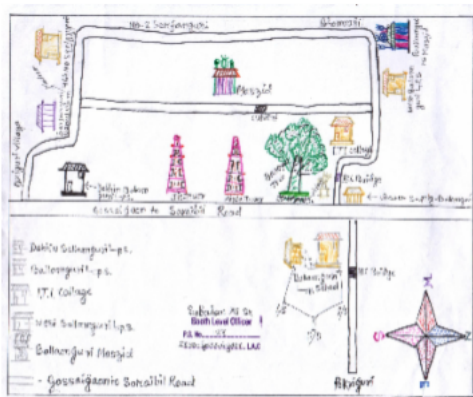

Nazri Naksha