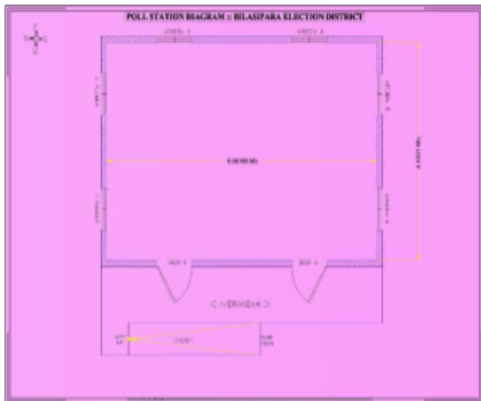

নিৰ্বাচক পঞ্জীয়ন বিষয়াৰ স্বাক্ষৰ

Nazri Naksha

Google Map View

Polling Station Building Front View

ভোটগ্ৰহন কেন্দ্ৰৰ সন্মুখৰ দৃশ্য

Cad View

Key MAP View

D1 নাম : পবিত্ৰী শৰ্মা স্বামীৰ নাম: ছানু শৰ্মা ঘৰ নং : ১ বয়স : 75 লিঙ্গ : মহিলা	FXW0002937 ফটো উপলব্ধ	2 নাম : হাসি ৰাণী সৰকাৰ স্বামীৰ নাম: বিমল সৰকাৰ ঘৰ নং : ১ বয়স : 66 লিঙ্গ : মহিলা	FXW0002938 ফটো উপলব্ধ	3 নাম : বিমান সৰকাৰ পিতাৰ নাম: বিমল সৰকাৰ ঘৰ নং : ১ বয়স : 43 লিঙ্গ : পুৰুষ	FXW0002941 ফটো উপলব্ধ
4 নাম : সুজাতা সৰকাৰ স্বামীৰ নাম: বিমান সৰকাৰ ঘৰ নং : ১ বয়স : 34 লিঙ্গ : মহিলা	DBG7845218 ফটো উপলব্ধ	5 নাম : নাৰায়ণ চন্দ্ৰ মণ্ডল পিতাৰ নাম: জ্ঞানেশ্বৰ মণ্ডল ঘৰ নং : ২ বয়স : 77 লিঙ্গ : পুৰুষ	FXW6234646 ফটো উপলব্ধ	6 নাম : নিবেদিতা মণ্ডল পিতাৰ নাম: নাৰায়ণ চন্দ্ৰ মণ্ডল ঘৰ নং : ২ বয়স : 37 লিঙ্গ : মহিলা	FXW6244640 ফটো উপলব্ধ
7 নাম : বুপা জশোয়াৰা স্বামীৰ নাম: ৰাজ কুমাৰ জশোয়াৰা ঘৰ নং : ৩ক বয়স : 63 লিঙ্গ : মহিলা	FXW0098335 ফটো উপলব্ধ	8 নাম : সুদীপেন্দ্ৰ নাৰায়ণ সাহা পিতাৰ নাম: নৃপেন্দ্ৰ নাৰায়ণ ঘৰ নং : ৪ বয়স : 65 লিঙ্গ : পুৰুষ	FXW6234771 ফটো উপলব্ধ	9 নাম : দেবব্ৰত গাঙ্গুলী পিতাৰ নাম: সত্য ৰঞ্জন গাঙ্গুলী ঘৰ নং : ৪ বয়স : 62 লিঙ্গ : পুৰুষ	FXW0002944 ফটো উপলব্ধ
10 নাম : শংকৰী সাহা স্বামীৰ নাম: সুদীপেন্দ্ৰ নাৰায়ণ সাহা ঘৰ নং : ৪ বয়স : 60 লিঙ্গ : মহিলা	FXW1751811 ফটো উপলব্ধ	11 নাম : বিনা ৰানী গাঙ্গুলী স্বামীৰ নাম: দেবব্ৰত গাঙ্গুলী ঘৰ নং : ৪ বয়স : 54 লিঙ্গ : মহিলা	FXW0002950 ফটো উপলব্ধ	12 নাম : শিবানী গাঙ্গুলী স্বামীৰ নাম: স্বপ্ন গাঙ্গুলী ঘৰ নং : ৪ বয়স : 50 লিঙ্গ : মহিলা	FXW0002951 ফটো উপলব্ধ
13 নাম : মাধুৰী সাহা স্বামীৰ নাম: সৌমেন্দ্ৰ ঘৰ নং : ৪ বয়স : 47 লিঙ্গ : মহিলা	FXW0002952 ফটো উপলব্ধ	14 নাম : ভাৰতী মণ্ডল স্বামীৰ নাম: সুকেশ মণ্ডল ঘৰ নং : 004 বয়স : 37 লিঙ্গ : মহিলা	HLF0654376 ফটো উপলব্ধ	15 নাম : বান্টি গাঙ্গুলী পিতাৰ নাম: দেবব্ৰত গাঙ্গুলী ঘৰ নং : ৪ বয়স : 31 লিঙ্গ : পুৰুষ	FXW1751640 ফটো উপলব্ধ
16 নাম : সৌৰভ গাঙ্গুলী পিতাৰ নাম: দেবব্ৰত গাঙ্গুলী ঘৰ নং : ৪ বয়স : 28 লিঙ্গ : পুৰুষ	FXW0259267 ফটো উপলব্ধ	17 নাম : অংকিতা সাহা পিতাৰ নাম: সুদীপেন্দ্ৰ নাৰায়ণ সাহা ঘৰ নং : ৪ বয়স : 27 লিঙ্গ : মহিলা	FXW0129882 ফটো উপলব্ধ	18 নাম : সৌম্যদীপ সাহা পিতাৰ নাম: সৌমেন্দ্ৰ নাৰায়ণ সাহা ঘৰ নং : 4 বয়স : 20 লিঙ্গ : পুৰুষ	QON0017566 ফটো উপলব্ধ
19 নাম : মালা ঘোষ স্বামীৰ নাম: ৰঞ্জন ঘোষ ঘৰ নং : ৫ বয়স : 61 লিঙ্গ : মহিলা	FXW0002957 ফটো উপলব্ধ	20 নাম : ৰনিতা ঘোষ পিতাৰ নাম: ৰঞ্জন ঘোষ ঘৰ নং : ৫ বয়স : 29 লিঙ্গ : মহিলা	FXW0268466 ফটো উপলব্ধ	21 নাম : সিৰাংগক মণ্ডল পিতাৰ নাম: স্বপ্ন কুমাৰ মণ্ডল ঘৰ নং : ৫ বয়স : 27 লিঙ্গ : পুৰুষ	FXW0605881 ফটো উপলব্ধ
# 22 নাম : ৰেখা বিশ্বাস স্বামীৰ নাম: সুভাষ বিশ্বাস ঘৰ নং : ৬খ বয়স : 60 লিঙ্গ : মহিলা	FXW0002959 ফটো উপলব্ধ	23 নাম : সমীৰ ৰায় পিতাৰ নাম: সুধীৰ ৰায় ঘৰ নং : ৬ বয়স : 53 লিঙ্গ : পুৰুষ	FXW0002960 ফটো উপলব্ধ	24 নাম : অপৰ্ণা ৰায় স্বামীৰ নাম: সমীৰ ৰায় ঘৰ নং : ৬ বয়স : 46 লিঙ্গ : মহিলা	DBG7039330 ফটো উপলব্ধ
25 নাম : শুভংকৰ ৰায় পিতাৰ নাম: সুধীৰ ৰায় ঘৰ নং : ৬ বয়স : 46 লিঙ্গ : পুৰুষ	FXW0002961 ফটো উপলব্ধ	# 26 নাম : বজ্জবীৰ বিশ্বাস পিতাৰ নাম: সুভাষ বিশ্বাস ঘৰ নং : 6খ বয়স : 43 লিঙ্গ : পুৰুষ	FXW6234908 ফটো উপলব্ধ	27 নাম : ৰাখি ৰায় স্বামীৰ নাম: শুভংকৰ ৰায় ঘৰ নং : ৬ বয়স : 27 লিঙ্গ : মহিলা	FXW0364992 ফটো উপলব্ধ
# 28 নাম : ছাহেবা বেগম স্বামীৰ নাম: ইব্ৰাহিম আলী ঘৰ নং : 6ক বয়স : 28 লিঙ্গ : মহিলা	FSC0533836 ফটো উপলব্ধ	29 নাম : হজৰত আলী পিতাৰ নাম: নাসিৰ উদ্দিন সেখ ঘৰ নং : ৬ক বয়স : 50 লিঙ্গ : পুৰুষ	FXW0002963 ফটো উপলব্ধ	30 নাম : আছমা বিবি স্বামীৰ নাম: হজৰত আলী ঘৰ নং : ৬ক বয়স : 45 লিঙ্গ : মহিলা	FXW0002964 ফটো উপলব্ধ