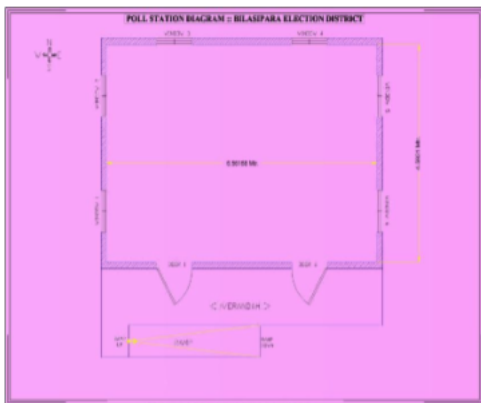

নিৰ্বাচক পঞ্জীয়ন বিষয়াৰ স্বাক্ষৰ

Nazri Naksha

Google Map View

Polling Station Building Front View

ভোটগ্ৰহন কেন্দ্ৰৰ সন্মুখৰ দৃশ্য

Cad View

Key MAP View

1 নাম : সাব্বিৰন বিবি স্বামীৰ নাম: জবেদ আলী ঘৰ নং : 1 বয়স : 80 লিঙ্গ : মহিলা	DBG3334574 ফটো উপলব্ধ	2 নাম : কাদেৰ আলী পিতাৰ নাম: জবেদ আলী ঘৰ নং : 1 বয়স : 45 লিঙ্গ : পুৰুষ	DBG3334585 ফটো উপলব্ধ	3 নাম : আমিৰ আলী পিতাৰ নাম: জবেদ আলী ঘৰ নং : 1 বয়স : 43 লিঙ্গ : পুৰুষ	DBG3334609 ফটো উপলব্ধ
4 নাম : ছালে বানু বিবি স্বামীৰ নাম: কাদেৰ আলী ঘৰ নং : 1 বয়স : 42 লিঙ্গ : মহিলা	DBG3334596 ফটো উপলব্ধ	5 নাম : ছামিৰ আলী পিতাৰ নাম: জবেদ আলী ঘৰ নং : 1 বয়স : 40 লিঙ্গ : পুৰুষ	DBG3334610 ফটো উপলব্ধ	6 নাম : সৰিফা বিবি স্বামীৰ নাম: ছামিৰ আলী ঘৰ নং : 1 বয়স : 39 লিঙ্গ : মহিলা	DBG3334621 ফটো উপলব্ধ
7 নাম : মফিদা বেগম স্বামীৰ নাম: আমিৰ আলী ঘৰ নং : 1 বয়স : 32 লিঙ্গ : মহিলা	DBG3344012 ফটো উপলব্ধ	8 নাম : মালেকা বিবি স্বামীৰ নাম: জবেদ আলী ঘৰ নং : 2 বয়স : 78 লিঙ্গ : মহিলা	DBG3334632 ফটো উপলব্ধ	9 নাম : বেজ্বাক আলী পিতাৰ নাম: জবেদ আলী ঘৰ নং : 2 বয়স : 39 লিঙ্গ : পুৰুষ	DBG3334643 ফটো উপলব্ধ
10 নাম : ফেৰেজা বেগম স্বামীৰ নাম: বেজ্বাক আলী ঘৰ নং : 2 বয়স : 30 লিঙ্গ : মহিলা	DBG3344341 ফটো উপলব্ধ	11 নাম : মজনুৰ আলী পিতাৰ নাম: জবেদ আলী ঘৰ নং : 2 বয়স : 28 লিঙ্গ : পুৰুষ	DBG0309179 ফটো উপলব্ধ	12 নাম : জোয়নোব বেগম স্বামীৰ নাম: মজনুৰ আলী ঘৰ নং : 2 বয়স : 26 লিঙ্গ : মহিলা	DBG0460097 ফটো উপলব্ধ
13 নাম : মৰ্জিনা বেগম স্বামীৰ নাম: ছাবেৰ আলী ঘৰ নং : 2ক বয়স : 45 লিঙ্গ : মহিলা	DBG3334665 ফটো উপলব্ধ	14 নাম : ছাবেৰ আলী পিতাৰ নাম: জবেদ আলী ঘৰ নং : 2ক বয়স : 55 লিঙ্গ : পুৰুষ	DBG3334654 ফটো উপলব্ধ	15 নাম : আদেৰ আলী পিতাৰ নাম: জবেদ আলী ঘৰ নং : 2খ বয়স : 50 লিঙ্গ : পুৰুষ	DBG3334687 ফটো উপলব্ধ
16 নাম : ছনছিৰন বিবি স্বামীৰ নাম: আদেৰ আলী ঘৰ নং : 2খ বয়স : 45 লিঙ্গ : মহিলা	DBG3334698 ফটো উপলব্ধ	17 নাম : সজিনা বেগম স্বামীৰ নাম: ছাবেৰ আলী ঘৰ নং : 2ক বয়স : 35 লিঙ্গ : মহিলা	DBG3334676 ফটো উপলব্ধ	18 নাম : নিজেৰ আলী পিতাৰ নাম: ফৰজুল্ল্যা সেখ ঘৰ নং : 3 বয়স : 60 লিঙ্গ : পুৰুষ	DBG3334701 ফটো উপলব্ধ
19 নাম : সাহাৰ বানু বিবি স্বামীৰ নাম: নিজেৰ আলী ঘৰ নং : 3 বয়স : 55 লিঙ্গ : মহিলা	DBG3334712 ফটো উপলব্ধ	# 20 নাম : আমিনুল আলী পিতাৰ নাম: আদৰ আলী ঘৰ নং : 3ক বয়স : 22 লিঙ্গ : পুৰুষ	QON0012781 ফটো উপলব্ধ	21 নাম : আহিদুল হক পিতাৰ নাম: নিজেৰ আলী ঘৰ নং : 3গ বয়স : 31 লিঙ্গ : পুৰুষ	DBG3334250 ফটো উপলব্ধ
22 নাম : নাজিমা বেগম স্বামীৰ নাম: আহিদুল হোক ঘৰ নং : 3গ বয়স : 25 লিঙ্গ : মহিলা	DBG0608018 ফটো উপলব্ধ	23 নাম : আহম্মীৰা খাতুন পিতাৰ নাম: আদৰ আলী ঘৰ নং : 3ক বয়স : 24 লিঙ্গ : মহিলা	DBG0631978 ফটো উপলব্ধ	24 নাম : সাহিদুল ইছলাম পিতাৰ নাম: নিজেৰ আলী ঘৰ নং : 3খ বয়স : 34 লিঙ্গ : পুৰুষ	DBG3334723 ফটো উপলব্ধ
# 25 নাম : অলিমা খাতুন পিতাৰ নাম: সাহিদুল ইছলাম ঘৰ নং : 3খ বয়স : 30 লিঙ্গ : মহিলা	DBG0130286 ফটো উপলব্ধ	26 নাম : আহিদুৰ ৰহমান পিতাৰ নাম: আদৰ আলী ঘৰ নং : 3ক বয়স : 20 লিঙ্গ : পুৰুষ	QON0047019 ফটো উপলব্ধ	27 নাম : আদৰ আলী পিতাৰ নাম: ফৰজুল্ল্যা সেখ ঘৰ নং : 3ক বয়স : 52 লিঙ্গ : পুৰুষ	DBG3334734 ফটো উপলব্ধ
# 28 নাম : অমিয়া বিবি স্বামীৰ নাম: আদৰ আলী ঘৰ নং : 3ক বয়স : 45 লিঙ্গ : মহিলা	DBG3334745 ফটো উপলব্ধ	S2 29 নাম : ওৱাহমিনা বেগম পিতাৰ নাম: ওৱাজুদ্দিন সেখ ঘৰ নং : 8ক বয়স : 25 লিঙ্গ : মহিলা	DBG0687244 ফটো উপলব্ধ	30 নাম : ওৱাজুদ্দিন সেখ পিতাৰ নাম: আব্দুল অহাব ঘৰ নং : 8ক বয়স : 52 লিঙ্গ : পুৰুষ	DBG3334803 ফটো উপলব্ধ