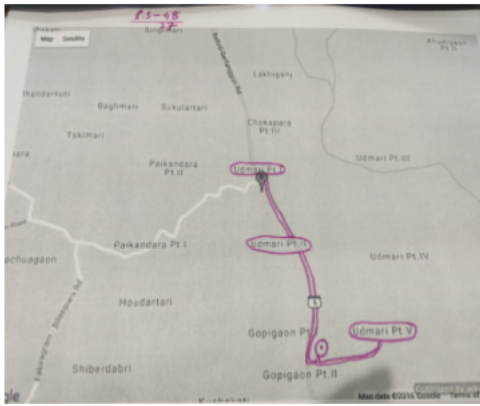

Nazri Naksha