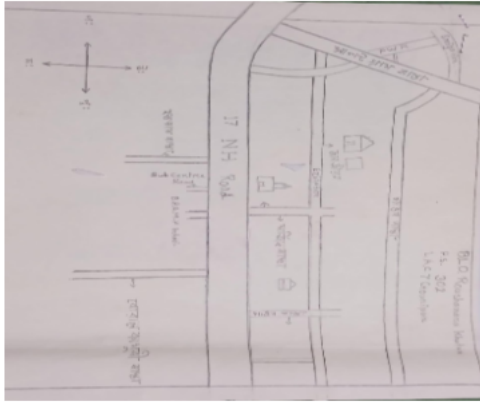

Nazri Naksha