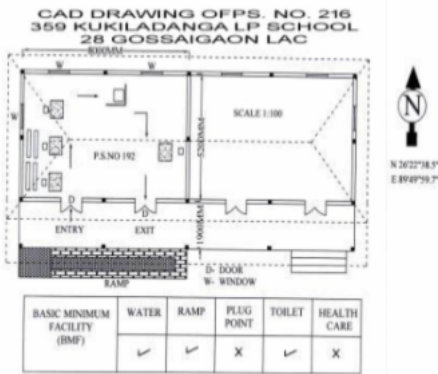

নিৰ্বাচক পঞ্জীয়ন বিষয়াৰ স্বাক্ষৰ

Nazri Naksha

Google Map View

Polling Station Building Front View

ভোটগ্ৰহন কেন্দ্ৰৰ সন্মুখৰ দৃশ্য

Cad View

Key MAP View

1 নাম : সপিদুল ইছলাম পিতাৰ নাম: ছফৰ ঘৰ নং : ১ বয়স : 48 লিঙ্গ : পুৰুষ	DBG3934574 ফটো উপলব্ধ	2 নাম : সহিলা বিবি স্বামীৰ নাম: সপিদুল ইছলাম ঘৰ নং : ১ বয়স : 41 লিঙ্গ : মহিলা	DBG3934585 ফটো উপলব্ধ	3 নাম : আনোৱাৰ হুচেইন পিতাৰ নাম: সামতুল্যা সেখ ঘৰ নং : 1ক বয়স : 54 লিঙ্গ : পুৰুষ	DBG3140496 ফটো উপলব্ধ
4 নাম : আফছানা হুচেইন পিতাৰ নাম: আনোৱাৰ হুচেইন ঘৰ নং : 1 ক বয়স : 21 লিঙ্গ : মহিলা	QON0006502 ফটো উপলব্ধ	# 5 নাম : ফেৰদাজ আলী পিতাৰ নাম: ছফৰ সেখ ঘৰ নং : ২ বয়স : 58 লিঙ্গ : পুৰুষ	DBG3934596 ফটো উপলব্ধ	# 6 নাম : অমিনা বিবি স্বামীৰ নাম: ফেৰদাজ আলী ঘৰ নং : ২ বয়স : 45 লিঙ্গ : মহিলা	DBG3934609 ফটো উপলব্ধ
7 নাম : অফিজুল হক পিতাৰ নাম: ফেৰদাজ আলী ঘৰ নং : 0২ বয়স : 24 লিঙ্গ : পুৰুষ	DBG0633529 ফটো উপলব্ধ	8 নাম : নছলিমা খাতুন পিতাৰ নাম: নুৰ ইছলাম ঘৰ নং : 2 বয়স : 24 লিঙ্গ : মহিলা	DBG0564336 ফটো উপলব্ধ	# 9 নাম : অহিতন বিবি স্বামীৰ নাম: সহিদুল বহমান ঘৰ নং : ৩ বয়স : 51 লিঙ্গ : মহিলা	DBG3934621 ফটো উপলব্ধ
10 নাম : ৰফিকুল ৰহমান পিতাৰ নাম: সহিদুল ৰহমান ঘৰ নং : ৩ বয়স : 35 লিঙ্গ : পুৰুষ	DBG3934632 ফটো উপলব্ধ	11 নাম : ছপিকুল ৰহমান পিতাৰ নাম: সহিদুল ৰহমান ঘৰ নং : ৩ বয়স : 28 লিঙ্গ : পুৰুষ	DBG0338517 ফটো উপলব্ধ	12 নাম : ছত্তাৰ ৰহমান পিতাৰ নাম: সহিদুল ৰহমান ঘৰ নং : ৩ বয়স : 27 লিঙ্গ : পুৰুষ	DBG0292664 ফটো উপলব্ধ
13 নাম : ছকিনা খাতুন স্বামীৰ নাম: ছপিকুল ৰহমান ঘৰ নং : ৩ বয়স : 26 লিঙ্গ : মহিলা	DBG0472076 ফটো উপলব্ধ	14 নাম : চামচুদ্দিন সেখ পিতাৰ নাম: অমৃত সেখ ঘৰ নং : 8 বয়স : 84 লিঙ্গ : পুৰুষ	DBG3934643 ফটো উপলব্ধ	15 নাম : মিছিবন বিবি স্বামীৰ নাম: চামচুদ্দিন সেখ ঘৰ নং : 8 বয়স : 63 লিঙ্গ : মহিলা	DBG3934654 ফটো উপলব্ধ
# 16 নাম : আব্দুল মতিন পিতাৰ নাম: সামসুদ্দিন ঘৰ নং : 8 বয়স : 45 লিঙ্গ : পুৰুষ	DBG3934665 ফটো উপলব্ধ	17 নাম : মিজানুৰ ৰহমান পিতাৰ নাম: চামচুদ্দিন সেখ ঘৰ নং : 8 বয়স : 44 লিঙ্গ : পুৰুষ	DBG3934676 ফটো উপলব্ধ	18 নাম : সাহেনাহ বেগম স্বামীৰ নাম: কহিনুৰ সেখ ঘৰ নং : 8 বয়স : 42 লিঙ্গ : মহিলা	DBG3944170 ফটো উপলব্ধ
# 19 নাম : ৰেসমিকা বিবি স্বামীৰ নাম: আব্দুল মতিন ঘৰ নং : 8 বয়স : 40 লিঙ্গ : মহিলা	DBG3934698 ফটো উপলব্ধ	20 নাম : কহিনুৰ সেখ পিতাৰ নাম: সামসুদ্দিন সেখ ঘৰ নং : 8 বয়স : 38 লিঙ্গ : পুৰুষ	DBG3934687 ফটো উপলব্ধ	21 নাম : মহিনুৰ ৰহমান পিতাৰ নাম: চামচুদ্দিন সেখ ঘৰ নং : 8 বয়স : 37 লিঙ্গ : পুৰুষ	DBG3934701 ফটো উপলব্ধ
22 নাম : ৰঞ্জমা খাতুন স্বামীৰ নাম: মিজানুৰ ৰহমান ঘৰ নং : 8 বয়স : 25 লিঙ্গ : মহিলা	DBG0669762 ফটো উপলব্ধ	23 নাম : ৰাশিব আকতাৰ পিতাৰ নাম: আব্দুল মতিন ঘৰ নং : 4 বয়স : 22 লিঙ্গ : পুৰুষ	DBG1566041 ফটো উপলব্ধ	24 নাম : মমিনুৰ আলী পিতাৰ নাম: জাফৰ সেখ ঘৰ নং : ৫ বয়স : 74 লিঙ্গ : পুৰুষ	DBG3934712 ফটো উপলব্ধ
25 নাম : আছিমা বিবি স্বামীৰ নাম: মমিনুৰ আলী ঘৰ নং : ৫ বয়স : 54 লিঙ্গ : মহিলা	DBG3934723 ফটো উপলব্ধ	26 নাম : আলিউল হক পিতাৰ নাম: মমিনুৰ আলী ঘৰ নং : ৫ বয়স : 34 লিঙ্গ : পুৰুষ	DBG3934734 ফটো উপলব্ধ	# 27 নাম : আৰমিনা বেগম স্বামীৰ নাম: আলিউল হক ঘৰ নং : 05 বয়স : 33 লিঙ্গ : মহিলা	JGY1853049 ফটো উপলব্ধ
28 নাম : মোসলেম আলী পিতাৰ নাম: জাফৰ আলী ঘৰ নং : ৬ বয়স : 69 লিঙ্গ : পুৰুষ	DBG3934745 ফটো উপলব্ধ	29 নাম : আয়সা বিবি স্বামীৰ নাম: মোসলেম ঘৰ নং : ৬ বয়স : 50 লিঙ্গ : মহিলা	DBG3934756 ফটো উপলব্ধ	30 নাম : আশিফুল আলী পিতাৰ নাম: মোছলেম আলী ঘৰ নং : ৬ বয়স : 23 লিঙ্গ : পুৰুষ	DBG0665182 ফটো উপলব্ধ