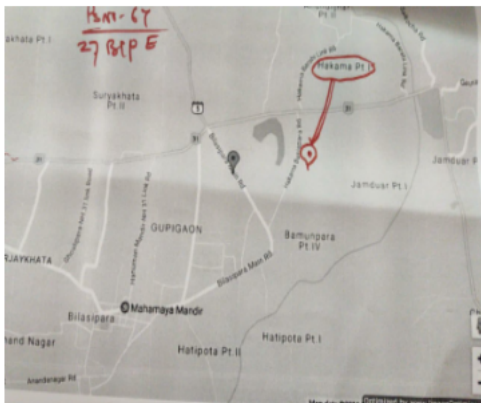

Nazri Naksha