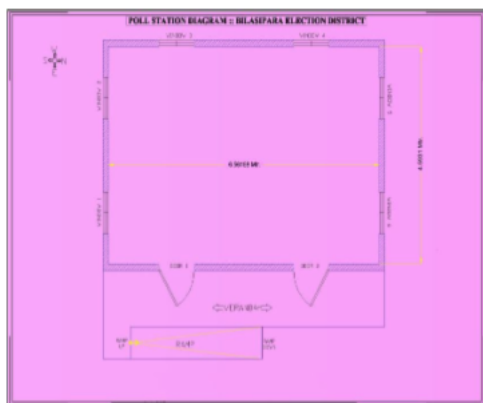

নিৰ্বাচক পঞ্জীয়ন বিষয়াৰ স্বাক্ষৰ

Nazri Naksha

Google Map View

Polling Station Building Front View

ভোটগ্ৰহন কেন্দ্ৰৰ সন্মুখৰ দৃশ্য

Cad View

Key MAP View

বিধানসভা সমষ্টিৰ নম্বৰ আৰু নাম : 10-বিলাসীপাৰা
অংশৰ নম্বৰ আৰু নাম : 1-সাপটগ্রাম টাউন ৱাৰ্ড নং-৪