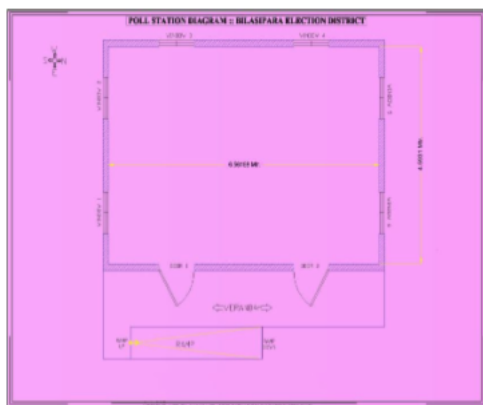

নিৰ্বাচক পঞ্জীয়ন বিষয়াৰ স্বাক্ষৰ

Nazri Naksha

Google Map View

Polling Station Building Front View

ভোটগ্ৰহন কেন্দ্ৰৰ সন্মুখৰ দৃশ্য

Cad View

Key MAP View

1 নাম : ৰোসনা বেগম স্বামীৰ নাম: নাজিৰুল ইছলাম ঘৰ নং : ১০৩ বয়স : 28 লিঙ্গ : মহিলা	DBG0626804 ফটো উপলব্ধ	2 নাম : আজিদা খাতুন স্বামীৰ নাম: সাহিনুৰ ইছলাম ঘৰ নং : 103 ক বয়স : 24 লিঙ্গ : মহিলা	QON0028639 ফটো উপলব্ধ	3 নাম : ছাবিনা ইয়াছমীন স্বামীৰ নাম: সাহিদুল হক ঘৰ নং : ১০৩ক বয়স : 31 লিঙ্গ : মহিলা	DBG0181594 ফটো উপলব্ধ
4 নাম : সাহিদুল হক পিতাৰ নাম: ছপিয়াৰ ৰহমান ঘৰ নং : ১০৩ক বয়স : 30 লিঙ্গ : পুৰুষ	DBG0006486 ফটো উপলব্ধ	5 নাম : সাহিনুৰ ইছলাম পিতাৰ নাম: ছপিয়াৰ ৰহমান ঘৰ নং : ১০৩ক বয়স : 28 লিঙ্গ : পুৰুষ	DBG0181610 ফটো উপলব্ধ	6 নাম : খবিৰ আলী পিতাৰ নাম: ছুটু সেখ ঘৰ নং : ১০৩খ বয়স : 61 লিঙ্গ : পুৰুষ	DBG4738254 ফটো উপলব্ধ
7 নাম : নাজিমা বিবি স্বামীৰ নাম: খবিৰ আলী ঘৰ নং : ১০৩খ বয়স : 51 লিঙ্গ : মহিলা	DBG4738265 ফটো উপলব্ধ	8 নাম : খয়বৰ আলী পিতাৰ নাম: ছুটু সেখ ঘৰ নং : ১০৩খ বয়স : 40 লিঙ্গ : পুৰুষ	DBG4738276 ফটো উপলব্ধ	9 নাম : সাহিদা স্বামীৰ নাম: খয়বৰ আলী ঘৰ নং : ১০৩খ বয়স : 32 লিঙ্গ : মহিলা	DBG4738287 ফটো উপলব্ধ
10 নাম : নাজিৰুল ইছলাম পিতাৰ নাম: খবিৰ আলী ঘৰ নং : ১০৩খ বয়স : 30 লিঙ্গ : পুৰুষ	DBG0181644 ফটো উপলব্ধ	# 11 নাম : সাহেৰা বিবি স্বামীৰ নাম: ছপিয়াৰ ৰহমান ঘৰ নং : ১০৩ক বয়স : 54 লিঙ্গ : মহিলা	DBG4738243 ফটো উপলব্ধ	12 নাম : আব্দুল মজিদ আহমেদ পিতাৰ নাম: মনিবুদ্দিন সেখ ঘৰ নং : ১০৪ বয়স : 65 লিঙ্গ : পুৰুষ	DBG4738298 ফটো উপলব্ধ
# 13 নাম : নূৰজাহান বিবি স্বামীৰ নাম: আব্দুল মজিদ আহমেদ ঘৰ নং : ১০৪ বয়স : 61 লিঙ্গ : মহিলা	DBG4738301 ফটো উপলব্ধ	14 নাম : আছিয়া বিবি স্বামীৰ নাম: আব্দুল মজিদ ঘৰ নং : ১০৪ বয়স : 58 লিঙ্গ : মহিলা	DBG4738312 ফটো উপলব্ধ	15 নাম : আব্দুল ছালাম পিতাৰ নাম: আব্দুল মজিদ আহমেদ ঘৰ নং : 104 বয়স : 25 লিঙ্গ : পুৰুষ	DBG0510065 ফটো উপলব্ধ
# 16 নাম : আলমিনা বেগম স্বামীৰ নাম: আব্দুল ছালাম ঘৰ নং : ১০৪ বয়স : 23 লিঙ্গ : মহিলা	DBG0665141 ফটো উপলব্ধ	17 নাম : তাছলিমা বেগম পিতাৰ নাম: আব্দুল মজিদ ঘৰ নং : 104 বয়স : 22 লিঙ্গ : মহিলা	QON0112466 ফটো উপলব্ধ	# 18 নাম : নূৰ মহম্মদ সেখ পিতাৰ নাম: আব্দুল মজিদ আহমেদ ঘৰ নং : 104 ক বয়স : 34 লিঙ্গ : পুৰুষ	DBG4742363 ফটো উপলব্ধ
# 19 নাম : মজিৰা খাতুন স্বামীৰ নাম: নূৰ মহম্মদ শেখ ঘৰ নং : 104 ক বয়স : 31 লিঙ্গ : মহিলা	DBG4742341 ফটো উপলব্ধ	# 20 নাম : আবুল কালাম আজাদ পিতাৰ নাম: আব্দুল মজিদ আহমেদ ঘৰ নং : 104 খ বয়স : 34 লিঙ্গ : পুৰুষ	DBG4741951 ফটো উপলব্ধ	# 21 নাম : ফৰিদা বেগম স্বামীৰ নাম: আবুল কালাম আজাদ ঘৰ নং : 104 খ বয়স : 31 লিঙ্গ : মহিলা	DBG4741939 ফটো উপলব্ধ
22 নাম : ফজৰ আলী পিতাৰ নাম: ৰজব আলী ঘৰ নং : ১০৫ বয়স : 59 লিঙ্গ : পুৰুষ	DBG4738334 ফটো উপলব্ধ	23 নাম : আছিতন বিবি স্বামীৰ নাম: ফজৰ আলী ঘৰ নং : ১০৫ বয়স : 49 লিঙ্গ : মহিলা	DBG4738345 ফটো উপলব্ধ	24 নাম : ফাৰদুল ইছলাম পিতাৰ নাম: ফজৰ আলী ঘৰ নং : ১০৫ বয়স : 39 লিঙ্গ : পুৰুষ	DBG4738356 ফটো উপলব্ধ
25 নাম : ফ. ৰহাত আলী পিতাৰ নাম: ফজৰ আলী ঘৰ নং : ১০৫ বয়স : 33 লিঙ্গ : পুৰুষ	DBG4742023 ফটো উপলব্ধ	# 26 নাম : ৰাখিবল হক অন্যান্য: ফজৰ আলী ঘৰ নং : ১০৫ বয়স : 29 লিঙ্গ : পুৰুষ	DBG0008409 ফটো উপলব্ধ	# 27 নাম : মছলিমা বেগম স্বামীৰ নাম: ফৰহাত আলী ঘৰ নং : ১০৫ বয়স : 29 লিঙ্গ : মহিলা	DBG0008607 ফটো উপলব্ধ
28 নাম : আছিয়া বিবি স্বামীৰ নাম: কুদৰত আলী ঘৰ নং : ১০৬ বয়স : 80 লিঙ্গ : মহিলা	DBG4738378 ফটো উপলব্ধ	29 নাম : আনছেৰ আলী পিতাৰ নাম: কুদৰত আলী ঘৰ নং : ১০৬ বয়স : 64 লিঙ্গ : পুৰুষ	DBG4738389 ফটো উপলব্ধ	30 নাম : ফাতেমা বিবি স্বামীৰ নাম: আনছেৰ আলী ঘৰ নং : ১০৬ বয়স : 51 লিঙ্গ : মহিলা	DBG4738390 ফটো উপলব্ধ