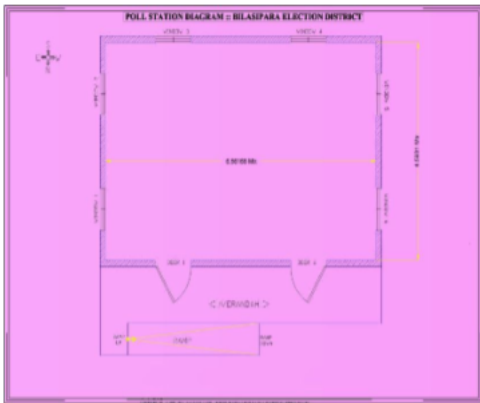

নিৰ্বাচক পঞ্জীয়ন বিষয়াৰ স্বাক্ষৰ

Nazri Naksha

Google Map View

Polling Station Building Front View

ভোটগ্ৰহন কেন্দ্ৰৰ সন্মুখৰ দৃশ্য

Cad View

Key MAP View

1 নাম : ইয়াছমিন বকশানা বেগম পিতাৰ নাম: ইদ্রিছ আলী ঘৰ নং : 27 ক বয়স : 27 লিঙ্গ : মহিলা	DBG0333039 ফটো উপলব্ধ	2 নাম : জাহিন ইয়াছমিন স্বামীৰ নাম: মাহিবুল ইছলাম ঘৰ নং : 247 গ বয়স : 19 লিঙ্গ : মহিলা	QON0075879 ফটো উপলব্ধ	3 নাম : মহিবুল আলী পিতাৰ নাম: আব্দুল লতিফ ঘৰ নং : ২৪৭জ বয়স : 32 লিঙ্গ : পুৰুষ	DBG7046620 ফটো উপলব্ধ
4 নাম : মহিবুল ইছলাম পিতাৰ নাম: জামাল উদ্দিন সেখ ঘৰ নং : ২৪৭গ বয়স : 30 লিঙ্গ : পুৰুষ	DBG2206920 ফটো উপলব্ধ	5 নাম : আমিনুল ইছলাম পিতাৰ নাম: ফৰিছ উদ্দিন সেখ ঘৰ নং : 263 গ বয়স : 25 লিঙ্গ : পুৰুষ	FXW0483073 ফটো উপলব্ধ	6 নাম : উত্তম সূত্ৰধৰ পিতাৰ নাম: দুলাল চন্দ্ৰ সূত্ৰধৰ ঘৰ নং : ২৬৭উ বয়স : 33 লিঙ্গ : পুৰুষ	DBG2206953 ফটো উপলব্ধ
7 নাম : আজাদুল আলী পিতাৰ নাম: আব্দুল লতিফ ঘৰ নং : ৩১৬ক বয়স : 33 লিঙ্গ : পুৰুষ	DBG7046608 ফটো উপলব্ধ	S2 8 নাম : ভোলা সাহা পিতাৰ নাম: পোপাল সাহা ঘৰ নং : ২৯৭ বয়স : 31 লিঙ্গ : পুৰুষ	DBG2206975 ফটো উপলব্ধ	9 নাম : পাপীয়া সাহা মাতৃৰ নাম: মিলতা সাহা ঘৰ নং : ৩১৬ক বয়স : 37 লিঙ্গ : মহিলা	DBG2206997 ফটো উপলব্ধ
S 10 নাম : অমিত কুমাৰ সাহা পিতাৰ নাম: অনিল কুমাৰ সাহা ঘৰ নং : ৩১৬ক বয়স : 35 লিঙ্গ : পুৰুষ	DBG2207003 ফটো উপলব্ধ	11 নাম : গৌতম বৰ্মন পিতাৰ নাম: চন্দ্ৰ কান্ত বৰ্মন ঘৰ নং : ৩২৫ক বয়স : 32 লিঙ্গ : পুৰুষ	DBG2207014 ফটো উপলব্ধ	12 নাম : সঞ্জীতা পাল স্বামীৰ নাম: মানিক পাল ঘৰ নং : ৩৪৫ বয়স : 37 লিঙ্গ : মহিলা	DBG7136018 ফটো উপলব্ধ
13 নাম : মানিক পাল পিতাৰ নাম: ছিদাম পাল ঘৰ নং : ৩৪৫ক বয়স : 41 লিঙ্গ : পুৰুষ	DBG2207036 ফটো উপলব্ধ	14 নাম : আমিনুল ইছলাম পিতাৰ নাম: ইছমাইল হুছেইন ঘৰ নং : ৩৫২ক বয়স : 26 লিঙ্গ : পুৰুষ	DBG5991393 ফটো উপলব্ধ	15 নাম : ফাৰুক আব্দুল্লা পিতাৰ নাম: হাকিম উদ্দিন সেখ ঘৰ নং : ৩৫২ খ বয়স : 22 লিঙ্গ : পুৰুষ	DBG1320712 ফটো উপলব্ধ
16 নাম : ইছমাইল হুছেইন পিতাৰ নাম: আকবৰ আলী ঘৰ নং : ৩৫২ক বয়স : 58 লিঙ্গ : পুৰুষ	DBG7041807 ফটো উপলব্ধ	17 নাম : আনোৱাৰা খাতুন স্বামীৰ নাম: হাকিম উদ্দিন সেখ ঘৰ নং : ৩৫২খ বয়স : 52 লিঙ্গ : মহিলা	DBG7041829 ফটো উপলব্ধ	# 18 নাম : আজাদ আলী পিতাৰ নাম: আনাৰ উদ্দিন সেখ ঘৰ নং : ৩৫৩ বয়স : 53 লিঙ্গ : পুৰুষ	DBG7041841 ফটো উপলব্ধ
# 19 নাম : হাফিজা খাতুন স্বামীৰ নাম: আজাদ আলী ঘৰ নং : ৩৫৩ বয়স : 35 লিঙ্গ : মহিলা	DBG7041896 ফটো উপলব্ধ	20 নাম : বাহিদ আলম সৰকাৰ পিতাৰ নাম: নূৰ ইছলাম সৰকাৰ ঘৰ নং : 355 বয়স : 28 লিঙ্গ : পুৰুষ	DBG0197103 ফটো উপলব্ধ	21 নাম : নূৰ আলম পিতাৰ নাম: মোনসোব আলী ঘৰ নং : 355 গ বয়স : 22 লিঙ্গ : পুৰুষ	DBG1593136 ফটো উপলব্ধ
22 নাম : আকলিমা বেগম পিতাৰ নাম: সপিত আলী ঘৰ নং : ৩৫৫ক বয়স : 27 লিঙ্গ : মহিলা	DBG0608646 ফটো উপলব্ধ	23 নাম : ফজৰুল হক পিতাৰ নাম: সপিত আলী ঘৰ নং : 355 ক বয়স : 24 লিঙ্গ : পুৰুষ	DBG1298165 ফটো উপলব্ধ	24 নাম : সপিত আলী পিতাৰ নাম: অল্লুলিয়া সেখ ঘৰ নং : ৩৫৫ক বয়স : 50 লিঙ্গ : পুৰুষ	DBG7041998 ফটো উপলব্ধ
25 নাম : মোনসোব আলী পিতাৰ নাম: আব্দুল কৰিমা সেখ ঘৰ নং : ৩৫৫গ বয়স : 45 লিঙ্গ : পুৰুষ	DBG7042026 ফটো উপলব্ধ	26 নাম : নূৰি বিবি স্বামীৰ নাম: মোনছৰ আলী ঘৰ নং : ৩৫৫গ বয়স : 41 লিঙ্গ : মহিলা	DBG7042037 ফটো উপলব্ধ	27 নাম : ফৰিদা বিবি স্বামীৰ নাম: সপিত আলী ঘৰ নং : ৩৫৫ক বয়স : 40 লিঙ্গ : মহিলা	DBG7041987 ফটো উপলব্ধ
28 নাম : বেগম মাছুৰা আহমেদ স্বামীৰ নাম: বসিদুল ইছলাম ঘৰ নং : ৩৫৬ বয়স : 26 লিঙ্গ : মহিলা	FXW0291583 ফটো উপলব্ধ	29 নাম : মঞ্জুমা বেগম পিতাৰ নাম: মনোৱাৰ হুছেইন ঘৰ নং : 356ক বয়স : 22 লিঙ্গ : মহিলা	QON0018663 ফটো উপলব্ধ	30 নাম : মনোৱাৰ হোসেন পিতাৰ নাম: অমেদ আলী সেখ ঘৰ নং : ৩৫৬খ বয়স : 55 লিঙ্গ : পুৰুষ	DBG7042117 ফটো উপলব্ধ