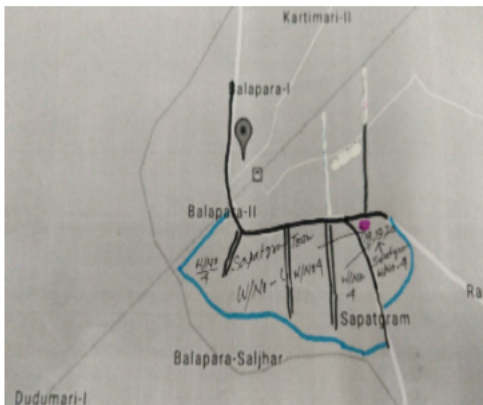

Nazri Naksha