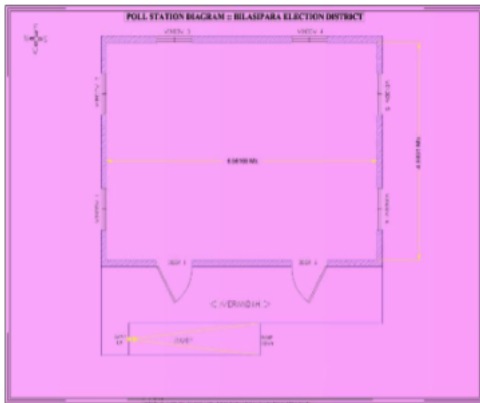

নিৰ্বাচক পঞ্জীয়ন বিষয়াৰ স্বাক্ষৰ

Nazri Naksha

Google Map View

Polling Station Building Front View

ভোটগ্ৰহন কেন্দ্ৰৰ সন্মুখৰ দৃশ্য

Cad View

Key MAP View

1 নাম : বাৰ্জেন চক্ৰৱৰ্তী পিতাৰ নাম: বৰীন্দ্র চক্ৰৱৰ্তী ঘৰ নং : ৩৬ বয়স : ২৭ লিঙ্গ : পুৰুষ	DBG0486993 ফটো উপলব্ধ	2 নাম : বখী কুমাৰ ঘোষ পিতাৰ নাম: ৰবিচৰন ঘোষ ঘৰ নং : ৪ বয়স : ৩৬ লিঙ্গ : পুৰুষ	DBG6834566 ফটো উপলব্ধ	3 নাম : শূক্ৰা ঘোষ স্বামীৰ নাম: গোপাল ঘোষ ঘৰ নং : ৮ বয়স : ৪১ লিঙ্গ : মহিলা	HJL1517799 ফটো উপলব্ধ
4 নাম : দয়াল সৰকাৰ পিতাৰ নাম: ৰবীন্দ্র সৰকাৰ ঘৰ নং : ০৪ বয়স : ২২ লিঙ্গ : পুৰুষ	DBG1730191 ফটো উপলব্ধ	5 নাম : সুবম ঘোষ পিতাৰ নাম: কান্তি ঘোষ ঘৰ নং : ১১ বয়স : ২০ লিঙ্গ : পুৰুষ	QON0024679 ফটো উপলব্ধ	6 নাম : ভবানী ঘোষ স্বামীৰ নাম: ৰতন ঘোষ ঘৰ নং : ১৪ বয়স : ৪৭ লিঙ্গ : মহিলা	DBG6834577 ফটো উপলব্ধ
7 নাম : মৌচুমী ঘোষ পিতাৰ নাম: ৰতন ঘোষ ঘৰ নং : ১৪ বয়স : ২৩ লিঙ্গ : মহিলা	DBG1617026 ফটো উপলব্ধ	8 নাম : লতিকা ঘোষ স্বামীৰ নাম: কল্যাণ কুমাৰ ঘোষ ঘৰ নং : ১৫ বয়স : ৫৫ লিঙ্গ : মহিলা	DBG6834588 ফটো উপলব্ধ	9 নাম : ভায়ালেট ঘোষ পিতাৰ নাম: সত্যেন কুমাৰ ঘোষ ঘৰ নং : ১৫ বয়স : ৩৬ লিঙ্গ : মহিলা	DBG6834599 ফটো উপলব্ধ
10 নাম : মনজিলা খাতুন স্বামীৰ নাম: হাফিজুৰ ৰহমান ঘৰ নং : ১৬ গ বয়স : ৩৫ লিঙ্গ : মহিলা	FSC1840217 ফটো উপলব্ধ	11 নাম : ৰেজিনা খাতুন পিতাৰ নাম: দেলদাৰ বেপাৰী ঘৰ নং : ১৬গ বয়স : ২৪ লিঙ্গ : মহিলা	DBG0193433 ফটো উপলব্ধ	12 নাম : ৰাজু বেপাৰী পিতাৰ নাম: দেলদাৰ বেপাৰী ঘৰ নং : ১৬ক বয়স : ২৫ লিঙ্গ : পুৰুষ	DBG0193961 ফটো উপলব্ধ
13 নাম : ইছামাতাৰা বেগম পিতাৰ নাম: লালটু বেপাৰী ঘৰ নং : ১৬খ বয়স : ২৯ লিঙ্গ : মহিলা	DBG0193953 ফটো উপলব্ধ	14 নাম : লতিবুল বেপাৰী পিতাৰ নাম: লালটু বেপাৰী ঘৰ নং : ১৬খ বয়স : ২৭ লিঙ্গ : পুৰুষ	DBG0668806 ফটো উপলব্ধ	15 নাম : আনাৰুল বেপাৰী পিতাৰ নাম: দেলদাৰ বেপাৰী ঘৰ নং : ১৬গ বয়স : ৩৩ লিঙ্গ : পুৰুষ	DBG6834602 ফটো উপলব্ধ
16 নাম : দৰ্শনা ভূঞা পিতাৰ নাম: অনিল ভূঞা ঘৰ নং : ১৮ বয়স : ২২ লিঙ্গ : মহিলা	DBG1722412 ফটো উপলব্ধ	17 নাম : দিপিকা ঘোষ চৌধুৰী স্বামীৰ নাম: ধীৰাজ চৌধুৰী ঘৰ নং : ২০ বয়স : ৩০ লিঙ্গ : মহিলা	GBC0385575 ফটো উপলব্ধ	18 নাম : প্ৰকাশ সাহা পিতাৰ নাম: প্ৰভাত চন্দ্ৰ সাহা ঘৰ নং : ২০গ বয়স : ৩২ লিঙ্গ : পুৰুষ	GCL6741895 ফটো উপলব্ধ
19 নাম : সংগীতা সূত্ৰধৰ স্বামীৰ নাম: প্ৰকাশ সাহা ঘৰ নং : ২০গ বয়স : ৩২ লিঙ্গ : মহিলা	CGJ0003661 ফটো উপলব্ধ	20 নাম : ভূপেন ডেকা পিতাৰ নাম: লক্ষেশ্বৰ ডেকা ঘৰ নং : ২০ক বয়স : ৪২ লিঙ্গ : পুৰুষ	DBG7842811 ফটো উপলব্ধ	21 নাম : প্ৰভাত চন্দ্ৰ সাহা পিতাৰ নাম: মনিন্দ্ৰ মোহন সাহা ঘৰ নং : ২০খ বয়স : ৭০ লিঙ্গ : পুৰুষ	GCL6739011 ফটো উপলব্ধ
22 নাম : সীমা ৰানী সাহা স্বামীৰ নাম: প্ৰভাত চন্দ্ৰ সাহা ঘৰ নং : ২০খ বয়স : ৫৬ লিঙ্গ : মহিলা	GCL6739022 ফটো উপলব্ধ	23 নাম : মনোজ কুমাৰ ডেকা পিতাৰ নাম: লক্ষেশ্বৰ ডেকা ঘৰ নং : ২০ক বয়স : ৫০ লিঙ্গ : পুৰুষ	DBG7842786 ফটো উপলব্ধ	S2 24 নাম : ৰীম্পা মুণ্ডুল ঘোষ স্বামীৰ নাম: উত্তম ঘোষ ঘৰ নং : ২২ বয়স : ৩৪ লিঙ্গ : মহিলা	DHL1642520 ফটো উপলব্ধ
# 25 নাম : নিকিতা সাহা স্বামীৰ নাম: কাৰ্তিক ঘোষ ঘৰ নং : ২৪ বয়স : ২৩ লিঙ্গ : মহিলা	DBG0636431 ফটো উপলব্ধ	# 26 নাম : বিশ্বজিত ঘোষ পিতাৰ নাম: নাৰায়ন ঘোষ ঘৰ নং : ২৭ক বয়স : ৩৬ লিঙ্গ : পুৰুষ	DBG6834613 ফটো উপলব্ধ	27 নাম : মামণি ঘোষ স্বামীৰ নাম: গৌতম ঘোষ ঘৰ নং : ২৮ বয়স : ৩৫ লিঙ্গ : মহিলা	GJP1709097 ফটো উপলব্ধ
28 নাম : ৰুপন ঘোষ পিতাৰ নাম: ধীৰেন চন্দ্ৰ ঘোষ ঘৰ নং : ৩৭ বয়স : ৩৪ লিঙ্গ : পুৰুষ	DBG6834624 ফটো উপলব্ধ	# 29 নাম : সুসীতা দে স্বামীৰ নাম: নিপন ঘোষ ঘৰ নং : ৩৭ বয়স : ২৪ লিঙ্গ : মহিলা	BYK0635508 ফটো উপলব্ধ	30 নাম : তনুজা দে স্বামীৰ নাম: ৰুপন ঘোষ ঘৰ নং : ৩৭ বয়স : ২৫ লিঙ্গ : মহিলা	HHK0581140 ফটো উপলব্ধ