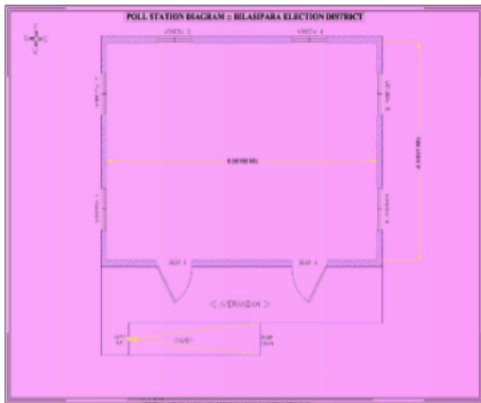

নিৰ্বাচক পঞ্জীয়ন বিষয়াৰ স্বাক্ষৰ

Nazri Naksha

Google Map View

Polling Station Building Front View

ভোটগ্ৰহন কেন্দ্ৰৰ সন্মুখৰ দৃশ্য

Cad View

Key MAP View

<p>S2 1 DBG0003003</p> <p>নাম : আমিনুল হক পিতাৰ নাম: মহিফজুৰ ৰহমান ঘৰ নং : 14 বয়স : 49 লিঙ্গ : পুৰুষ</p> <p>ফটো উপলব্ধ</p>	<p>S 2 DBG5959630</p> <p>নাম : বাহিনা খাতুন স্বামীৰ নাম: ছাইদুল ইছলাম ঘৰ নং : 30 বয়স : 22 লিঙ্গ : মহিলা</p> <p>ফটো উপলব্ধ</p>	<p>S 3 DBG5958228</p> <p>নাম : ইমৰান খান পিতাৰ নাম: মজিব ৰহমান ঘৰ নং : 38 বয়স : 22 লিঙ্গ : পুৰুষ</p> <p>ফটো উপলব্ধ</p>
<p>4 QON0108209</p> <p>নাম : তাহিনুৰ ইছলাম পিতাৰ নাম: মমেন আলী ঘৰ নং : 36 বয়স : 22 লিঙ্গ : পুৰুষ</p> <p>ফটো উপলব্ধ</p>	<p>S 5 DBG5993928</p> <p>নাম : জছমিনা বেগম স্বামীৰ নাম: হাসিবুল হক ঘৰ নং : 36 বয়স : 21 লিঙ্গ : মহিলা</p> <p>ফটো উপলব্ধ</p>	<p>S 6 DBG5961909</p> <p>নাম : মাহমাদুল হাছান পিতাৰ নাম: পৌলিম মোস্তফা আহমেদ ঘৰ নং : 45 বয়স : 21 লিঙ্গ : পুৰুষ</p> <p>ফটো উপলব্ধ</p>
<p>7 DBG1592914</p> <p>নাম : বসিৰ আহমেদ পিতাৰ নাম: আবুল হুচেইন মণ্ডল ঘৰ নং : 48 (ক) বয়স : 24 লিঙ্গ : পুৰুষ</p> <p>ফটো উপলব্ধ</p>	<p>8 DBG6236437</p> <p>নাম : আবুল হুচেইন মণ্ডল পিতাৰ নাম: সাবাজ উদ্দিন মণ্ডল ঘৰ নং : 8 বয়স : 68 লিঙ্গ : পুৰুষ</p> <p>ফটো উপলব্ধ</p>	<p>9 DBG0169631</p> <p>নাম : নাসিৰ হাছান পিতাৰ নাম: আবুল হুচেইন মণ্ডল ঘৰ নং : 8 বয়স : 28 লিঙ্গ : পুৰুষ</p> <p>ফটো উপলব্ধ</p>
<p>10 DBG0477273</p> <p>নাম : মোস্তাফা আহমেদ পিতাৰ নাম: আবুল হুচেইন মণ্ডল ঘৰ নং : 8 বয়স : 26 লিঙ্গ : পুৰুষ</p> <p>ফটো উপলব্ধ</p>	<p>11 QON0071241</p> <p>নাম : ছফিয়ৰ ৰহমান পিতাৰ নাম: আবুল হুচেইন মণ্ডল ঘৰ নং : 48 বয়স : 20 লিঙ্গ : পুৰুষ</p> <p>ফটো উপলব্ধ</p>	<p>12 DBG0425579</p> <p>নাম : মনজুমা বেগম পিতাৰ নাম: আব্দুল মজিদ ঘৰ নং : 8 বয়স : 32 লিঙ্গ : মহিলা</p> <p>ফটো উপলব্ধ</p>
<p># 13 DBG0425587</p> <p>নাম : তাহিদুল ইছলাম পিতাৰ নাম: আব্দুল মজিদ ঘৰ নং : 8 বয়স : 30 লিঙ্গ : পুৰুষ</p> <p>ফটো উপলব্ধ</p>	<p>14 DBG0610667</p> <p>নাম : মোজাফৰ আলী অন্যান্য: আব্দুল মজিদ ঘৰ নং : 8 বয়স : 28 লিঙ্গ : পুৰুষ</p> <p>ফটো উপলব্ধ</p>	<p>15 DBG1602648</p> <p>নাম : আছমিৰা বেগম স্বামীৰ নাম: তাহিদুল ইছলাম ঘৰ নং : 8 বয়স : 22 লিঙ্গ : মহিলা</p> <p>ফটো উপলব্ধ</p>
<p>16 DBG6236482</p> <p>নাম : বেগম জৰিনা খাতুন স্বামীৰ নাম: আবুল কাশেম চৌধুৰী ঘৰ নং : 50 বয়স : 69 লিঙ্গ : মহিলা</p> <p>ফটো উপলব্ধ</p>	<p>17 DBG6236506</p> <p>নাম : হবিব উল্লাহ চৌধুৰী পিতাৰ নাম: আবুল কাশেম চৌধুৰী ঘৰ নং : 50 বয়স : 37 লিঙ্গ : পুৰুষ</p> <p>ফটো উপলব্ধ</p>	<p># 18 DBG6236551</p> <p>নাম : মৰিয়ম বেগম স্বামীৰ নাম: আব্দুল কাইয়ুম খান ঘৰ নং : 50 বয়স : 62 লিঙ্গ : মহিলা</p> <p>ফটো উপলব্ধ</p>
<p>19 DBG6236562</p> <p>নাম : মেহবুব খান পিতাৰ নাম: আব্দুল কাইয়ুম খান ঘৰ নং : 50 বয়স : 39 লিঙ্গ : পুৰুষ</p> <p>ফটো উপলব্ধ</p>	<p>20 DBG6236539</p> <p>নাম : হাবিবুল্লাহ খান পিতাৰ নাম: আব্দুল কাইয়ুম খান ঘৰ নং : 50 বয়স : 36 লিঙ্গ : পুৰুষ</p> <p>ফটো উপলব্ধ</p>	<p>S 21 DBG0375691</p> <p>নাম : নীলফাৰ ইয়াছমিন স্বামীৰ নাম: মস্তাফিজুৰ ৰহমান ঘৰ নং : 50 বয়স : 29 লিঙ্গ : মহিলা</p> <p>ফটো উপলব্ধ</p>
<p>22 DBG0448167</p> <p>নাম : তঞ্জুমা আহমেদ স্বামীৰ নাম: মেহবুব খান ঘৰ নং : 50 বয়স : 25 লিঙ্গ : মহিলা</p> <p>ফটো উপলব্ধ</p>	<p># 23 DBG6236493</p> <p>নাম : জলফিকাৰ চৌধুৰী পিতাৰ নাম: আবুল কাশেম চৌধুৰী ঘৰ নং : 50 বয়স : 45 লিঙ্গ : পুৰুষ</p> <p>ফটো উপলব্ধ</p>	<p>24 DBG6236517</p> <p>নাম : মম্পি খাতুন স্বামীৰ নাম: জলফিকাৰ চৌধুৰী ঘৰ নং : 50 বয়স : 39 লিঙ্গ : মহিলা</p> <p>ফটো উপলব্ধ</p>
<p>25 DBG6236528</p> <p>নাম : ফিৰোজ খান পিতাৰ নাম: আব্দুল কাইয়ুম খান ঘৰ নং : 50 বয়স : 35 লিঙ্গ : পুৰুষ</p> <p>ফটো উপলব্ধ</p>	<p>26 DBG6236584</p> <p>নাম : মমেনা খাতুন স্বামীৰ নাম: মোহিব্বত আলী ঘৰ নং : 51 বয়স : 72 লিঙ্গ : মহিলা</p> <p>ফটো উপলব্ধ</p>	<p>27 DBG6236595</p> <p>নাম : আহমাদ হুচেইন পিতাৰ নাম: মহিব্বত আলী ঘৰ নং : 51 বয়স : 51 লিঙ্গ : পুৰুষ</p> <p>ফটো উপলব্ধ</p>
<p># 28 DBG6236619</p> <p>নাম : নুৰজামাল হক পিতাৰ নাম: মহিব্বত আলী ঘৰ নং : 51 বয়স : 47 লিঙ্গ : পুৰুষ</p> <p>ফটো উপলব্ধ</p>	<p>29 DBG6236631</p> <p>নাম : মমেনুৰ হক পিতাৰ নাম: মহিব্বত আলী ঘৰ নং : 51 বয়স : 44 লিঙ্গ : পুৰুষ</p> <p>ফটো উপলব্ধ</p>	<p>30 DBG6236642</p> <p>নাম : সাহিমিনা খাতুন স্বামীৰ নাম: মমেনুৰ হক ঘৰ নং : 51 বয়স : 41 লিঙ্গ : মহিলা</p> <p>ফটো উপলব্ধ</p>