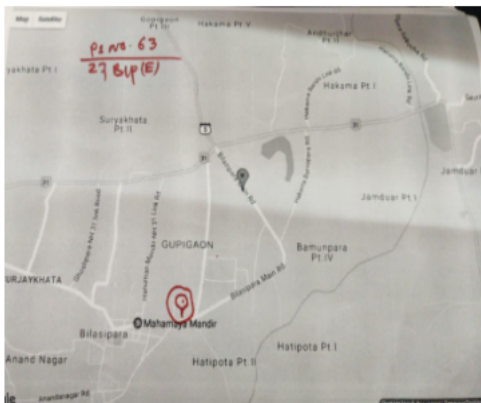

Nazri Naksha