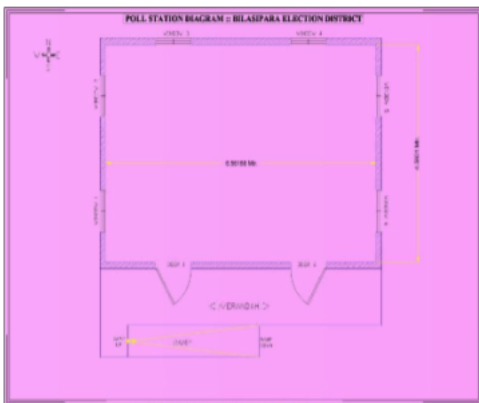

নিৰ্বাচক পঞ্জীয়ন বিষয়াৰ স্বাক্ষৰ

Nazri Naksha

Google Map View

Polling Station Building Front View

ভোটগ্ৰহন কেন্দ্ৰৰ সন্মুখৰ দৃশ্য

Cad View

Key MAP View

1 নাম : মনছেৰ আলী পিতাৰ নাম: মহাদি সেখ ঘৰ নং : ১ বয়স : 61 লিঙ্গ : পুৰুষ	DBG5034560 ফটো উপলব্ধ	2 নাম : মজিদা বিবি স্বামীৰ নাম: মনছেৰ আলী ঘৰ নং : ১ বয়স : 51 লিঙ্গ : মহিলা	DBG5034571 ফটো উপলব্ধ	3 নাম : নাজিৰ হোছেইন পিতাৰ নাম: হাসেম আলী ঘৰ নং : ১ বয়স : 34 লিঙ্গ : পুৰুষ	DBG5034582 ফটো উপলব্ধ
4 নাম : মঞ্জমা বেগম স্বামীৰ নাম: নাজিৰ হুছেইন ঘৰ নং : ১ বয়স : 34 লিঙ্গ : মহিলা	DBG5042900 ফটো উপলব্ধ	5 নাম : মনোৱাৰা খাতুন পিতাৰ নাম: হাসেম আলী ঘৰ নং : ১খ বয়স : 33 লিঙ্গ : মহিলা	DBG5042922 ফটো উপলব্ধ	6 নাম : আবু বক্কৰ ছিদ্দিক পিতাৰ নাম: হাসেম আলী ঘৰ নং : ১খ বয়স : 31 লিঙ্গ : পুৰুষ	DBG5042911 ফটো উপলব্ধ
7 নাম : নিকিতা বেগম স্বামীৰ নাম: মজিদুল হক ঘৰ নং : 1 বয়স : 28 লিঙ্গ : মহিলা	DBG5981675 ফটো উপলব্ধ	8 নাম : মজিদুল হক পিতাৰ নাম: মনছেৰ আলী ঘৰ নং : ১ বয়স : 26 লিঙ্গ : পুৰুষ	DBG0622506 ফটো উপলব্ধ	9 নাম : ছুচমিতা বেগম স্বামীৰ নাম: ৰাজিদুল ইছলাম ঘৰ নং : ১ বয়স : 22 লিঙ্গ : মহিলা	DBG1655174 ফটো উপলব্ধ
10 নাম : ৰাজিদুল ইছলাম পিতাৰ নাম: মনছেৰ আলী ঘৰ নং : ১ বয়স : 22 লিঙ্গ : পুৰুষ	DBG1656388 ফটো উপলব্ধ	11 নাম : লুনফা বিবি স্বামীৰ নাম: মনোৱাৰা হুছেইন ঘৰ নং : ১ক বয়স : 36 লিঙ্গ : মহিলা	DBG2197468 ফটো উপলব্ধ	12 নাম : মমতাজ বেগম স্বামীৰ নাম: আবু বক্কৰ ছিদ্দিক ঘৰ নং : ১খ বয়স : 29 লিঙ্গ : মহিলা	DBG0257568 ফটো উপলব্ধ
13 নাম : মহিবুল ইছলাম পিতাৰ নাম: হাসেম আলী ঘৰ নং : ১খ বয়স : 25 লিঙ্গ : পুৰুষ	DBG0644518 ফটো উপলব্ধ	14 নাম : সাহিদুল ইছলাম পিতাৰ নাম: হাসেম আলী ঘৰ নং : ১খ বয়স : 25 লিঙ্গ : পুৰুষ	DBG1673003 ফটো উপলব্ধ	15 নাম : বাহিৰন বেগম স্বামীৰ নাম: সদাগৰ আলী ঘৰ নং : ১খ বয়স : 24 লিঙ্গ : মহিলা	DBG0642322 ফটো উপলব্ধ
16 নাম : হাসেম আলী পিতাৰ নাম: মহিৰ উদ্দিন খলিফা ঘৰ নং : ১খ বয়স : 71 লিঙ্গ : পুৰুষ	DBG5034606 ফটো উপলব্ধ	17 নাম : জাহানাৰা বেগম স্বামীৰ নাম: হাসেম আলী ঘৰ নং : ১খ বয়স : 60 লিঙ্গ : মহিলা	DBG5034617 ফটো উপলব্ধ	18 নাম : আজিজাৰ ৰহমান পিতাৰ নাম: ভাজন আলী সেখ ঘৰ নং : ১ক বয়স : 57 লিঙ্গ : পুৰুষ	DBG5034639 ফটো উপলব্ধ
19 নাম : মনোৱাৰা খাতুন অন্যান্য: আজিজাৰ ৰহমান ঘৰ নং : ১ক বয়স : 50 লিঙ্গ : মহিলা	DBG5034640 ফটো উপলব্ধ	20 নাম : মনোৱাৰা হুছেইন পিতাৰ নাম: হাসেম আলী হাসেম আলী ঘৰ নং : ১খ বয়স : 40 লিঙ্গ : পুৰুষ	DBG5034628 ফটো উপলব্ধ	21 নাম : সদাগৰ আলী পিতাৰ নাম: হাসেম আলী ঘৰ নং : ১খ বয়স : 30 লিঙ্গ : পুৰুষ	DBG2197651 ফটো উপলব্ধ
22 নাম : জব্বাৰ আলী পিতাৰ নাম: মহাদি সেখ ঘৰ নং : ২ বয়স : 66 লিঙ্গ : পুৰুষ	DBG5034662 ফটো উপলব্ধ	23 নাম : ছাবেদা বিবি স্বামীৰ নাম: জব্বাৰ আলী ঘৰ নং : ২ বয়স : 53 লিঙ্গ : মহিলা	DBG5034673 ফটো উপলব্ধ	24 নাম : ছামছুল হক পিতাৰ নাম: জব্বাৰ আলী ঘৰ নং : ২ বয়স : 33 লিঙ্গ : পুৰুষ	DBG5034651 ফটো উপলব্ধ
25 নাম : নূৰ নেহাৰ বেগম স্বামীৰ নাম: ছামছুল হক ঘৰ নং : 02 বয়স : 20 লিঙ্গ : মহিলা	QON0075887 ফটো উপলব্ধ	26 নাম : আয়াত বানু বিবি স্বামীৰ নাম: আমিনুল হক ঘৰ নং : ৩ বয়স : 35 লিঙ্গ : মহিলা	DBG5042853 ফটো উপলব্ধ	D 27 নাম : হাসেম আলী পিতাৰ নাম: আদম ঘৰ নং : ৩ক বয়স : 65 লিঙ্গ : পুৰুষ	DBG5034719 ফটো উপলব্ধ
28 নাম : ছালেহা বিবি স্বামীৰ নাম: আলী হোচেন ঘৰ নং : 8 বয়স : 57 লিঙ্গ : মহিলা	DBG5034742 ফটো উপলব্ধ	29 নাম : সফিকুল ইছলাম পিতাৰ নাম: আলী হোচেন ঘৰ নং : 8 বয়স : 41 লিঙ্গ : পুৰুষ	DBG5034764 ফটো উপলব্ধ	30 নাম : আবু ছফিয়ান ৰহমান পিতাৰ নাম: আলী হোচেন ঘৰ নং : 8 বয়স : 40 লিঙ্গ : পুৰুষ	DBG5034753 ফটো উপলব্ধ