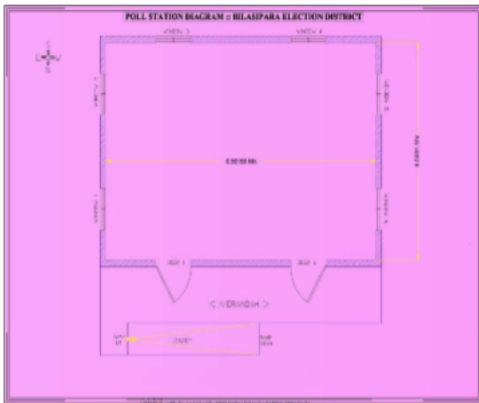

নিৰ্বাচক পঞ্জীয়ন বিষয়াৰ স্বাক্ষৰ

Nazri Naksha

Google Map View

Polling Station Building Front View

ভোটগ্ৰহন কেন্দ্ৰৰ সন্মুখৰ দৃশ্য

Cad View

Key MAP View

1 নাম : সংগীতা চৌধুৰী শৰ্মা স্বামীৰ নাম: বিদ্যুত শৰ্মা ঘৰ নং : ২৬ বয়স : 30 লিঙ্গ : মহিলা	DBG0082867 ফটো উপলব্ধ	2 নাম : নিহালী চৰকাৰ পিতাৰ নাম: চিন্ময় কান্তি চৰকাৰ ঘৰ নং : ১২৮ বয়স : 23 লিঙ্গ : মহিলা	DBG1222462 ফটো উপলব্ধ	3 নাম : সুৰজিৎ শৰ্মা পিতাৰ নাম: সুৰেশ শৰ্মা ঘৰ নং : ১৫২ বয়স : 28 লিঙ্গ : পুৰুষ	DBG0287227 ফটো উপলব্ধ
#2 4 নাম : ধনশ্ৰী সূত্ৰধৰ স্বামীৰ নাম: সুৰজিৎ শৰ্মা ঘৰ নং : 152 বয়স : 27 লিঙ্গ : মহিলা	DBG0166512 ফটো উপলব্ধ	5 নাম : অঞ্জলী শৰ্মা পিতাৰ নাম: বিশ্বজিত শৰ্মা ঘৰ নং : 172 বয়স : 30 লিঙ্গ : মহিলা	DBG0129288 ফটো উপলব্ধ	6 নাম : বেলা শৰ্মা স্বামীৰ নাম: অনিল শৰ্মা ঘৰ নং : ১৮৭ বয়স : 55 লিঙ্গ : মহিলা	DBG5434571 ফটো উপলব্ধ
7 নাম : মঞ্জলা শৰ্মা স্বামীৰ নাম: পুনিল শৰ্মা ঘৰ নং : ১৮৭ বয়স : 52 লিঙ্গ : মহিলা	DBG5434606 ফটো উপলব্ধ	8 নাম : দময়ন্তী শৰ্মা পিতাৰ নাম: ললিত শৰ্মা ঘৰ নং : ১৮৭ বয়স : 49 লিঙ্গ : মহিলা	DBG5434593 ফটো উপলব্ধ	9 নাম : মুকু লি শৰ্মা স্বামীৰ নাম: ললিত শৰ্মা ঘৰ নং : ১৮৭ বয়স : 39 লিঙ্গ : মহিলা	DBG5434617 ফটো উপলব্ধ
10 নাম : ধনঞ্জয় শৰ্মা পিতাৰ নাম: অনিল শৰ্মা ঘৰ নং : ১৮৭ বয়স : 35 লিঙ্গ : পুৰুষ	DBG5434628 ফটো উপলব্ধ	11 নাম : মৰমী শৰ্মা পিতাৰ নাম: অনিল শৰ্মা ঘৰ নং : ১৮৭ বয়স : 32 লিঙ্গ : মহিলা	DBG5442024 ফটো উপলব্ধ	12 নাম : সঞ্জয় শৰ্মা পিতাৰ নাম: অনিল শৰ্মা ঘৰ নং : ১৮৭ বয়স : 30 লিঙ্গ : পুৰুষ	DBG5442320 ফটো উপলব্ধ
13 নাম : অমৃত শৰ্মা পিতাৰ নাম: পুনিল শৰ্মা ঘৰ নং : ১৮৭ বয়স : 27 লিঙ্গ : পুৰুষ	DBG0165043 ফটো উপলব্ধ	14 নাম : পূজা শৰ্মা পিতাৰ নাম: পুনিল শৰ্মা ঘৰ নং : 187 বয়স : 20 লিঙ্গ : মহিলা	QON0046581 ফটো উপলব্ধ	15 নাম : বানে দাস স্বামীৰ নাম: স্বৰ্বেশ্বৰ দাস ঘৰ নং : ১৮৯ বয়স : 61 লিঙ্গ : মহিলা	DBG5434640 ফটো উপলব্ধ
16 নাম : পুষ্পলতা দাস স্বামীৰ নাম: লক্ষণ দাস ঘৰ নং : ১৮৯ বয়স : 54 লিঙ্গ : মহিলা	DBG5434673 ফটো উপলব্ধ	17 নাম : লক্ষন দাস পিতাৰ নাম: বন্ধিম দাস ঘৰ নং : ১৮৯ বয়স : 53 লিঙ্গ : পুৰুষ	DBG5434639 ফটো উপলব্ধ	18 নাম : জেউতি দাস স্বামীৰ নাম: দীপকৰ দাস ঘৰ নং : ১৮৯ বয়স : 40 লিঙ্গ : মহিলা	DBG0075218 ফটো উপলব্ধ
19 নাম : দুলাল দাস মাতৃৰ নাম: বানেশ্বৰী দাস ঘৰ নং : ১৮৯ বয়স : 39 লিঙ্গ : পুৰুষ	DBG5442057 ফটো উপলব্ধ	20 নাম : দীপাক্ষৰ দাস পিতাৰ নাম: সৰ্বে শ্বৰ দাস ঘৰ নং : ১৮৯ বয়স : 38 লিঙ্গ : পুৰুষ	DBG5434662 ফটো উপলব্ধ	R 21 নাম : সঞ্জীতা দাস মাতৃৰ নাম: বানেশ্বৰী দাস ঘৰ নং : ১৮৯ বয়স : 35 লিঙ্গ : মহিলা	DBG5442104 ফটো উপলব্ধ
22 নাম : সংগীতা দাস স্বামীৰ নাম: দুলাল দাস ঘৰ নং : ১৮৯ বয়স : 30 লিঙ্গ : মহিলা	DBG0075226 ফটো উপলব্ধ	23 নাম : হিমাশ্ৰী দাস পিতাৰ নাম: লক্ষন দাস ঘৰ নং : ১৮৯ বয়স : 27 লিঙ্গ : মহিলা	DBG0165175 ফটো উপলব্ধ	24 নাম : দুলালী কলিতা স্বামীৰ নাম: কবিৰাম কলিতা ঘৰ নং : ১৯০ বয়স : 72 লিঙ্গ : মহিলা	DBG5434684 ফটো উপলব্ধ
25 নাম : অঞ্জ কলিতা পিতাৰ নাম: কবিৰাম কলিতা ঘৰ নং : ১৯০ বয়স : 53 লিঙ্গ : মহিলা	DBG5434695 ফটো উপলব্ধ	26 নাম : সঞ্জিত কলিতা পিতাৰ নাম: কবিৰাম কলিতা ঘৰ নং : ১৯০ বয়স : 51 লিঙ্গ : পুৰুষ	DBG5434708 ফটো উপলব্ধ	27 নাম : চিত্ৰা দাস স্বামীৰ নাম: গিৰিশ্বৰ দাস ঘৰ নং : ১৯১ বয়স : 60 লিঙ্গ : মহিলা	DBG5434742 ফটো উপলব্ধ
28 নাম : মনোজ দাস পিতাৰ নাম: গিৰিশ্বৰ ঘৰ নং : ১৯১ বয়স : 38 লিঙ্গ : পুৰুষ	DBG5434753 ফটো উপলব্ধ	29 নাম : মিনতি দাস স্বামীৰ নাম: খেৰো দাস ঘৰ নং : ১৯২ বয়স : 67 লিঙ্গ : মহিলা	DBG5434775 ফটো উপলব্ধ	30 নাম : জুতি দাস স্বামীৰ নাম: মমেন দাস ঘৰ নং : ১৯২ বয়স : 49 লিঙ্গ : মহিলা	DBG5442331 ফটো উপলব্ধ