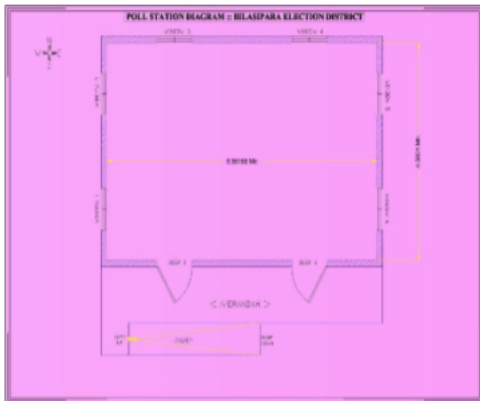

নিৰ্বাচক পঞ্জীয়ন বিষয়াৰ স্বাক্ষৰ

Nazri Naksha

Google Map View

Polling Station Building Front View

ভোটগ্ৰহন কেন্দ্ৰৰ সন্মুখৰ দৃশ্য

Cad View

Key MAP View

1 নাম : সুনীল তিৱাৰী পিতাৰ নাম: ৰাজদেউ তিৱাৰী ঘৰ নং : ১ বয়স : 53 লিঙ্গ : পুৰুষ	DBG6034588 ফটো উপলব্ধ	2 নাম : সংগীতা তিৱাৰী স্বামীৰ নাম: সুনীল তিৱাৰী ঘৰ নং : ১ বয়স : 48 লিঙ্গ : মহিলা	DBG6034599 ফটো উপলব্ধ	3 নাম : অজিত তিৱাৰী পিতাৰ নাম: ৰাজদেউ তিৱাৰী ঘৰ নং : ১ বয়স : 42 লিঙ্গ : পুৰুষ	DBG6034602 ফটো উপলব্ধ
4 নাম : ৰিংক তিৱাৰী স্বামীৰ নাম: অজিত তিৱাৰী ঘৰ নং : ১ বয়স : 38 লিঙ্গ : মহিলা	DBG6034613 ফটো উপলব্ধ	5 নাম : আকাশ তিৱাৰী পিতাৰ নাম: সুনীল তিৱাৰী ঘৰ নং : ১ বয়স : 34 লিঙ্গ : পুৰুষ	DBG6034624 ফটো উপলব্ধ	6 নাম : ৰশ্মী তিৱাৰী স্বামীৰ নাম: আকাশ তিৱাৰী ঘৰ নং : ১ বয়স : 32 লিঙ্গ : মহিলা	DBG0685271 ফটো উপলব্ধ
7 নাম : নিক্কি কুমাৰী স্বামীৰ নাম: ৰাজেশ তিৱাৰী ঘৰ নং : ১ বয়স : 31 লিঙ্গ : মহিলা	DBG0531897 ফটো উপলব্ধ	8 নাম : অভয় তেৱাৰী পিতাৰ নাম: সুনীল তেৱাৰী ঘৰ নং : ১ বয়স : 27 লিঙ্গ : পুৰুষ	DBG0258038 ফটো উপলব্ধ	9 নাম : নগেন্দ্ৰ তিৱাৰী পিতাৰ নাম: সাগৰ তিৱাৰী ঘৰ নং : ২ বয়স : 67 লিঙ্গ : পুৰুষ	DBG6034635 ফটো উপলব্ধ
10 নাম : লীলা তিৱাৰী স্বামীৰ নাম: নগেন্দ্ৰ তিৱাৰী ঘৰ নং : ২ বয়স : 61 লিঙ্গ : মহিলা	DBG6034646 ফটো উপলব্ধ	11 নাম : সঞ্জয় তিৱাৰী পিতাৰ নাম: সাগৰ তিৱাৰী ঘৰ নং : ২ বয়স : 47 লিঙ্গ : পুৰুষ	DBG6034679 ফটো উপলব্ধ	S 12 নাম : অবিনাশ তিৱাৰী পিতাৰ নাম: নগেন্দ্ৰ তিৱাৰী ঘৰ নং : ২ বয়স : 34 লিঙ্গ : পুৰুষ	DBG6047127 ফটো উপলব্ধ
13 নাম : অমতা তিৱাৰী পিতাৰ নাম: নগেন্দ্ৰ তিৱাৰী ঘৰ নং : ২ বয়স : 33 লিঙ্গ : মহিলা	DBG6047138 ফটো উপলব্ধ	14 নাম : সুৰেন্দ্ৰ তিৱাৰী পিতাৰ নাম: অক্ষয় তিৱাৰী ঘৰ নং : ৪ বয়স : 64 লিঙ্গ : পুৰুষ	DBG6034726 ফটো উপলব্ধ	15 নাম : ইন্দ্ৰাবতি তিৱাৰী স্বামীৰ নাম: সুৰেন্দ্ৰ তিৱাৰী ঘৰ নং : ৪ বয়স : 58 লিঙ্গ : মহিলা	DBG6034737 ফটো উপলব্ধ
16 নাম : ৰাজেশ তিৱাৰী পিতাৰ নাম: সুৰেন্দ্ৰ তিৱাৰী ঘৰ নং : ৪ বয়স : 37 লিঙ্গ : পুৰুষ	DBG6034748 ফটো উপলব্ধ	17 নাম : নিতিশ শৰ্মা পিতাৰ নাম: সুৰেন তিৱাৰী ঘৰ নং : ৪ বয়স : 35 লিঙ্গ : পুৰুষ	DBG6034759 ফটো উপলব্ধ	18 নাম : ৰিংকি কুমাৰী স্বামীৰ নাম: নিতিশ শৰ্মা ঘৰ নং : 4 বয়স : 26 লিঙ্গ : মহিলা	DBG1512490 ফটো উপলব্ধ
19 নাম : আলমগীৰ আহমেদ পিতাৰ নাম: হাৰুন্নাভ সেখ ঘৰ নং : ৫ বয়স : 67 লিঙ্গ : পুৰুষ	DBG6034760 ফটো উপলব্ধ	20 নাম : আনিছা বেগম স্বামীৰ নাম: আলমগীৰ আহমেদ ঘৰ নং : ৫ বয়স : 56 লিঙ্গ : মহিলা	DBG6034771 ফটো উপলব্ধ	21 নাম : কাশ্মীৰি বেগম পিতাৰ নাম: আলমগীৰ আহমেদ ঘৰ নং : ৫ বয়স : 27 লিঙ্গ : মহিলা	DBG0168823 ফটো উপলব্ধ
22 নাম : বিনাব আলী পিতাৰ নাম: মস্তাজ আলী ঘৰ নং : ৬ বয়স : 60 লিঙ্গ : পুৰুষ	DBG6034793 ফটো উপলব্ধ	23 নাম : ৰাহুল সেখ পিতাৰ নাম: বিনাব আলী ঘৰ নং : ৬ বয়স : 28 লিঙ্গ : পুৰুষ	DBG0380147 ফটো উপলব্ধ	24 নাম : জেছমিনাৰা পাৰবিন স্বামীৰ নাম: ৰাহুল সেখ ঘৰ নং : ৬ বয়স : 24 লিঙ্গ : মহিলা	DBG1295609 ফটো উপলব্ধ
25 নাম : মমিল উদ্দিন আহমেদ পিতাৰ নাম: মস্তাজ উদ্দিন আহমেদ ঘৰ নং : ৭ বয়স : 78 লিঙ্গ : পুৰুষ	DBG6034817 ফটো উপলব্ধ	26 নাম : সফিয়া বেগম স্বামীৰ নাম: মমিল উদ্দিন আহমেদ ঘৰ নং : ৭ বয়স : 67 লিঙ্গ : মহিলা	DBG6034828 ফটো উপলব্ধ	27 নাম : সহিদুৰ আহমেদ পিতাৰ নাম: মমিল উদ্দিন আহমেদ ঘৰ নং : ৭ বয়স : 45 লিঙ্গ : পুৰুষ	DBG6034839 ফটো উপলব্ধ
28 নাম : আকলিমা বেগম স্বামীৰ নাম: সহিদুৰ আহমেদ ঘৰ নং : ৭ বয়স : 40 লিঙ্গ : মহিলা	DBG6034840 ফটো উপলব্ধ	29 নাম : সাহানুৰ আহমেদ পিতাৰ নাম: মমিল উদ্দিন আহমেদ ঘৰ নং : ৭ বয়স : 31 লিঙ্গ : পুৰুষ	DBG6047592 ফটো উপলব্ধ	30 নাম : ছুইটলানা আহমেদ স্বামীৰ নাম: সাহানুৰ আহমেদ ঘৰ নং : ৭ বয়স : 27 লিঙ্গ : মহিলা	DHL0397984 ফটো উপলব্ধ