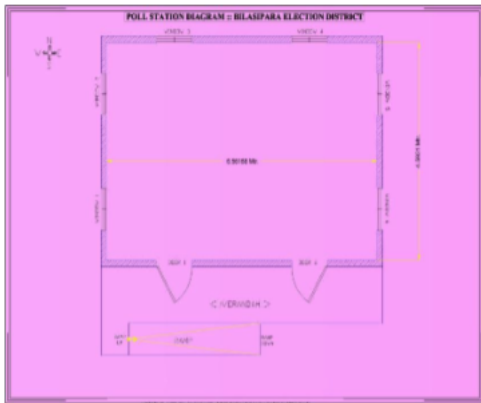

নিৰ্বাচক পঞ্জীয়ন বিষয়াৰ স্বাক্ষৰ

Nazri Naksha

Google Map View

Polling Station Building Front View

ভোটগ্ৰহন কেন্দ্ৰৰ সন্মুখৰ দৃশ্য

Cad View

Key MAP View

<p>1</p> <p>নাম : মামণি ৰবিদাস স্বামীৰ নাম : অঞ্জয় ৰবিদাস ঘৰ নং : ১৪ বয়স : ২৫ লিঙ্গ : মহিলা</p> <p>ফটো উপলব্ধ</p> <p>DBG1693258</p>	<p>2</p> <p>নাম : তানিষা বৰ্মন পিতাৰ নাম : দীপেন্দ্ৰ বৰ্মন ঘৰ নং : ২৯ বয়স : ২৩ লিঙ্গ : মহিলা</p> <p>ফটো উপলব্ধ</p> <p>DBG1560960</p>	<p>3</p> <p>নাম : ভবেশ নাথ পিতাৰ নাম : হীৰেন নাথ ঘৰ নং : ৪২ বয়স : ২২ লিঙ্গ : পুৰুষ</p> <p>ফটো উপলব্ধ</p> <p>DBG1564251</p>
<p>4</p> <p>নাম : ইনজামামুল হক পিতাৰ নাম : হানিফ উদ্দিন আহমেদ ঘৰ নং : 159 ক বয়স : ২৬ লিঙ্গ : পুৰুষ</p> <p>ফটো উপলব্ধ</p> <p>DBG0523019</p>	<p>5</p> <p>নাম : মৃদলা শৰ্মা পিতাৰ নাম : বিপুল কুমাৰ শৰ্মা ঘৰ নং : 193 বয়স : ২৬ লিঙ্গ : মহিলা</p> <p>ফটো উপলব্ধ</p> <p>DBG0402024</p>	<p>6</p> <p>নাম : গোপাল চন্দ্ৰ মহন্ত পিতাৰ নাম : কেশব মহন্ত ঘৰ নং : ১৯৭ক বয়স : ৭৪ লিঙ্গ : পুৰুষ</p> <p>ফটো উপলব্ধ</p> <p>DBG6336590</p>
<p>7</p> <p>নাম : বিমলা শৰ্মা স্বামীৰ নাম : বিমল শৰ্মা ঘৰ নং : 197 বয়স : ৭৫ লিঙ্গ : মহিলা</p> <p>ফটো উপলব্ধ</p> <p>DBG6041094</p>	<p>8</p> <p>নাম : সৰলা মহন্ত স্বামীৰ নাম : গোপাল চন্দ্ৰ মহন্ত ঘৰ নং : ১৯৭ক বয়স : ৬৪ লিঙ্গ : মহিলা</p> <p>ফটো উপলব্ধ</p> <p>DBG6336603</p>	<p>9</p> <p>নাম : অঞ্জনা শৰ্মা পিতাৰ নাম : বিমল শৰ্মা ঘৰ নং : 197 বয়স : ৪৪ লিঙ্গ : মহিলা</p> <p>ফটো উপলব্ধ</p> <p>DBG6041107</p>
<p>10</p> <p>নাম : বিকাশ শৰ্মা পিতাৰ নাম : বিমল শৰ্মা ঘৰ নং : 197 বয়স : ৪৬ লিঙ্গ : পুৰুষ</p> <p>ফটো উপলব্ধ</p> <p>DBG6041118</p>	<p>11</p> <p>নাম : যমুনা শৰ্মা পিতাৰ নাম : বিমল কুমাৰ শৰ্মা ঘৰ নং : 197 বয়স : ৪৩ লিঙ্গ : মহিলা</p> <p>ফটো উপলব্ধ</p> <p>DBG6041130</p>	<p>12</p> <p>নাম : বিজু শৰ্মা পিতাৰ নাম : বিমল শৰ্মা ঘৰ নং : 197 বয়স : ৩৭ লিঙ্গ : পুৰুষ</p> <p>ফটো উপলব্ধ</p> <p>DBG6041141</p>
<p>13</p> <p>নাম : ৰবিচৰন চৌধুৰী পিতাৰ নাম : হৰি চৰন চৌধুৰী ঘৰ নং : ১৯৮ বয়স : ৭১ লিঙ্গ : পুৰুষ</p> <p>ফটো উপলব্ধ</p> <p>DBG6041152</p>	<p>14</p> <p>নাম : সন্ধ্যা ৰনি বিশ্বাচ স্বামীৰ নাম : ৰবিচৰন চৌধুৰী ঘৰ নং : ১৯৮ বয়স : ৬৬ লিঙ্গ : মহিলা</p> <p>ফটো উপলব্ধ</p> <p>DBG6041163</p>	<p>15</p> <p>নাম : মীৰা চৌধুৰী স্বামীৰ নাম : চণ্ডী চৰণ চৌধুৰী ঘৰ নং : ১৯৮ বয়স : ৬৫ লিঙ্গ : মহিলা</p> <p>ফটো উপলব্ধ</p> <p>DBG6041174</p>
<p>16</p> <p>নাম : উত্তম কুমাৰ চৌধুৰী পিতাৰ নাম : চন্ডিচৰন চৌধুৰী ঘৰ নং : ১৯৮ বয়স : ৪৯ লিঙ্গ : পুৰুষ</p> <p>ফটো উপলব্ধ</p> <p>DBG6041185</p>	<p>17</p> <p>নাম : সজিত কুমাৰ চৌধুৰী পিতাৰ নাম : চন্ডিচৰন চৌধুৰী ঘৰ নং : ১৯৮ বয়স : ৪৪ লিঙ্গ : পুৰুষ</p> <p>ফটো উপলব্ধ</p> <p>DBG6041196</p>	<p>18</p> <p>নাম : অজিত কুমাৰ চৌধুৰী পিতাৰ নাম : চণ্ডী চৰন চৌধুৰী ঘৰ নং : ১৯৮ বয়স : ৪২ লিঙ্গ : পুৰুষ</p> <p>ফটো উপলব্ধ</p> <p>DBG6041209</p>
<p>19</p> <p>নাম : সজিত কুমাৰ চৌধুৰী পিতাৰ নাম : চন্ডিচৰন চৌধুৰী ঘৰ নং : ১৯৮ বয়স : ৩৪ লিঙ্গ : পুৰুষ</p> <p>ফটো উপলব্ধ</p> <p>DBG6041210</p>	<p>20</p> <p>নাম : দীপিকা চৌধুৰী স্বামীৰ নাম : উত্তম কুমাৰ চৌধুৰী ঘৰ নং : ১৯৮ বয়স : ৩৪ লিঙ্গ : মহিলা</p> <p>ফটো উপলব্ধ</p> <p>DBG0168914</p>	<p>21</p> <p>নাম : কৃষ্ণা বতী কোচ স্বামীৰ নাম : দোমাসুৰাম কোচ ঘৰ নং : ১৯৯ বয়স : ৬৩ লিঙ্গ : মহিলা</p> <p>ফটো উপলব্ধ</p> <p>DBG6041232</p>
<p>22</p> <p>নাম : শচীন্দ্ৰ কোচ পিতাৰ নাম : দোমাসু ৰাম কোচ ঘৰ নং : ১৯৯ বয়স : ৩২ লিঙ্গ : পুৰুষ</p> <p>ফটো উপলব্ধ</p> <p>DBG6047887</p>	<p>23</p> <p>নাম : দ্বিজেশ শৰ্মা পিতাৰ নাম : দীনেশ শৰ্মা ঘৰ নং : ২০০ বয়স : ৪৬ লিঙ্গ : পুৰুষ</p> <p>ফটো উপলব্ধ</p> <p>DBG6041243</p>	<p>24</p> <p>নাম : নমিতা শৰ্মা স্বামীৰ নাম : দ্বিজেশ শৰ্মা ঘৰ নং : ২০০ বয়স : ৪২ লিঙ্গ : মহিলা</p> <p>ফটো উপলব্ধ</p> <p>DBG6041254</p>
<p>25</p> <p>নাম : সুধীন চন্দ্ৰ বৰ্মন পিতাৰ নাম : উমানন্দ বৰ্মন ঘৰ নং : ২০১ বয়স : ৬১ লিঙ্গ : পুৰুষ</p> <p>ফটো উপলব্ধ</p> <p>DBG6041287</p>	<p>26</p> <p>নাম : পাৰ্বতী সিংহ স্বামীৰ নাম : সুধীন চন্দ্ৰ বৰ্মন ঘৰ নং : ২০১ বয়স : ৫৪ লিঙ্গ : মহিলা</p> <p>ফটো উপলব্ধ</p> <p>DBG6041298</p>	<p>27</p> <p>নাম : পাৰ্থপ্ৰতিম সিংহ পিতাৰ নাম : কটপ চন্দ্ৰ সিংহ ঘৰ নং : ২০১ বয়স : ৪৭ লিঙ্গ : পুৰুষ</p> <p>ফটো উপলব্ধ</p> <p>DBG6041276</p>
<p>28</p> <p>নাম : শৰ্মিলা কোচ স্বামীৰ নাম : পাৰ্থ প্ৰতিম সিংহ ঘৰ নং : ২০১ বয়স : ৩৪ লিঙ্গ : মহিলা</p> <p>ফটো উপলব্ধ</p> <p>DBG6041301</p>	<p>29</p> <p>নাম : শিলাদিত্ত কাশ্যপ বৰ্মন পিতাৰ নাম : সুধীন চন্দ্ৰ বৰ্মন ঘৰ নং : ২০১ বয়স : ২৪ লিঙ্গ : পুৰুষ</p> <p>ফটো উপলব্ধ</p> <p>DBG0563783</p>	<p>30</p> <p>নাম : শিখা চক্ৰৱৰ্তী স্বামীৰ নাম : ভবেশ দেব চক্ৰৱৰ্তী ঘৰ নং : ২০২ বয়স : ৭২ লিঙ্গ : মহিলা</p> <p>ফটো উপলব্ধ</p> <p>DBG6041323</p>