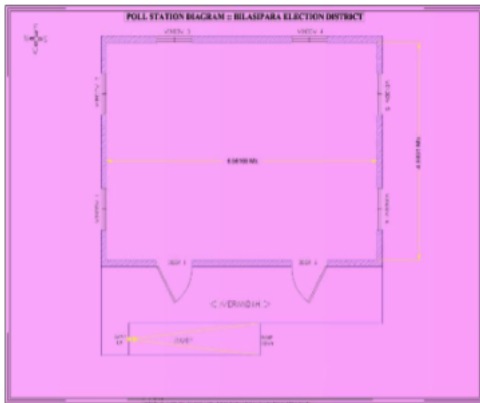

নিৰ্বাচক পঞ্জীয়ন বিষয়াৰ স্বাক্ষৰ

Nazri Naksha

Google Map View

Polling Station Building Front View

ভোটগ্ৰহন কেন্দ্ৰৰ সন্মুখৰ দৃশ্য

Cad View

Key MAP View

|  |                          |  |                          |   |                          |
|--|--------------------------|--|--------------------------|---|--------------------------|
| 1<br>নাম : বফিজান বিবি<br>স্বামীৰ নাম: মকবুল হুছেন<br>ঘৰ নং : ১<br>বয়স : 80 লিঙ্গ : মহিলা             | DBG6134561<br>ফটো উপলব্ধ | 2<br>নাম : বফিকুল ইছলাম<br>পিতাৰ নাম: মকবুল হুছেন<br>ঘৰ নং : ১<br>বয়স : 59 লিঙ্গ : পুৰুষ              | DBG6134572<br>ফটো উপলব্ধ | 3<br>নাম : জাহানাৰা বেগম<br>স্বামীৰ নাম: বফিকুল ইছলাম<br>ঘৰ নং : ১<br>বয়স : 58 লিঙ্গ : মহিলা     | DBG6134583<br>ফটো উপলব্ধ |
| 4<br>নাম : সাহিদুৰ ৰহমান<br>পিতাৰ নাম: বফিকুল ইছলাম<br>ঘৰ নং : ১<br>বয়স : 35 লিঙ্গ : পুৰুষ            | DBG6134594<br>ফটো উপলব্ধ | 5<br>নাম : বানজুমা বেগম<br>পিতাৰ নাম: বফিকুল ইছলাম<br>ঘৰ নং : ১<br>বয়স : 30 লিঙ্গ : মহিলা             | DBG1314178<br>ফটো উপলব্ধ | 6<br>নাম : বাকিব আলুম<br>পিতাৰ নাম: খোবীৰ আলী<br>ঘৰ নং : ১<br>বয়স : 26 লিঙ্গ : পুৰুষ             | DBG0590463<br>ফটো উপলব্ধ |
| 7<br>নাম : জাহান্নীৰ আলুম<br>পিতাৰ নাম: খালিল উদ্দিন<br>ঘৰ নং : ১<br>বয়স : 25 লিঙ্গ : পুৰুষ           | DBG0590430<br>ফটো উপলব্ধ | 8<br>নাম : ৰপছাদ আহমেদ<br>পিতাৰ নাম: বফিকুল ইছলাম<br>ঘৰ নং : ১<br>বয়স : 22 লিঙ্গ : মহিলা              | QON0056648<br>ফটো উপলব্ধ | 9<br>নাম : আজিমা বেগম<br>স্বামীৰ নাম: পাৰুল হুছেইন সেখ<br>ঘৰ নং : ১ক<br>বয়স : 42 লিঙ্গ : মহিলা   | DBG6140176<br>ফটো উপলব্ধ |
| 10<br>নাম : মুস্তাক মহম্মদ<br>পিতাৰ নাম: সিৰাজ উদ্দিন<br>আহমেদ<br>ঘৰ নং : ২<br>বয়স : 59 লিঙ্গ : পুৰুষ | DBG6134618<br>ফটো উপলব্ধ | 11<br>নাম : মুস্তাফা আহমেদ<br>পিতাৰ নাম: সিৰাজ উদ্দিন<br>আহমেদ<br>ঘৰ নং : ২<br>বয়স : 57 লিঙ্গ : পুৰুষ | DBG6134630<br>ফটো উপলব্ধ | 12<br>নাম : বুনা লায়লা<br>স্বামীৰ নাম: মুস্তাক মহম্মদ<br>ঘৰ নং : ২<br>বয়স : 47 লিঙ্গ : মহিলা    | DBG6134629<br>ফটো উপলব্ধ |
| 13<br>নাম : বুক্কোনা আহমেদ<br>স্বামীৰ নাম: মুস্তাফা আহমেদ<br>ঘৰ নং : ২<br>বয়স : 42 লিঙ্গ : মহিলা      | DBG6134641<br>ফটো উপলব্ধ | S 14<br>নাম : সংগীতা ৰায়<br>পিতাৰ নাম: সন্মেন ৰায়<br>ঘৰ নং : ২<br>বয়স : 29 লিঙ্গ : মহিলা            | DBG0083469<br>ফটো উপলব্ধ | 15<br>নাম : মঃ ৰুহান আজিজ<br>পিতাৰ নাম: মুস্তাক মহম্মদ<br>ঘৰ নং : ২<br>বয়স : 23 লিঙ্গ : পুৰুষ    | DBG1513183<br>ফটো উপলব্ধ |
| 16<br>নাম : সেখ আজাদ আলী<br>পিতাৰ নাম: মহিউদ্দিন সেখ<br>ঘৰ নং : ৩<br>বয়স : 64 লিঙ্গ : পুৰুষ           | DBG6134696<br>ফটো উপলব্ধ | 17<br>নাম : ছালেবান বিবি<br>স্বামীৰ নাম: আনোৱাৰ হোসেন<br>ঘৰ নং : ৩<br>বয়স : 47 লিঙ্গ : মহিলা          | DBG6134685<br>ফটো উপলব্ধ | 18<br>নাম : আৰ্জুফা বেগম<br>স্বামীৰ নাম: সেখ আজাদ আলী<br>ঘৰ নং : ৩<br>বয়স : 43 লিঙ্গ : মহিলা     | DBG6134709<br>ফটো উপলব্ধ |
| S 19<br>নাম : আজমিৰি বেগম<br>পিতাৰ নাম: সেখ আজাদ আলী<br>ঘৰ নং : ৩<br>বয়স : 26 লিঙ্গ : মহিলা           | DBG0489799<br>ফটো উপলব্ধ | 20<br>নাম : ৰসিদ ইউছুফ আলী<br>পিতাৰ নাম: সেখ আজাদ আলী<br>ঘৰ নং : 3<br>বয়স : 24 লিঙ্গ : পুৰুষ          | DBG0558379<br>ফটো উপলব্ধ | 21<br>নাম : ছৈয়দ আকতাৰ হুছেইন<br>পিতাৰ নাম: আনোৱাৰ হোসেন<br>ঘৰ নং : ৩<br>বয়স : 21 লিঙ্গ : পুৰুষ | DBG0499772<br>ফটো উপলব্ধ |
| 22<br>নাম : আফছাৰ আলী<br>পিতাৰ নাম: সেখ আজাদ আলী<br>ঘৰ নং : 3<br>বয়স : 19 লিঙ্গ : পুৰুষ               | QON0098327<br>ফটো উপলব্ধ | # 23<br>নাম : সুবৰাত সেখ<br>পিতাৰ নাম: সাহেব উদ্দিন<br>ঘৰ নং : 8<br>বয়স : 73 লিঙ্গ : পুৰুষ            | DBG6134710<br>ফটো উপলব্ধ | # 24<br>নাম : ফাতেমা বিবি<br>স্বামীৰ নাম: সুবৰাত সেখ<br>ঘৰ নং : 8<br>বয়স : 67 লিঙ্গ : মহিলা      | DBG6134721<br>ফটো উপলব্ধ |
| 25<br>নাম : ৰমজান আলী<br>পিতাৰ নাম: সুবৰাত সেখ<br>ঘৰ নং : 8<br>বয়স : 49 লিঙ্গ : পুৰুষ                 | DBG6134732<br>ফটো উপলব্ধ | 26<br>নাম : ৰফিজুল আহমেদ<br>পিতাৰ নাম: সুবৰাত আলী<br>ঘৰ নং : 8<br>বয়স : 45 লিঙ্গ : পুৰুষ              | DBG6134754<br>ফটো উপলব্ধ | 27<br>নাম : মহিজুৰ আলী<br>পিতাৰ নাম: সুবৰাত সেখ<br>ঘৰ নং : 8<br>বয়স : 43 লিঙ্গ : পুৰুষ           | DBG6134765<br>ফটো উপলব্ধ |
| 28<br>নাম : মৰ্জিনা বেগম<br>স্বামীৰ নাম: ৰমজান আলী<br>ঘৰ নং : 8<br>বয়স : 42 লিঙ্গ : মহিলা             | DBG6134743<br>ফটো উপলব্ধ | 29<br>নাম : মহছিনা বেগম<br>স্বামীৰ নাম: মহিজুৰ আলী<br>ঘৰ নং : 8<br>বয়স : 39 লিঙ্গ : মহিলা             | DBG6134787<br>ফটো উপলব্ধ | 30<br>নাম : আফজা বিবি<br>স্বামীৰ নাম: ৰফিজুল আহমেদ<br>ঘৰ নং : 8<br>বয়স : 38 লিঙ্গ : মহিলা        | DBG6134776<br>ফটো উপলব্ধ |