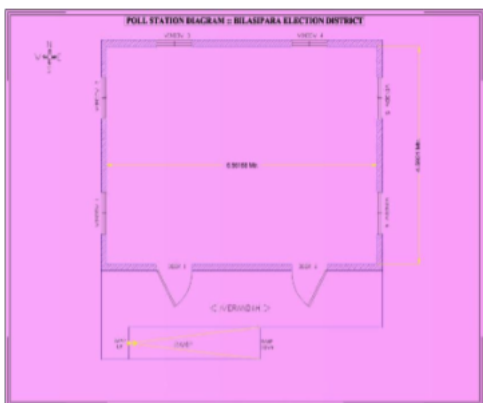

নিৰ্বাচক পঞ্জীয়ন বিষয়াৰ স্বাক্ষৰ

Nazri Naksha

Google Map View

Polling Station Building Front View

ভোটগ্ৰহন কেন্দ্ৰৰ সন্মুখৰ দৃশ্য

Cad View

Key MAP View

1 নাম : শাহ আলম আহমেদ পিতাৰ নাম: আবুল কাশেম আহমেদ ঘৰ নং : ১ বয়স : 63 লিঙ্গ : পুৰুষ	DBG5841941 ফটো উপলব্ধ	2 নাম : আলীউল ইছলাম পিতাৰ নাম: আবুল কাশেম আহমেদ ঘৰ নং : ১ বয়স : 62 লিঙ্গ : পুৰুষ	DBG5841963 ফটো উপলব্ধ	3 নাম : ছপিয়ন নেহাৰ স্বামীৰ নাম: শাহ আলম আহমেদ ঘৰ নং : ১ বয়স : 57 লিঙ্গ : মহিলা	DBG5841952 ফটো উপলব্ধ
4 নাম : ছাবিনা ইয়াছমিন স্বামীৰ নাম: শাহজাহান আহমেদ ঘৰ নং : ১ বয়স : 54 লিঙ্গ : মহিলা	DBG5842024 ফটো উপলব্ধ	5 নাম : সুৰাইয়া ইছলাম স্বামীৰ নাম: আলীউল ইছলাম ঘৰ নং : ১ বয়স : 54 লিঙ্গ : মহিলা	DBG5842013 ফটো উপলব্ধ	6 নাম : ওৱাহিদুল ইছলাম পিতাৰ নাম: আবুল কাশেম আহমেদ ঘৰ নং : ১ বয়স : 54 লিঙ্গ : পুৰুষ	DBG5841985 ফটো উপলব্ধ
7 নাম : ইনামুল ইছলাম পিতাৰ নাম: আবুল কাশেম আহমেদ ঘৰ নং : ১ বয়স : 51 লিঙ্গ : পুৰুষ	DBG5841974 ফটো উপলব্ধ	8 নাম : ওৱাহিদা বেগম স্বামীৰ নাম: ওৱাহিদুল ইছলাম ঘৰ নং : ১ বয়স : 49 লিঙ্গ : মহিলা	DBG5842035 ফটো উপলব্ধ	9 নাম : ৰফিকুল ইছলাম পিতাৰ নাম: আবুল কাশেম আহমেদ ঘৰ নং : ১ বয়স : 46 লিঙ্গ : পুৰুষ	DBG5841996 ফটো উপলব্ধ
10 নাম : জৰ্জিনা বেগম স্বামীৰ নাম: ৰফিকুল ইছলাম ঘৰ নং : ১ বয়স : 44 লিঙ্গ : মহিলা	DBG5842057 ফটো উপলব্ধ	E 11 নাম : দিলৰবা বেগম স্বামীৰ নাম: ইনামুল ইছলাম ঘৰ নং : ১ বয়স : 44 লিঙ্গ : মহিলা	DBG5846311 ফটো উপলব্ধ	12 নাম : শাৰীফ আলম আহমেদ পিতাৰ নাম: শাহ আলম আহমেদ ঘৰ নং : ১ বয়স : 39 লিঙ্গ : পুৰুষ	DBG5842002 ফটো উপলব্ধ
13 নাম : জেছমিন বেগম স্বামীৰ নাম: সামিমউল ইছলাম ঘৰ নং : ১ বয়স : 37 লিঙ্গ : মহিলা	DBG0167411 ফটো উপলব্ধ	14 নাম : সামিমউল ইছলাম পিতাৰ নাম: আলীউল ইছলাম ঘৰ নং : ১ বয়স : 36 লিঙ্গ : পুৰুষ	DBG5842046 ফটো উপলব্ধ	15 নাম : সাজিজ উল ইছলাম পিতাৰ নাম: আলীউল ইছলাম ঘৰ নং : ১ বয়স : 34 লিঙ্গ : পুৰুষ	DBG5842068 ফটো উপলব্ধ
16 নাম : আলিফা শাৰমিন ইভানা পিতাৰ নাম: শাহজাহান আহমেদ ঘৰ নং : ১ বয়স : 31 লিঙ্গ : মহিলা	DBG5846322 ফটো উপলব্ধ	17 নাম : ফিৰদছা বেগম স্বামীৰ নাম: শাৰীফ আলম আহমেদ ঘৰ নং : ১ বয়স : 28 লিঙ্গ : মহিলা	DBG0167320 ফটো উপলব্ধ	18 নাম : জিতু ইছলাম পিতাৰ নাম: ৰফিকুল ইছলাম ঘৰ নং : ১ বয়স : 25 লিঙ্গ : পুৰুষ	DBG0636100 ফটো উপলব্ধ
19 নাম : ফিৰ্দা আফবিন পিতাৰ নাম: শাহজাহান আহমেদ ঘৰ নং : ১ বয়স : 24 লিঙ্গ : মহিলা	DBG0636076 ফটো উপলব্ধ	20 নাম : ওৱাহিমা বেগম পিতাৰ নাম: ওৱাহিদুল ইছলাম ঘৰ নং : ১ বয়স : 23 লিঙ্গ : মহিলা	DBG1203322 ফটো উপলব্ধ	21 নাম : তাজিবন বেওৱা স্বামীৰ নাম: মহম্মদ আলী ঘৰ নং : ১ বয়স : 75 লিঙ্গ : মহিলা	DBG5842079 ফটো উপলব্ধ
22 নাম : তৌফিকুল ইছলাম পিতাৰ নাম: মহম্মদ আলী ঘৰ নং : ১ বয়স : 48 লিঙ্গ : পুৰুষ	DBG5842080 ফটো উপলব্ধ	23 নাম : তাহমিনা বেগম স্বামীৰ নাম: তৌফিকুল ইছলাম ঘৰ নং : ১ বয়স : 35 লিঙ্গ : মহিলা	DBG5842091 ফটো উপলব্ধ	24 নাম : আছিতান নেছা স্বামীৰ নাম: ইয়াদ আলী ঘৰ নং : ১ বয়স : 65 লিঙ্গ : মহিলা	DBG5842104 ফটো উপলব্ধ
25 নাম : মতিয়া মুছলিমা বেগম পিতাৰ নাম: ইয়াদ আলী ঘৰ নং : ১ বয়স : 39 লিঙ্গ : মহিলা	DBG5845772 ফটো উপলব্ধ	26 নাম : আজিজুল হক পিতাৰ নাম: ইয়াদ আলী ঘৰ নং : ১ বয়স : 38 লিঙ্গ : পুৰুষ	DBG5842115 ফটো উপলব্ধ	27 নাম : ৰেজিনা বেগম পিতাৰ নাম: ইয়াদ আলী ঘৰ নং : ১ বয়স : 35 লিঙ্গ : মহিলা	DBG0338467 ফটো উপলব্ধ
28 নাম : ৰেনকা খাতুন স্বামীৰ নাম: আজিজুল হক ঘৰ নং : ১ বয়স : 30 লিঙ্গ : মহিলা	DBG0129809 ফটো উপলব্ধ	29 নাম : সাব আলী সেখ পিতাৰ নাম: সনাদিন আলী ঘৰ নং : ১ বয়স : 70 লিঙ্গ : পুৰুষ	DBG5842126 ফটো উপলব্ধ	30 নাম : সমস্ত বিবি স্বামীৰ নাম: সাব আলী ঘৰ নং : ১ বয়স : 64 লিঙ্গ : মহিলা	DBG5842137 ফটো উপলব্ধ