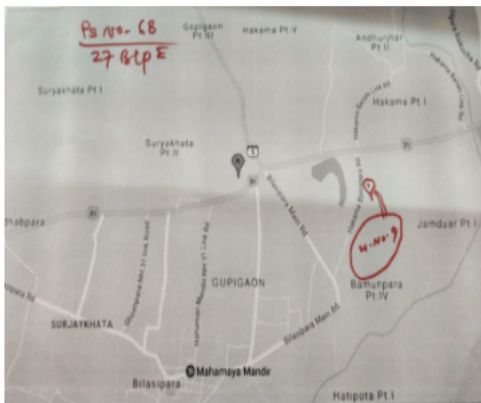

Nazri Naksha