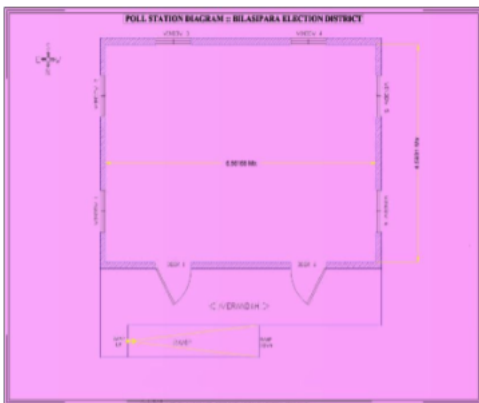

নিৰ্বাচক পঞ্জীয়ন বিষয়াৰ স্বাক্ষৰ

Nazri Naksha

Google Map View

Polling Station Building Front View

ভোটগ্ৰহন কেন্দ্ৰৰ সন্মুখৰ দৃশ্য

Cad View

Key MAP View

<p>1</p> <p>নাম : আয়না হক স্বামীৰ নাম: আকীৰাৰ আলী ঘৰ নং : 2 বয়স : 28 লিঙ্গ : পুৰুষ</p> <p>ফটো উপলব্ধ</p>	<p>DBG0683995</p>	<p>2</p> <p>নাম : সুখী বিবি স্বামীৰ নাম: কাদেৰ সেখ ঘৰ নং : 3 বয়স : 60 লিঙ্গ : মহিলা</p> <p>ফটো উপলব্ধ</p>	<p>DBG9734570</p>	<p>3</p> <p>নাম : ছোলেমান সেখ পিতাৰ নাম: কাদেৰ সেখ ঘৰ নং : 3 বয়স : 39 লিঙ্গ : পুৰুষ</p> <p>ফটো উপলব্ধ</p>	<p>DBG9734581</p>
<p>4</p> <p>নাম : ছমিৰণ নেছা স্বামীৰ নাম: ছলেমান সেখ ঘৰ নং : 3 বয়স : 29 লিঙ্গ : মহিলা</p> <p>ফটো উপলব্ধ</p>	<p>DBG0202820</p>	<p>5</p> <p>নাম : আয়শা বেওৰা স্বামীৰ নাম: কাহিনুৰ হুছেইন ঘৰ নং : 8 বয়স : 54 লিঙ্গ : মহিলা</p> <p>ফটো উপলব্ধ</p>	<p>DBG9734592</p>	<p>6</p> <p>নাম : আজিজুল হুছেইন পিতাৰ নাম: কাহিনুৰ হুছেইন ঘৰ নং : 8 বয়স : 34 লিঙ্গ : পুৰুষ</p> <p>ফটো উপলব্ধ</p>	<p>DBG9734605</p>
<p>7</p> <p>নাম : ছোনিয়া চুলতানা স্বামীৰ নাম: আজিজুল হুছেইন ঘৰ নং : 8 বয়স : 30 লিঙ্গ : মহিলা</p> <p>ফটো উপলব্ধ</p>	<p>DBG2200502</p>	<p>S</p> <p>8</p> <p>নাম : আখিৰুন বেগম পিতাৰ নাম: কাহিনুৰ হুছেইন ঘৰ নং : 8 বয়স : 26 লিঙ্গ : মহিলা</p> <p>ফটো উপলব্ধ</p>	<p>DBG0392902</p>	<p>9</p> <p>নাম : পিয়াৰ সৰকাৰ পিতাৰ নাম: বোকা সৰকাৰ ঘৰ নং : 8 বয়স : 59 লিঙ্গ : পুৰুষ</p> <p>ফটো উপলব্ধ</p>	<p>DBG9734616</p>
<p>10</p> <p>নাম : মিঠা সৰকাৰ স্বামীৰ নাম: পিয়াৰ সৰকাৰ ঘৰ নং : 8 বয়স : 47 লিঙ্গ : মহিলা</p> <p>ফটো উপলব্ধ</p>	<p>DBG9734627</p>	<p>11</p> <p>নাম : পাপ্পা সৰকাৰ পিতাৰ নাম: পিয়াৰ সৰকাৰ ঘৰ নং : 4 বয়স : 27 লিঙ্গ : পুৰুষ</p> <p>ফটো উপলব্ধ</p>	<p>DBG6001465</p>	<p>12</p> <p>নাম : সাহানুৰ আলম পিতাৰ নাম: নজমুল হক ঘৰ নং : 8 বয়স : 22 লিঙ্গ : পুৰুষ</p> <p>ফটো উপলব্ধ</p>	<p>DBG1567924</p>
<p>13</p> <p>নাম : নজমুল হক পিতাৰ নাম: এক্ৰাম আলী ঘৰ নং : 8 বয়স : 54 লিঙ্গ : পুৰুষ</p> <p>ফটো উপলব্ধ</p>	<p>DBG1358663</p>	<p>14</p> <p>নাম : জহুৰা খাতুন স্বামীৰ নাম: নজমুল হক ঘৰ নং : 8 বয়স : 45 লিঙ্গ : মহিলা</p> <p>ফটো উপলব্ধ</p>	<p>DBG1358630</p>	<p>15</p> <p>নাম : কুলবৰ সেখ পিতাৰ নাম: নেপাসু সেখ ঘৰ নং : 5 বয়স : 77 লিঙ্গ : পুৰুষ</p> <p>ফটো উপলব্ধ</p>	<p>DBG9734638</p>
<p>16</p> <p>নাম : বাচ্চানি বিবি স্বামীৰ নাম: কুলবৰ সেখ ঘৰ নং : 5 বয়স : 64 লিঙ্গ : মহিলা</p> <p>ফটো উপলব্ধ</p>	<p>DBG9734649</p>	<p>17</p> <p>নাম : মমিনা বিবি স্বামীৰ নাম: সহৰুল সেখ ঘৰ নং : 5 বয়স : 48 লিঙ্গ : মহিলা</p> <p>ফটো উপলব্ধ</p>	<p>DBG9740710</p>	<p>18</p> <p>নাম : কাহিনুৰ সেখ পিতাৰ নাম: কুলবৰ সেখ ঘৰ নং : 5 বয়স : 43 লিঙ্গ : পুৰুষ</p> <p>ফটো উপলব্ধ</p>	<p>DBG9734672</p>
<p>19</p> <p>নাম : আনজুমা বিবি স্বামীৰ নাম: কাহিনুৰ সেখ ঘৰ নং : 5 বয়স : 32 লিঙ্গ : মহিলা</p> <p>ফটো উপলব্ধ</p>	<p>DBG9734683</p>	<p>20</p> <p>নাম : আশাফ ল আলী পিতাৰ নাম: কাহিনুৰ সেখ ঘৰ নং : 5 বয়স : 22 লিঙ্গ : পুৰুষ</p> <p>ফটো উপলব্ধ</p>	<p>DBG1600931</p>	<p>21</p> <p>নাম : বফিকুল ইছলাম পিতাৰ নাম: ছামাদ আলী ঘৰ নং : 5 বয়স : 31 লিঙ্গ : পুৰুষ</p> <p>ফটো উপলব্ধ</p>	<p>DBG2193273</p>
<p>22</p> <p>নাম : ছামাদ আলী পিতাৰ নাম: আব্দুল ছাত্তাৰ ঘৰ নং : 5 বয়স : 69 লিঙ্গ : পুৰুষ</p> <p>ফটো উপলব্ধ</p>	<p>DBG9837369</p>	<p>23</p> <p>নাম : বহিমা বিবি স্বামীৰ নাম: ছামাদ আলী ঘৰ নং : 5 বয়স : 60 লিঙ্গ : মহিলা</p> <p>ফটো উপলব্ধ</p>	<p>DBG9837370</p>	<p>24</p> <p>নাম : মফিজুল সেখ পিতাৰ নাম: কুলবৰ সেখ ঘৰ নং : 5 বয়স : 36 লিঙ্গ : পুৰুষ</p> <p>ফটো উপলব্ধ</p>	<p>DBG9734694</p>
<p>25</p> <p>নাম : বনু বেগম স্বামীৰ নাম: মফিজুল সেখ ঘৰ নং : 5 বয়স : 31 লিঙ্গ : মহিলা</p> <p>ফটো উপলব্ধ</p>	<p>DBG9741202</p>	<p>26</p> <p>নাম : আমিনুৰ ইছলাম পিতাৰ নাম: ছামাদ আলী ঘৰ নং : 5 বয়স : 24 লিঙ্গ : পুৰুষ</p> <p>ফটো উপলব্ধ</p>	<p>DBG0574111</p>	<p>27</p> <p>নাম : মহিবুল ইছলাম পিতাৰ নাম: ছামাদ আলী ঘৰ নং : 5 বয়স : 32 লিঙ্গ : পুৰুষ</p> <p>ফটো উপলব্ধ</p>	<p>DBG2193239</p>
<p>28</p> <p>নাম : আব্দুৰ বহিম পিতাৰ নাম: ছামাদ আলী ঘৰ নং : 5 বয়স : 44 লিঙ্গ : পুৰুষ</p> <p>ফটো উপলব্ধ</p>	<p>DBG9837381</p>	<p>29</p> <p>নাম : মমতাজ বেগম স্বামীৰ নাম: আব্দুৰ বহিম ঘৰ নং : 5 বয়স : 38 লিঙ্গ : মহিলা</p> <p>ফটো উপলব্ধ</p>	<p>DBG9837392</p>	<p>30</p> <p>নাম : আকালিমা বিবি স্বামীৰ নাম: সহৰুল সেখ ঘৰ নং : 5 বয়স : 42 লিঙ্গ : মহিলা</p> <p>ফটো উপলব্ধ</p>	<p>DBG9734661</p>