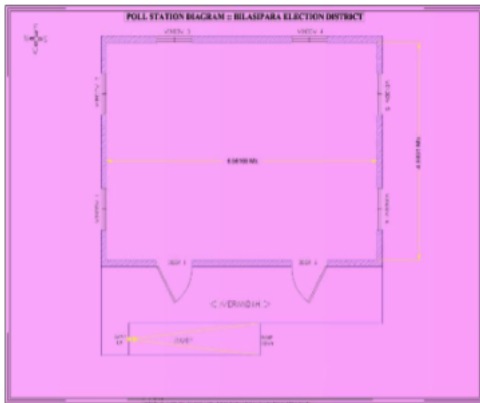

নিৰ্বাচক পঞ্জীয়ন বিষয়াৰ স্বাক্ষৰ

Nazri Naksha

Google Map View

Polling Station Building Front View

ভোটগ্ৰহন কেন্দ্ৰৰ সন্মুখৰ দৃশ্য

Cad View

Key MAP View

1 নাম : মজিমা বেওয়া স্বামীৰ নাম: আজম আলী ঘৰ নং : 1 বয়স : 61 লিঙ্গ : মহিলা	FXW0002294 ফটো উপলব্ধ	2 নাম : মোনাছ আলী সেখ পিতাৰ নাম: আজম আলী ঘৰ নং : 1 বয়স : 35 লিঙ্গ : পুৰুষ	FXW0002295 ফটো উপলব্ধ	3 নাম : ৰফিকুল ইছলাম পিতাৰ নাম: আজম আলী ঘৰ নং : 1 বয়স : 31 লিঙ্গ : পুৰুষ	FXW0000927 ফটো উপলব্ধ
4 নাম : আকিদা বেগম স্বামীৰ নাম: ৰফিকুল ইছলাম ঘৰ নং : 1 বয়স : 25 লিঙ্গ : মহিলা	FXW0455766 ফটো উপলব্ধ	5 নাম : আহব আলী পিতাৰ নাম: হোসেন আলী ঘৰ নং : 2 বয়স : 62 লিঙ্গ : পুৰুষ	FXW0002296 ফটো উপলব্ধ	6 নাম : কমলা বিবি স্বামীৰ নাম: আহব আলী ঘৰ নং : 2 বয়স : 54 লিঙ্গ : মহিলা	FXW0002297 ফটো উপলব্ধ
7 নাম : অৰ্জুনা বেগম পিতাৰ নাম: আহব আলী ঘৰ নং : 2 বয়স : 27 লিঙ্গ : মহিলা	FXW0304022 ফটো উপলব্ধ	S 8 নাম : আজাবুদ্দিন আলী পিতাৰ নাম: হোসেন আলী ঘৰ নং : 3 বয়স : 74 লিঙ্গ : পুৰুষ	FXW0002298 ফটো উপলব্ধ	# 9 নাম : আকবৰ আলী মাতৃৰ নাম: আতবজান বেওয়া ঘৰ নং : 8 বয়স : 49 লিঙ্গ : পুৰুষ	FXW0002304 ফটো উপলব্ধ
10 নাম : আমেনা বিবি স্বামীৰ নাম: আব্দুল্যা সেখ ঘৰ নং : 8 বয়স : 45 লিঙ্গ : মহিলা	FXW0002305 ফটো উপলব্ধ	11 নাম : হাফিজা বিবি স্বামীৰ নাম: আকবৰ আলী ঘৰ নং : 8 বয়স : 43 লিঙ্গ : মহিলা	FXW0002306 ফটো উপলব্ধ	12 নাম : হাছিনুৰ আলী পিতাৰ নাম: আকবৰ আলী ঘৰ নং : 04 বয়স : 21 লিঙ্গ : পুৰুষ	FXW1848084 ফটো উপলব্ধ
13 নাম : আব্দুল হক পিতাৰ নাম: ইছাৰুদ্দিন সেখ ঘৰ নং : 5 বয়স : 73 লিঙ্গ : পুৰুষ	FXW5234720 ফটো উপলব্ধ	14 নাম : আজবিয়া বিবি স্বামীৰ নাম: আব্দুল হক ঘৰ নং : 5 বয়স : 66 লিঙ্গ : মহিলা	FXW0002307 ফটো উপলব্ধ	15 নাম : আব তালেব পিতাৰ নাম: নওসাৰ আলী সেখ ঘৰ নং : 5 বয়স : 52 লিঙ্গ : পুৰুষ	FXW0001445 ফটো উপলব্ধ
16 নাম : আছমা বিবি স্বামীৰ নাম: আব তালেব ঘৰ নং : 5 বয়স : 48 লিঙ্গ : মহিলা	FXW0001448 ফটো উপলব্ধ	# 17 নাম : আজিবৰ ৰহমান পিতাৰ নাম: আব্দুল হক ঘৰ নং : 5 বয়স : 40 লিঙ্গ : পুৰুষ	FXW0002308 ফটো উপলব্ধ	18 নাম : জিয়াৰুল হোসেন পিতাৰ নাম: আব্দুল হক ঘৰ নং : 5 বয়স : 35 লিঙ্গ : পুৰুষ	FXW5243312 ফটো উপলব্ধ
19 নাম : সিৰাজুল হক পিতাৰ নাম: আব্দুল হক ঘৰ নং : 5 বয়স : 32 লিঙ্গ : পুৰুষ	FXW0268136 ফটো উপলব্ধ	20 নাম : আজমিৰা বেগম স্বামীৰ নাম: জিয়াৰুল হোসেন ঘৰ নং : 5 বয়স : 26 লিঙ্গ : মহিলা	FXW0606541 ফটো উপলব্ধ	21 নাম : সাহেদা বেগম স্বামীৰ নাম: আজিবৰ ৰহমান ঘৰ নং : 5 বয়স : 25 লিঙ্গ : মহিলা	FXW0498782 ফটো উপলব্ধ
22 নাম : আসাদুল ইছলাম পিতাৰ নাম: আব তালেব ঘৰ নং : 5 বয়স : 22 লিঙ্গ : পুৰুষ	FXW1836261 ফটো উপলব্ধ	23 নাম : তছলিমা বেগম স্বামীৰ নাম: সিৰাজুল হক ঘৰ নং : 05 বয়স : 21 লিঙ্গ : মহিলা	FXW1817469 ফটো উপলব্ধ	24 নাম : ৰাজিউল হক পিতাৰ নাম: আব্দুল হক ঘৰ নং : 5খ বয়স : 37 লিঙ্গ : পুৰুষ	FXW0002309 ফটো উপলব্ধ
25 নাম : ৰাহিমা বেগম স্বামীৰ নাম: ৰাজিউল হক ঘৰ নং : 5খ বয়স : 26 লিঙ্গ : মহিলা	FXW0452706 ফটো উপলব্ধ	26 নাম : কবিতন বিবি স্বামীৰ নাম: মকবুল আলী ঘৰ নং : 6 বয়স : 73 লিঙ্গ : মহিলা	FXW0002311 ফটো উপলব্ধ	27 নাম : কুদ্দুছ আলী পিতাৰ নাম: মকবুল আলী ঘৰ নং : 6 বয়স : 48 লিঙ্গ : পুৰুষ	FXW0002312 ফটো উপলব্ধ
28 নাম : মনিৰা বিবি স্বামীৰ নাম: কুদ্দুছ আলী ঘৰ নং : 6 বয়স : 41 লিঙ্গ : মহিলা	FXW0002313 ফটো উপলব্ধ	29 নাম : আলী হুছেইন মণ্ডল পিতাৰ নাম: মইনুল হক মণ্ডল ঘৰ নং : 6 বয়স : 26 লিঙ্গ : পুৰুষ	FXW1796960 ফটো উপলব্ধ	30 নাম : মৰমী বেগম স্বামীৰ নাম: আলী হুছেইন মণ্ডল ঘৰ নং : 6 বয়স : 22 লিঙ্গ : মহিলা	FXW1796978 ফটো উপলব্ধ