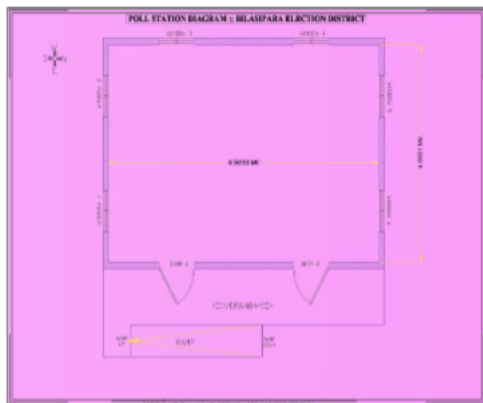

নিৰ্বাচক পঞ্জীয়ন বিষয়াৰ স্বাক্ষৰ

Nazri Naksha

Google Map View

Polling Station Building Front View

ভোটগ্ৰহন কেন্দ্ৰৰ সন্মুখৰ দৃশ্য

Cad View

Key MAP View

| | | |
|---|--|---|
| <p>E 1 DBG1284577</p> <p>নাম : মন্তেশ্বৰী নাথ স্বামীৰ নাম : গিৰিন্দ্ৰ দেব নাথ ঘৰ নং : 5 বয়স : 75 লিঙ্গ : মহিলা</p> <p>ফটো উপলব্ধ</p> | <p>2 DBG1284588</p> <p>নাম : মনোৰঞ্জন নাথ পিতাৰ নাম : গিৰিন্দ্ৰ দেব নাথ ঘৰ নং : 1 বয়স : 58 লিঙ্গ : পুৰুষ</p> <p>ফটো উপলব্ধ</p> | <p>3 DBG1284602</p> <p>নাম : চিত্তৰঞ্জন নাথ পিতাৰ নাম : গিৰিন্দ্ৰ নাৰায়ন নাথ ঘৰ নং : 1 বয়স : 50 লিঙ্গ : পুৰুষ</p> <p>ফটো উপলব্ধ</p> |
| <p>4 DBG1284599</p> <p>নাম : হৰিমতী নাথ স্বামীৰ নাম : মনোৰঞ্জন নাথ ঘৰ নং : 1 বয়স : 45 লিঙ্গ : মহিলা</p> <p>ফটো উপলব্ধ</p> | <p>5 DBG1284613</p> <p>নাম : দেখন বালা দেবী স্বামীৰ নাম : চিত্তৰঞ্জন নাথ ঘৰ নং : 1 বয়স : 45 লিঙ্গ : মহিলা</p> <p>ফটো উপলব্ধ</p> | <p># 6 DBG1284635</p> <p>নাম : লোটে বালা নাথ স্বামীৰ নাম : অধৰ চন্দ্ৰ নাথ ঘৰ নং : 2 বয়স : 50 লিঙ্গ : মহিলা</p> <p>ফটো উপলব্ধ</p> |
| <p>7 DBG0309385</p> <p>নাম : শিবানন্দ নাথ পিতাৰ নাম : অধৰ চন্দ্ৰ নাথ ঘৰ নং : 2 বয়স : 27 লিঙ্গ : পুৰুষ</p> <p>ফটো উপলব্ধ</p> | <p>8 DBG1284646</p> <p>নাম : সুমে বালা দেবী স্বামীৰ নাম : অশ্বিনী নাথ ঘৰ নং : 9 বয়স : 70 লিঙ্গ : মহিলা</p> <p>ফটো উপলব্ধ</p> | <p>9 DBG1284691</p> <p>নাম : আকাশী নাথ স্বামীৰ নাম : টেনোৰাম নাথ ঘৰ নং : 7 বয়স : 75 লিঙ্গ : মহিলা</p> <p>ফটো উপলব্ধ</p> |
| <p>10 DBG1284704</p> <p>নাম : তৰণী কান্ত নাথ পিতাৰ নাম : টেনোৰাম নাথ ঘৰ নং : 5 বয়স : 55 লিঙ্গ : পুৰুষ</p> <p>ফটো উপলব্ধ</p> | <p>11 DBG1284726</p> <p>নাম : বিপুল নাথ পিতাৰ নাম : টেনোৰাম নাথ ঘৰ নং : 5 বয়স : 52 লিঙ্গ : পুৰুষ</p> <p>ফটো উপলব্ধ</p> | <p>12 DBG1284715</p> <p>নাম : ৰাধিকা নাথ স্বামীৰ নাম : তৰনী নাথ ঘৰ নং : 5 বয়স : 45 লিঙ্গ : মহিলা</p> <p>ফটো উপলব্ধ</p> |
| <p>13 DBG1284737</p> <p>নাম : মোক্ষদা নাথ স্বামীৰ নাম : বিপুল নাথ ঘৰ নং : 5 বয়স : 41 লিঙ্গ : মহিলা</p> <p>ফটো উপলব্ধ</p> | <p>14 DBG5976675</p> <p>নাম : দীপজ্যোতি নাথ পিতাৰ নাম : তৰণী কান্ত নাথ ঘৰ নং : 05 বয়স : 21 লিঙ্গ : পুৰুষ</p> <p>ফটো উপলব্ধ</p> | <p>15 DBG1284759</p> <p>নাম : প্ৰমিলা নাথ স্বামীৰ নাম : অজিত নাথ ঘৰ নং : 6 বয়স : 55 লিঙ্গ : মহিলা</p> <p>ফটো উপলব্ধ</p> |
| <p>16 DBG1284760</p> <p>নাম : মনুৰাম নাথ পিতাৰ নাম : অজিত নাথ ঘৰ নং : 6 বয়স : 37 লিঙ্গ : পুৰুষ</p> <p>ফটো উপলব্ধ</p> | <p>17 DBG0202226</p> <p>নাম : গীতা দেৱী স্বামীৰ নাম : মনু ৰাম নাথ ঘৰ নং : 6 বয়স : 31 লিঙ্গ : মহিলা</p> <p>ফটো উপলব্ধ</p> | <p>18 QON0055699</p> <p>নাম : অনপ চন্দ্ৰ নাথ পিতাৰ নাম : অনিমেষ চন্দ্ৰ নাথ ঘৰ নং : 6 বয়স : 20 লিঙ্গ : পুৰুষ</p> <p>ফটো উপলব্ধ</p> |
| <p>19 QON0057448</p> <p>নাম : অমিত চন্দ্ৰ নাথ পিতাৰ নাম : অনিমেষ চন্দ্ৰ নাথ ঘৰ নং : 06 বয়স : 20 লিঙ্গ : পুৰুষ</p> <p>ফটো উপলব্ধ</p> | <p>20 DBG1284771</p> <p>নাম : হিমালী নাথ স্বামীৰ নাম : ৰমাকান্ত নাথ ঘৰ নং : 9 বয়স : 65 লিঙ্গ : মহিলা</p> <p>ফটো উপলব্ধ</p> | <p>21 DBG1284782</p> <p>নাম : অনিমেষ নাথ পিতাৰ নাম : ৰমাকান্ত নাথ ঘৰ নং : 9 বয়স : 48 লিঙ্গ : পুৰুষ</p> <p>ফটো উপলব্ধ</p> |
| <p>22 DBG1284793</p> <p>নাম : প্ৰনিতা নাথ স্বামীৰ নাম : অনিমেষ নাথ ঘৰ নং : 9 বয়স : 44 লিঙ্গ : মহিলা</p> <p>ফটো উপলব্ধ</p> | <p>23 DBG1284806</p> <p>নাম : মমেন চন্দ্ৰ নাথ পিতাৰ নাম : ৰমা কান্ত নাথ ঘৰ নং : 9 বয়স : 43 লিঙ্গ : পুৰুষ</p> <p>ফটো উপলব্ধ</p> | <p>24 DBG1284817</p> <p>নাম : ৰঞ্জন নাথ স্বামীৰ নাম : মমেন নাথ ঘৰ নং : 9 বয়স : 40 লিঙ্গ : মহিলা</p> <p>ফটো উপলব্ধ</p> |
| <p>25 QON0039487</p> <p>নাম : মুন্না নাথ পিতাৰ নাম : মমেন চন্দ্ৰ নাথ ঘৰ নং : 7 বয়স : 21 লিঙ্গ : পুৰুষ</p> <p>ফটো উপলব্ধ</p> | <p>26 DBG1284862</p> <p>নাম : অৰিনাশ নাথ পিতাৰ নাম : নৃপেন্দ্ৰ নাথ ঘৰ নং : 8 বয়স : 68 লিঙ্গ : পুৰুষ</p> <p>ফটো উপলব্ধ</p> | <p>27 DBG1284840</p> <p>নাম : স্বাধীন চন্দ্ৰ নাথ পিতাৰ নাম : অৰিনাশ নাথ ঘৰ নং : 8 বয়স : 34 লিঙ্গ : পুৰুষ</p> <p>ফটো উপলব্ধ</p> |
| <p>28 QON0010611</p> <p>নাম : ৰঞ্জিতা নাথ স্বামীৰ নাম : স্বাধীন চন্দ্ৰ নাথ ঘৰ নং : 8 বয়স : 24 লিঙ্গ : মহিলা</p> <p>ফটো উপলব্ধ</p> | <p>29 DBG1284919</p> <p>নাম : মহিলা নাথ স্বামীৰ নাম : পেনকা নাথ ঘৰ নং : 9 বয়স : 65 লিঙ্গ : মহিলা</p> <p>ফটো উপলব্ধ</p> | <p>30 DBG1284920</p> <p>নাম : সন্তোষ কুমাৰ নাথ পিতাৰ নাম : পেনকা নাথ ঘৰ নং : 9 বয়স : 50 লিঙ্গ : পুৰুষ</p> <p>ফটো উপলব্ধ</p> |