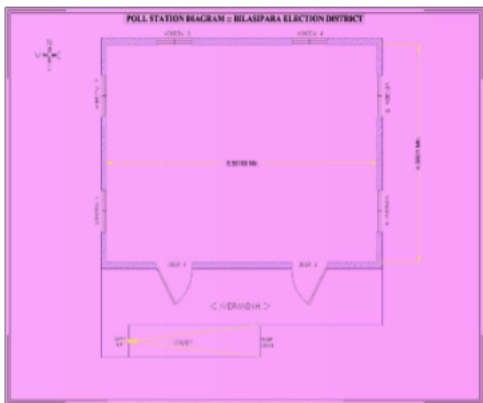

নিৰ্বাচক পঞ্জীয়ন বিষয়াৰ স্বাক্ষৰ

Nazri Naksha

Google Map View

Polling Station Building Front View

ভোটগ্ৰহন কেন্দ্ৰৰ সন্মুখৰ দৃশ্য

Cad View

Key MAP View

1 নাম : লক্ষ্মণবালা দেব্যা স্বামীৰ নাম: দধিৰাম ঘৰ নং : ১ বয়স : 80 লিঙ্গ : মহিলা	DBG1294560 ফটো উপলব্ধ	2 নাম : অজিত কুমাৰ নাথ পিতাৰ নাম: দধি ৰাম নাথ ঘৰ নং : ১ বয়স : 54 লিঙ্গ : পুৰুষ	DBG1294571 ফটো উপলব্ধ	3 নাম : পূজাতি নাথ স্বামীৰ নাম: অজিত কুমাৰ নাথ ঘৰ নং : ১ বয়স : 48 লিঙ্গ : মহিলা	DBG1294582 ফটো উপলব্ধ
4 নাম : লক্ষীৰাম নাথ পিতাৰ নাম: দধিৰাম নাথ ঘৰ নং : ১ বয়স : 47 লিঙ্গ : পুৰুষ	DBG1294593 ফটো উপলব্ধ	5 নাম : মনোৰঞ্জন নাথ পিতাৰ নাম: অজিত কুমাৰ নাথ ঘৰ নং : ১ বয়স : 27 লিঙ্গ : পুৰুষ	DBG0258087 ফটো উপলব্ধ	6 নাম : জলেশ্বৰী নাথ স্বামীৰ নাম: শশধৰ নাথ ঘৰ নং : ২ বয়স : 65 লিঙ্গ : মহিলা	DBG1294617 ফটো উপলব্ধ
7 নাম : মমেন নাথ পিতাৰ নাম: শশধৰ নাথ ঘৰ নং : ২ বয়স : 45 লিঙ্গ : পুৰুষ	DBG1294628 ফটো উপলব্ধ	8 নাম : চন্দ্ৰ নাথ পিতাৰ নাম: শশধৰ নাথ ঘৰ নং : ২ বয়স : 41 লিঙ্গ : পুৰুষ	DBG1294639 ফটো উপলব্ধ	9 নাম : চন্দনা নাথ স্বামীৰ নাম: চন্দ্ৰ নাথ ঘৰ নং : ২ বয়স : 40 লিঙ্গ : মহিলা	DBG1302256 ফটো উপলব্ধ
10 নাম : লাৰণ্য নাথ স্বামীৰ নাম: মমেন নাথ ঘৰ নং : ২ বয়স : 38 লিঙ্গ : মহিলা	DBG1294662 ফটো উপলব্ধ	11 নাম : অৰেশ্বৰ নাথ পিতাৰ নাম: শশধৰ নাথ ঘৰ নং : ২ বয়স : 37 লিঙ্গ : পুৰুষ	DBG1294640 ফটো উপলব্ধ	12 নাম : অনিৰুদ্ধ নাথ পিতাৰ নাম: শশধৰ নাথ ঘৰ নং : ২ বয়স : 36 লিঙ্গ : পুৰুষ	DBG1294651 ফটো উপলব্ধ
13 নাম : বনিতা নাথ স্বামীৰ নাম: অনিৰুদ্ধ নাথ ঘৰ নং : ২ বয়স : 24 লিঙ্গ : মহিলা	DBG0666982 ফটো উপলব্ধ	14 নাম : সন্তো নাথ স্বামীৰ নাম: জয়কান্ত নাথ ঘৰ নং : ৩ বয়স : 55 লিঙ্গ : মহিলা	DBG1294684 ফটো উপলব্ধ	15 নাম : বানেশ্বৰী নাথ পিতাৰ নাম: ধ্বজেন্দ্ৰ নাথ ঘৰ নং : ৩ বয়স : 50 লিঙ্গ : মহিলা	DBG1294695 ফটো উপলব্ধ
16 নাম : সঞ্জয় নাথ পিতাৰ নাম: জয়কান্ত নাথ ঘৰ নং : ৩ বয়স : 38 লিঙ্গ : পুৰুষ	DBG1294708 ফটো উপলব্ধ	17 নাম : দিপীকা নাথ স্বামীৰ নাম: সঞ্জয় নাথ ঘৰ নং : ৩ বয়স : 34 লিঙ্গ : মহিলা	DBG1294719 ফটো উপলব্ধ	18 নাম : প্ৰভাত চন্দ্ৰ নাথ পিতাৰ নাম: গয়াৰাম নাথ ঘৰ নং : ৪ বয়স : 72 লিঙ্গ : পুৰুষ	DBG1294731 ফটো উপলব্ধ
19 নাম : ববিতা নাথ স্বামীৰ নাম: প্ৰভাত চন্দ্ৰ নাথ ঘৰ নং : ৪ বয়স : 50 লিঙ্গ : মহিলা	DBG1294742 ফটো উপলব্ধ	20 নাম : হৃদয় নাথ পিতাৰ নাম: প্ৰভাত চন্দ্ৰ নাথ ঘৰ নং : ৪ বয়স : 27 লিঙ্গ : পুৰুষ	DBG0233973 ফটো উপলব্ধ	21 নাম : জুনমাণি নাথ পিতাৰ নাম: প্ৰভাত চন্দ্ৰ নাথ ঘৰ নং : ৪ বয়স : 25 লিঙ্গ : মহিলা	DBG0600122 ফটো উপলব্ধ
22 নাম : বেঞ্জমোহন নাথ পিতাৰ নাম: বিশ্বজিত নাথ ঘৰ নং : ৫ বয়স : 95 লিঙ্গ : পুৰুষ	DBG1294764 ফটো উপলব্ধ	23 নাম : সোমবাৰী নাথ স্বামীৰ নাম: বেঞ্জমোহন নাথ ঘৰ নং : ৫ বয়স : 66 লিঙ্গ : মহিলা	DBG1294775 ফটো উপলব্ধ	24 নাম : নন্দেশ্বৰ নাথ পিতাৰ নাম: বেঞ্জমোহন নাথ ঘৰ নং : ৫ বয়স : 50 লিঙ্গ : পুৰুষ	DBG1294786 ফটো উপলব্ধ
25 নাম : শভা চৰণ নাথ পিতাৰ নাম: বেঞ্জমোহন নাথ ঘৰ নং : ৫ বয়স : 38 লিঙ্গ : পুৰুষ	DBG1294797 ফটো উপলব্ধ	26 নাম : সভা নাথ স্বামীৰ নাম: নন্দেশ্বৰ নাথ ঘৰ নং : ৫ বয়স : 37 লিঙ্গ : মহিলা	DBG1294800 ফটো উপলব্ধ	27 নাম : ধৰ্মিনী নাথ স্বামীৰ নাম: শোভা চৰণ নাথ ঘৰ নং : 05 বয়স : 27 লিঙ্গ : মহিলা	DBG0677294 ফটো উপলব্ধ
28 নাম : নিৰঞ্জন নাথ পিতাৰ নাম: উপেন নাথ ঘৰ নং : ৬ বয়স : 60 লিঙ্গ : পুৰুষ	DBG1294811 ফটো উপলব্ধ	29 নাম : যামিনী দেবী স্বামীৰ নাম: নিৰঞ্জন নাথ ঘৰ নং : ৬ বয়স : 55 লিঙ্গ : মহিলা	DBG1294822 ফটো উপলব্ধ	30 নাম : নলীত চন্দ্ৰ নাথ পিতাৰ নাম: নিৰঞ্জন নাথ ঘৰ নং : ৬ বয়স : 38 লিঙ্গ : পুৰুষ	DBG1294833 ফটো উপলব্ধ