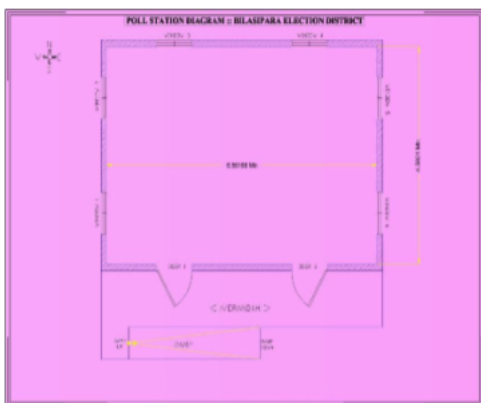

নিৰ্বাচক পঞ্জীয়ন বিষয়াৰ স্বাক্ষৰ

Nazri Naksha

Google Map View

Polling Station Building Front View

ভোটগ্ৰহন কেন্দ্ৰৰ সন্মুখৰ দৃশ্য

Cad View

Key MAP View

1 নাম : ভদ্রাবতী ৰায় স্বামীৰ নাম : নগেন্দ্ৰ চন্দ্ৰ ৰায় ঘৰ নং : 82 বয়স : 82 লিঙ্গ : মহিলা	DBG1404564 ফটো উপলব্ধ	2 নাম : ভানু প্ৰতাপ ৰায় পিতাৰ নাম : নগেন্দ্ৰ চন্দ্ৰ ৰায় ঘৰ নং : 55 বয়স : 55 লিঙ্গ : পুৰুষ	DBG1404575 ফটো উপলব্ধ	3 নাম : ঘনশ্যাম ৰায় পিতাৰ নাম : নগেন্দ্ৰ চন্দ্ৰ ৰায় ঘৰ নং : 52 বয়স : 52 লিঙ্গ : পুৰুষ	DBG1404586 ফটো উপলব্ধ
4 নাম : ৰঞ্জিতা ৰায় স্বামীৰ নাম : ভানু প্ৰতাপ ৰায় ঘৰ নং : 1 বয়স : 47 লিঙ্গ : মহিলা	DBG1404597 ফটো উপলব্ধ	5 নাম : কাৰ্বেৰী বৰ্মন স্বামীৰ নাম : ঘনশ্যাম ৰায় ঘৰ নং : 3 বয়স : 38 লিঙ্গ : মহিলা	DBG1405432 ফটো উপলব্ধ	6 নাম : গুৰুজিৎ ৰায় পিতাৰ নাম : ভানুপ্ৰতাপ ৰায় ঘৰ নং : 1 বয়স : 21 লিঙ্গ : পুৰুষ	DBG5983515 ফটো উপলব্ধ
7 নাম : বাবুল দাস পিতাৰ নাম : লোকনাথ দাস ঘৰ নং : 3 বয়স : 35 লিঙ্গ : পুৰুষ	DBG1120435 ফটো উপলব্ধ	8 নাম : দীপজ্যোতি বৰ্মন মাতৃৰ নাম : অৰ্চনা বৰ্মন ঘৰ নং : 3 বয়স : 20 লিঙ্গ : পুৰুষ	QON0065003 ফটো উপলব্ধ	9 নাম : অক্ষয় মেধী পিতাৰ নাম : বালো মেধী ঘৰ নং : 6 বয়স : 59 লিঙ্গ : পুৰুষ	DBG1404622 ফটো উপলব্ধ
10 নাম : মীৰা সৰকাৰ মেধী স্বামীৰ নাম : অক্ষয় মেধী ঘৰ নং : 6 বয়স : 55 লিঙ্গ : মহিলা	DBG1404633 ফটো উপলব্ধ	11 নাম : বিশেশ্বৰ মেধী পিতাৰ নাম : বালো মেধী ঘৰ নং : 6 বয়স : 47 লিঙ্গ : পুৰুষ	DBG1404644 ফটো উপলব্ধ	12 নাম : সাধনা বৰ্মন স্বামীৰ নাম : বিশম মেধী ঘৰ নং : 6 বয়স : 46 লিঙ্গ : মহিলা	DBG1404655 ফটো উপলব্ধ
13 নাম : সুভস্ৰজ্যোতী মেধী পিতাৰ নাম : অক্ষয় মেধী ঘৰ নং : 6 বয়স : 25 লিঙ্গ : পুৰুষ	DBG0409920 ফটো উপলব্ধ	14 নাম : মৃদুল মেধী পিতাৰ নাম : অক্ষয় মেধী ঘৰ নং : 6 বয়স : 24 লিঙ্গ : পুৰুষ	DBG0568337 ফটো উপলব্ধ	15 নাম : ধনজীত মেধী পিতাৰ নাম : সুজেন মেধী ঘৰ নং : 6 বয়স : 25 লিঙ্গ : পুৰুষ	DBG0403741 ফটো উপলব্ধ
16 নাম : বিশ্বজিত মেধী পিতাৰ নাম : সুজেন মেধী ঘৰ নং : 6 বয়স : 19 লিঙ্গ : পুৰুষ	QON0116046 ফটো উপলব্ধ	17 নাম : সুজেন মেধী পিতাৰ নাম : বালো মেধী ঘৰ নং : 6 বয়স : 55 লিঙ্গ : পুৰুষ	DBG1404666 ফটো উপলব্ধ	18 নাম : ৰেনকা বালী বৰ্মন স্বামীৰ নাম : মাছু ৰাম বৰ্মন ঘৰ নং : 9 বয়স : 73 লিঙ্গ : মহিলা	DBG1404688 ফটো উপলব্ধ
19 নাম : পাজী বৰ্মন স্বামীৰ নাম : মাছু ৰাম বৰ্মন ঘৰ নং : 9 বয়স : 52 লিঙ্গ : মহিলা	DBG1404713 ফটো উপলব্ধ	20 নাম : অৰ্চনা বৰ্মন স্বামীৰ নাম : চুচিত্ৰ বৰ্মন ঘৰ নং : 9 বয়স : 38 লিঙ্গ : মহিলা	DBG1406082 ফটো উপলব্ধ	21 নাম : ৰম্পা ৰায় স্বামীৰ নাম : সঞ্জীৱ বৰ্মন ঘৰ নং : 9 বয়স : 34 লিঙ্গ : মহিলা	DBG0231043 ফটো উপলব্ধ
22 নাম : মনোজ কুমাৰ বৰ্মন পিতাৰ নাম : মাছু ৰাম বৰ্মন ঘৰ নং : 9 বয়স : 34 লিঙ্গ : পুৰুষ	DBG1404724 ফটো উপলব্ধ	23 নাম : ভাৰতী ৰায় স্বামীৰ নাম : বিজয় ৰায় ঘৰ নং : 7 বয়স : 50 লিঙ্গ : মহিলা	DBG1404757 ফটো উপলব্ধ	24 নাম : বিদ্যুৎ ৰায় পিতাৰ নাম : বিজয় ৰায় ঘৰ নং : 9 বয়স : 28 লিঙ্গ : পুৰুষ	DBG0218867 ফটো উপলব্ধ
25 নাম : বনলতা দাস স্বামীৰ নাম : ধ্ৰুৱ নাৰায়ণ সিংহ ঘৰ নং : 9 বয়স : 74 লিঙ্গ : মহিলা	DBG1404768 ফটো উপলব্ধ	26 নাম : সীমান্ত কুমাৰ সিংহ পিতাৰ নাম : ধ্ৰুৱ নাৰায়ণ সিংহ ঘৰ নং : 9 বয়স : 38 লিঙ্গ : পুৰুষ	DBG1404779 ফটো উপলব্ধ	27 নাম : হীৰক জ্যোতি সিংহ পিতাৰ নাম : ধ্ৰুৱ নাৰায়ণ সিংহ ঘৰ নং : 9 বয়স : 33 লিঙ্গ : পুৰুষ	DBG1404780 ফটো উপলব্ধ
28 নাম : অজিত বৰ্মন পিতাৰ নাম : নীলকান্ত ৰায় ঘৰ নং : 8 বয়স : 72 লিঙ্গ : পুৰুষ	DBG1404791 ফটো উপলব্ধ	29 নাম : মল্লিকা ৰায় স্বামীৰ নাম : গোপাল চন্দ্ৰ বৰ্মন ঘৰ নং : 8 বয়স : 31 লিঙ্গ : মহিলা	DBG0231423 ফটো উপলব্ধ	30 নাম : গোপাল চন্দ্ৰ বৰ্মন পিতাৰ নাম : ৰমণী কান্ত বৰ্মন ঘৰ নং : 8 বয়স : 45 লিঙ্গ : পুৰুষ	DBG1271405 ফটো উপলব্ধ