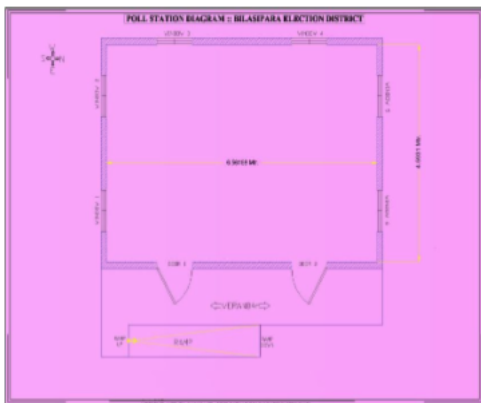

নিৰ্বাচক পঞ্জীয়ন বিষয়াৰ স্বাক্ষৰ

Nazri Naksha

Google Map View

Polling Station Building Front View

ভোটগ্রহন কেন্দ্রৰ সন্মুখৰ দৃশ্য

Cad View

Key MAP View

<p>1 নাম : মেহেৰন বিবি স্বামীৰ নাম : কাজিৰুদ্দিন সেখ ঘৰ নং : 63 বয়স : 63 লিঙ্গ : মহিলা</p>	<p>DBG2234017</p> <p>ফটো উপলব্ধ</p>	<p>2 নাম : মফিদা বেগম পিতাৰ নাম : কাজিৰুদ্দিন সেখ ঘৰ নং : 1 বয়স : 35 লিঙ্গ : মহিলা</p>	<p>DBG2234108</p> <p>ফটো উপলব্ধ</p>	<p>3 নাম : মফিকুল ইছলাম পিতাৰ নাম : মকবুল হুছেইন ঘৰ নং : 1 বয়স : 28 লিঙ্গ : পুৰুষ</p>	<p>DBG0252684</p> <p>ফটো উপলব্ধ</p>
<p>4 নাম : ইছমা খাতুন স্বামীৰ নাম : মফিকুল ইছলাম ঘৰ নং : 1 বয়স : 24 লিঙ্গ : মহিলা</p>	<p>DBG1262757</p> <p>ফটো উপলব্ধ</p>	<p>5 নাম : মমিনুৰ ইছলাম পিতাৰ নাম : কাজিৰ উদ্দিন সেখ ঘৰ নং : 01 বয়স : 22 লিঙ্গ : পুৰুষ</p>	<p>DBG1755685</p> <p>ফটো উপলব্ধ</p>	<p>6 নাম : নূৰ হুছেইন পিতাৰ নাম : আছৰদ্দিন ঘৰ নং : 2 বয়স : 65 লিঙ্গ : পুৰুষ</p>	<p>DBG1444593</p> <p>ফটো উপলব্ধ</p>
<p>7 নাম : বছিৰন বিবি স্বামীৰ নাম : নূৰ হুছেইন ঘৰ নং : 2 বয়স : 60 লিঙ্গ : মহিলা</p>	<p>DBG1444606</p> <p>ফটো উপলব্ধ</p>	<p>8 নাম : ছানোৱাৰা বেগম স্বামীৰ নাম : আমিবুল ইছলাম ঘৰ নং : 2 বয়স : 38 লিঙ্গ : মহিলা</p>	<p>DBG1449509</p> <p>ফটো উপলব্ধ</p>	<p>9 নাম : আমিবুল ইছলাম পিতাৰ নাম : নূৰ হুছেইন ঘৰ নং : 2 বয়স : 35 লিঙ্গ : পুৰুষ</p>	<p>DBG1444617</p> <p>ফটো উপলব্ধ</p>
<p>10 নাম : মনোৱাৰ হুছেইন পিতাৰ নাম : আছৰদ্দিন ঘৰ নং : 3 বয়স : 60 লিঙ্গ : পুৰুষ</p>	<p>DBG1444628</p> <p>ফটো উপলব্ধ</p>	<p>11 নাম : জামিৰন বিবি স্বামীৰ নাম : মনোৱাৰ হুছেইন ঘৰ নং : 3 বয়স : 55 লিঙ্গ : মহিলা</p>	<p>DBG1444639</p> <p>ফটো উপলব্ধ</p>	<p>12 নাম : জুবান আলী পিতাৰ নাম : বাহেজ আলী ঘৰ নং : 3 বয়স : 44 লিঙ্গ : পুৰুষ</p>	<p>DBG1634704</p> <p>ফটো উপলব্ধ</p>
<p>13 নাম : জামানুৰ ইছলাম পিতাৰ নাম : মনোৱাৰ হুছেইন ঘৰ নং : 3 বয়স : 31 লিঙ্গ : পুৰুষ</p>	<p>DBG1449532</p> <p>ফটো উপলব্ধ</p>	<p>14 নাম : মনোৱা খাতুন পিতাৰ নাম : মনোৱাৰ হুছেইন ঘৰ নং : 03 বয়স : 31 লিঙ্গ : মহিলা</p>	<p>DBG0673426</p> <p>ফটো উপলব্ধ</p>	<p>15 নাম : ছামিৰন বেগম স্বামীৰ নাম : জামানুৰ ইছলাম ঘৰ নং : 3 বয়স : 31 লিঙ্গ : মহিলা</p>	<p>DBG0129858</p> <p>ফটো উপলব্ধ</p>
<p>16 নাম : হেলেনা খাতুন স্বামীৰ নাম : জুবান আলী ঘৰ নং : 3 বয়স : 36 লিঙ্গ : মহিলা</p>	<p>DBG0129429</p> <p>ফটো উপলব্ধ</p>	<p>17 নাম : আমছদ্দিন সেখ পিতাৰ নাম : আহম্মদ আলী ঘৰ নং : 8 বয়স : 65 লিঙ্গ : পুৰুষ</p>	<p>DBG1444640</p> <p>ফটো উপলব্ধ</p>	<p>18 নাম : সোনাভান বিবি স্বামীৰ নাম : আমছদ্দিন সেখ ঘৰ নং : 8 বয়স : 55 লিঙ্গ : মহিলা</p>	<p>DBG1444651</p> <p>ফটো উপলব্ধ</p>
<p>19 নাম : আবু কালাম সেখ পিতাৰ নাম : আহম্মদ আলী ঘৰ নং : 6 বয়স : 60 লিঙ্গ : পুৰুষ</p>	<p>DBG1444684</p> <p>ফটো উপলব্ধ</p>	<p>20 নাম : সহৰ ভান বিবি স্বামীৰ নাম : আবু কালাম ঘৰ নং : 6 বয়স : 50 লিঙ্গ : মহিলা</p>	<p>DBG1444695</p> <p>ফটো উপলব্ধ</p>	<p>21 নাম : বাহেনা বেগম স্বামীৰ নাম : সহৰ আলী ঘৰ নং : 6 বয়স : 38 লিঙ্গ : মহিলা</p>	<p>DBG1444946</p> <p>ফটো উপলব্ধ</p>
<p>22 নাম : সহৰ আলী পিতাৰ নাম : আবু কালাম সেখ ঘৰ নং : 6 বয়স : 36 লিঙ্গ : পুৰুষ</p>	<p>DBG1444708</p> <p>ফটো উপলব্ধ</p>	<p>23 নাম : নবিৰ আলী পিতাৰ নাম : আবু কালাম সেখ ঘৰ নং : 6 বয়স : 28 লিঙ্গ : পুৰুষ</p>	<p>DBG0450676</p> <p>ফটো উপলব্ধ</p>	<p>24 নাম : কবিৰ আলী পিতাৰ নাম : আবু কালাম সেখ ঘৰ নং : 6 বয়স : 25 লিঙ্গ : পুৰুষ</p>	<p>DBG0647750</p> <p>ফটো উপলব্ধ</p>
<p>25 নাম : সুৰ আলী পিতাৰ নাম : ফৰ উদ্দীন শেখ ঘৰ নং : 6 বয়স : 22 লিঙ্গ : পুৰুষ</p>	<p>DBG1704394</p> <p>ফটো উপলব্ধ</p>	<p>26 নাম : ইয়াচমিন হক স্বামীৰ নাম : কবিৰ আলী ঘৰ নং : 6 বয়স : 22 লিঙ্গ : মহিলা</p>	<p>DBG1719509</p> <p>ফটো উপলব্ধ</p>	<p>27 নাম : জয়নাল সেখ পিতাৰ নাম : অহাদ্দী সেখ ঘৰ নং : 9 বয়স : 70 লিঙ্গ : পুৰুষ</p>	<p>DBG1444719</p> <p>ফটো উপলব্ধ</p>
<p>28 নাম : বুমি বিবি স্বামীৰ নাম : জয়নাল সেখ ঘৰ নং : 9 বয়স : 55 লিঙ্গ : মহিলা</p>	<p>DBG1444720</p> <p>ফটো উপলব্ধ</p>	<p>29 নাম : নূৰজামাল সেখ পিতাৰ নাম : জয়নাল সেখ ঘৰ নং : 9 বয়স : 34 লিঙ্গ : পুৰুষ</p>	<p>DBG1449554</p> <p>ফটো উপলব্ধ</p>	<p>30 নাম : বুমৰ আলী পিতাৰ নাম : জয়নাল সেখ ঘৰ নং : 9 বয়স : 32 লিঙ্গ : পুৰুষ</p>	<p>DBG1449565</p> <p>ফটো উপলব্ধ</p>