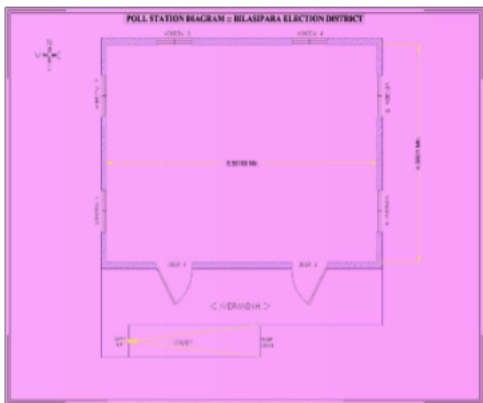

নিৰ্বাচক পঞ্জীয়ন বিষয়াৰ স্বাক্ষৰ

Nazri Naksha

Google Map View

Polling Station Building Front View

ভোটগ্ৰহন কেন্দ্ৰৰ সন্মুখৰ দৃশ্য

Cad View

Key MAP View

<p>S 1 DBG1144576</p> <p>নাম : হাজেৰা বিবি স্বামীৰ নাম: মজিবৰ বহমান ঘৰ নং : 1 বয়স : 60 লিঙ্গ : মহিলা</p> <p>ফটো উপলব্ধ</p>	<p>2 DBG1144587</p> <p>নাম : বহম আলী পিতাৰ নাম: মজিবৰ বহমান ঘৰ নং : 1 বয়স : 45 লিঙ্গ : পুৰুষ</p> <p>ফটো উপলব্ধ</p>	<p>3 DBG0014066</p> <p>নাম : সুন্দৰী বিবি স্বামীৰ নাম: বহম আলী ঘৰ নং : 1 বয়স : 33 লিঙ্গ : মহিলা</p> <p>ফটো উপলব্ধ</p>
<p># 4 QON0067561</p> <p>নাম : সনজাব আলী পিতাৰ নাম: বহম আলী ঘৰ নং : 1 বয়স : 23 লিঙ্গ : পুৰুষ</p> <p>ফটো উপলব্ধ</p>	<p>5 DBG1144601</p> <p>নাম : অবিৰন বিবি স্বামীৰ নাম: বহেৰ আলী ঘৰ নং : 2 বয়স : 55 লিঙ্গ : মহিলা</p> <p>ফটো উপলব্ধ</p>	<p>6 DBG1144612</p> <p>নাম : বাবিয়া খাতুন পিতাৰ নাম: বহেৰ আলী ঘৰ নং : 2 বয়স : 39 লিঙ্গ : মহিলা</p> <p>ফটো উপলব্ধ</p>
<p>7 DBG1154912</p> <p>নাম : বহিম বক্স পিতাৰ নাম: বহেৰ আলী ঘৰ নং : 2 বয়স : 36 লিঙ্গ : পুৰুষ</p> <p>ফটো উপলব্ধ</p>	<p>8 DBG0223040</p> <p>নাম : কাঞ্চন মালা খাতুন স্বামীৰ নাম: বহিম বক্স ঘৰ নং : 2 বয়স : 30 লিঙ্গ : মহিলা</p> <p>ফটো উপলব্ধ</p>	<p>9 DBG0223065</p> <p>নাম : হাবিজা খাতুন স্বামীৰ নাম: বফিকুল ইছলাম ঘৰ নং : 2 বয়স : 28 লিঙ্গ : মহিলা</p> <p>ফটো উপলব্ধ</p>
<p>10 DBG0224352</p> <p>নাম : বফিকুল ইছলাম পিতাৰ নাম: বহেৰ আলী ঘৰ নং : 2 বয়স : 27 লিঙ্গ : পুৰুষ</p> <p>ফটো উপলব্ধ</p>	<p>S 11 DBG5984406</p> <p>নাম : জয়ফুল খাতুন পিতাৰ নাম: বহেৰ আলী ঘৰ নং : 2 বয়স : 23 লিঙ্গ : মহিলা</p> <p>ফটো উপলব্ধ</p>	<p>12 DZJ2242924</p> <p>নাম : হাবেজ উদ্দিন পিতাৰ নাম: আহম্মদ ঘৰ নং : 2 বয়স : 54 লিঙ্গ : পুৰুষ</p> <p>ফটো উপলব্ধ</p>
<p>13 DBG1144645</p> <p>নাম : কাঞ্চন ভান স্বামীৰ নাম: আফছাৰ আলী ঘৰ নং : 3 বয়স : 45 লিঙ্গ : মহিলা</p> <p>ফটো উপলব্ধ</p>	<p>14 DBG1144656</p> <p>নাম : আচিয়া বিবি পিতাৰ নাম: আবচাৰ আলী ঘৰ নং : 3 বয়স : 37 লিঙ্গ : মহিলা</p> <p>ফটো উপলব্ধ</p>	<p>15 DBG2207843</p> <p>নাম : সহৰ আলী পিতাৰ নাম: আফছাৰ আলী ঘৰ নং : 3 বয়স : 34 লিঙ্গ : পুৰুষ</p> <p>ফটো উপলব্ধ</p>
<p>16 DBG2207854</p> <p>নাম : মাজেদা খাতুন স্বামীৰ নাম: মেহেৰ আলী ঘৰ নং : 3 বয়স : 33 লিঙ্গ : মহিলা</p> <p>ফটো উপলব্ধ</p>	<p>17 DBG0223792</p> <p>নাম : জোশনা ভান স্বামীৰ নাম: সহৰ আলী ঘৰ নং : 3 বয়স : 32 লিঙ্গ : মহিলা</p> <p>ফটো উপলব্ধ</p>	<p>S2 18 DBG2207865</p> <p>নাম : তাৰাতান পিতাৰ নাম: আফছাৰ আলী ঘৰ নং : 3 বয়স : 30 লিঙ্গ : মহিলা</p> <p>ফটো উপলব্ধ</p>
<p>19 DBG1310234</p> <p>নাম : জিয়াৰুল বহমান পিতাৰ নাম: আফছাৰ আলী ঘৰ নং : 3 বয়স : 26 লিঙ্গ : পুৰুষ</p> <p>ফটো উপলব্ধ</p>	<p>20 QON0071696</p> <p>নাম : মাজেদা বেগম স্বামীৰ নাম: সহৰ আলী ঘৰ নং : 3 বয়স : 26 লিঙ্গ : মহিলা</p> <p>ফটো উপলব্ধ</p>	<p>21 DBG1144634</p> <p>নাম : মেহেৰ আলী সেখ পিতাৰ নাম: আফছাৰ আলী ঘৰ নং : 3 বয়স : 45 লিঙ্গ : পুৰুষ</p> <p>ফটো উপলব্ধ</p>
<p>#2 22 DBG1144667</p> <p>নাম : আব্দুল ছাত্তাৰ আলী পিতাৰ নাম: মজিবৰ বহমান ঘৰ নং : 4 বয়স : 50 লিঙ্গ : পুৰুষ</p> <p>ফটো উপলব্ধ</p>	<p>#2 23 DBG1144678</p> <p>নাম : হাজেৰা খাতুন স্বামীৰ নাম: আব্দুল ছাত্তাৰ আলী ঘৰ নং : 4 বয়স : 50 লিঙ্গ : মহিলা</p> <p>ফটো উপলব্ধ</p>	<p>24 DBG1154570</p> <p>নাম : ওছিমুদ্দিন মন্ডল পিতাৰ নাম: আব্দুল ছাত্তাৰ আলী ঘৰ নং : 4 বয়স : 45 লিঙ্গ : পুৰুষ</p> <p>ফটো উপলব্ধ</p>
<p>25 DBG1154525</p> <p>নাম : নুৰজাহান নেছা স্বামীৰ নাম: ওছিমুদ্দিন মন্ডল ঘৰ নং : 8 বয়স : 34 লিঙ্গ : মহিলা</p> <p>ফটো উপলব্ধ</p>	<p>#2 26 DBG0224121</p> <p>নাম : হাবিজুল পিতাৰ নাম: আব্দুল ছাত্তাৰ আলী ঘৰ নং : 4 বয়স : 31 লিঙ্গ : পুৰুষ</p> <p>ফটো উপলব্ধ</p>	<p># 27 DBG1559772</p> <p>নাম : খাইবুল নেছা স্বামীৰ নাম: হাবিজুল ঘৰ নং : 4 বয়স : 28 লিঙ্গ : মহিলা</p> <p>ফটো উপলব্ধ</p>
<p>28 DBG1144689</p> <p>নাম : কাশেম আলী পিতাৰ নাম: কুদৰত আলী ঘৰ নং : 5 বয়স : 55 লিঙ্গ : পুৰুষ</p> <p>ফটো উপলব্ধ</p>	<p>29 DBG1144690</p> <p>নাম : বকিয়া খাতুন স্বামীৰ নাম: কাশেম আলী ঘৰ নং : 5 বয়স : 45 লিঙ্গ : মহিলা</p> <p>ফটো উপলব্ধ</p>	<p>S2 30 DBG0375402</p> <p>নাম : খতেজা খাতুন পিতাৰ নাম: কাশেম আলী ঘৰ নং : 5 বয়স : 33 লিঙ্গ : মহিলা</p> <p>ফটো উপলব্ধ</p>