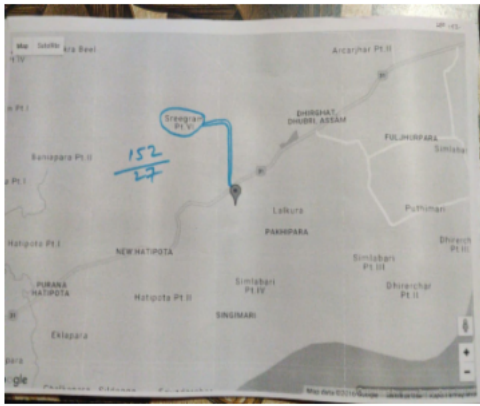

Nazri Naksha