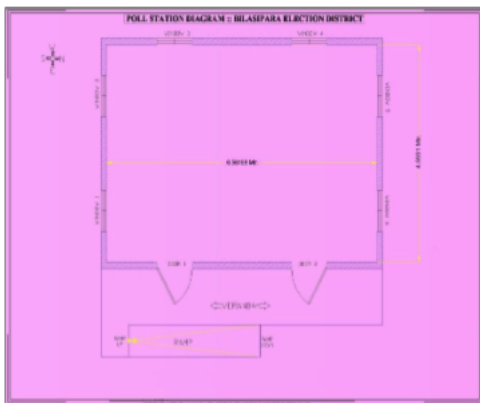

নিৰ্বাচক পঞ্জীয়ন বিষয়াৰ স্বাক্ষৰ

Nazri Naksha

Google Map View

Polling Station Building Front View

ভোটগ্ৰহন কেন্দ্ৰৰ সন্মুখৰ দৃশ্য

Cad View

Key MAP View

<p>S 1 DBG0449827</p> <p>নাম : মজিবৰ বহুমান পিতাৰ নাম: জহৰ আলী ঘৰ নং : ৫৭ বয়স : ২৭ লিঙ্গ : পুৰুষ</p> <p>ফটো উপলব্ধ</p>	<p>2 DBG1154592</p> <p>নাম : জয়নাল আবেদিন পিতাৰ নাম: আশাদ আলী ঘৰ নং : ৭৬ বয়স : 34 লিঙ্গ : পুৰুষ</p> <p>ফটো উপলব্ধ</p>	<p>3 DBG0384180</p> <p>নাম : জেলখা খাতুন স্বামীৰ নাম: জয়নাল আবেদিন ঘৰ নং : ৭৬ বয়স : 29 লিঙ্গ : মহিলা</p> <p>ফটো উপলব্ধ</p>
<p>4 DBG1156203</p> <p>নাম : ফজিবন নেছা পিতাৰ নাম: সিৰাজ আলী ঘৰ নং : 86ক বয়স : 40 লিঙ্গ : মহিলা</p> <p>ফটো উপলব্ধ</p>	<p># 5 QON0078279</p> <p>নাম : জৰিফা খাতুন স্বামীৰ নাম: ইছমাঈল হুছেইন ঘৰ নং : 288 বয়স : 20 লিঙ্গ : মহিলা</p> <p>ফটো উপলব্ধ</p>	<p>6 QON0039024</p> <p>নাম : হোছেন আলী পিতাৰ নাম: মতিবৰ বহুমান ঘৰ নং : 300 বয়স : 20 লিঙ্গ : পুৰুষ</p> <p>ফটো উপলব্ধ</p>
<p>7 DBG1612878</p> <p>নাম : ছামিৰুল হক পিতাৰ নাম: আহাম্মদ আলী ঘৰ নং : 353 বয়স : 23 লিঙ্গ : পুৰুষ</p> <p>ফটো উপলব্ধ</p>	<p>8 QON0085431</p> <p>নাম : চাইনা বেগম স্বামীৰ নাম: কোমৰ আলী ঘৰ নং : 404 বয়স : 24 লিঙ্গ : মহিলা</p> <p>ফটো উপলব্ধ</p>	<p>9 DBG1154605</p> <p>নাম : মমতাজ বেগম পিতাৰ নাম: আবু বক্কৰ ছিদ্দিক ঘৰ নং : 8৩৯ বয়স : 39 লিঙ্গ : মহিলা</p> <p>ফটো উপলব্ধ</p>
<p>S 10 QON0039305</p> <p>নাম : মোগল হুছেইন পিতাৰ নাম: আব্দুল হাসেম ঘৰ নং : 513 বয়স : 21 লিঙ্গ : পুৰুষ</p> <p>ফটো উপলব্ধ</p>	<p>11 DBG1611672</p> <p>নাম : হাছানুৰ ইছলাম পিতাৰ নাম: সোনাউল্ সেখ ঘৰ নং : ৫১৪ বয়স : 22 লিঙ্গ : পুৰুষ</p> <p>ফটো উপলব্ধ</p>	<p>12 DBG1154616</p> <p>নাম : বাছিবন বেওয়া স্বামীৰ নাম: আতোৱাৰ আলী ঘৰ নং : ৫১৯ বয়স : 69 লিঙ্গ : মহিলা</p> <p>ফটো উপলব্ধ</p>
<p>13 DBG1154627</p> <p>নাম : ইউছফ আলী পিতাৰ নাম: আতোৱাৰ আলী ঘৰ নং : ৫১৯ বয়স : 46 লিঙ্গ : পুৰুষ</p> <p>ফটো উপলব্ধ</p>	<p>14 DBG1154638</p> <p>নাম : আহিয়া খাতুন স্বামীৰ নাম: ইউছফ আলী ঘৰ নং : ৫১৯ বয়স : 42 লিঙ্গ : মহিলা</p> <p>ফটো উপলব্ধ</p>	<p>15 DBG0230953</p> <p>নাম : আমিনুল ইছলাম পিতাৰ নাম: ইউছফ আলী ঘৰ নং : ৫১৯ বয়স : 27 লিঙ্গ : পুৰুষ</p> <p>ফটো উপলব্ধ</p>
<p>16 DBG1154649</p> <p>নাম : আব জেলাল পিতাৰ নাম: আতোৱাৰ আলী সেখ ঘৰ নং : ৫২০ বয়স : 58 লিঙ্গ : পুৰুষ</p> <p>ফটো উপলব্ধ</p>	<p>17 DBG1154650</p> <p>নাম : আমেলা খাতুন স্বামীৰ নাম: আবু জেলাল ঘৰ নং : ৫২০ বয়স : 51 লিঙ্গ : মহিলা</p> <p>ফটো উপলব্ধ</p>	<p>S 18 DBG0643924</p> <p>নাম : আহমিনা খাতুন মাতৃৰ নাম: আবু জেলাল ঘৰ নং : ৫২০ বয়স : 32 লিঙ্গ : মহিলা</p> <p>ফটো উপলব্ধ</p>
<p>19 DBG0014163</p> <p>নাম : আমিৰ আলী পিতাৰ নাম: আবু জেলাল ঘৰ নং : ৫২০ বয়স : 31 লিঙ্গ : পুৰুষ</p> <p>ফটো উপলব্ধ</p>	<p>20 DBG0469155</p> <p>নাম : খসব বেগম স্বামীৰ নাম: আমিৰ আলী ঘৰ নং : ৫২০ বয়স : 26 লিঙ্গ : মহিলা</p> <p>ফটো উপলব্ধ</p>	<p>21 DBG1154661</p> <p>নাম : সাইজুদ্দিন সেখ পিতাৰ নাম: দেৰাজ আলী ঘৰ নং : ৫২১ বয়স : 62 লিঙ্গ : পুৰুষ</p> <p>ফটো উপলব্ধ</p>
<p>22 DBG1154672</p> <p>নাম : ৰূপতান বিবি স্বামীৰ নাম: সাইজুদ্দিন সেখ ঘৰ নং : ৫২১ বয়স : 55 লিঙ্গ : মহিলা</p> <p>ফটো উপলব্ধ</p>	<p>23 DBG1154683</p> <p>নাম : ৰূপতান আলী পিতাৰ নাম: সাইজুদ্দিন সেখ ঘৰ নং : ৫২১ বয়স : 33 লিঙ্গ : পুৰুষ</p> <p>ফটো উপলব্ধ</p>	<p>24 DBG2208562</p> <p>নাম : ফুলচান আলী পিতাৰ নাম: সাইজুদ্দিন সেখ ঘৰ নং : ৫২১ বয়স : 30 লিঙ্গ : পুৰুষ</p> <p>ফটো উপলব্ধ</p>
<p>25 DBG0231712</p> <p>নাম : আলেয়া খাতুন স্বামীৰ নাম: ফুলচান আলী ঘৰ নং : ৫২১ বয়স : 29 লিঙ্গ : মহিলা</p> <p>ফটো উপলব্ধ</p>	<p>26 DBG0231753</p> <p>নাম : জাহানাৰা খাতুন স্বামীৰ নাম: ৰূপতান আলী ঘৰ নং : ৫২১ বয়স : 27 লিঙ্গ : মহিলা</p> <p>ফটো উপলব্ধ</p>	<p>27 DBG5951595</p> <p>নাম : আমিৰ হামজা পিতাৰ নাম: সাইজুদ্দিন সেখ ঘৰ নং : 521 বয়স : 24 লিঙ্গ : পুৰুষ</p> <p>ফটো উপলব্ধ</p>
<p>28 QON0112060</p> <p>নাম : খদেজা খাতুন পিতাৰ নাম: সাইজুদ্দিন সেখ ঘৰ নং : 521 বয়স : 23 লিঙ্গ : মহিলা</p> <p>ফটো উপলব্ধ</p>	<p>29 DBG1154707</p> <p>নাম : শ্বাজাহান আলী পিতাৰ নাম: দেৰাজ সেখ ঘৰ নং : ৫২২ বয়স : 59 লিঙ্গ : পুৰুষ</p> <p>ফটো উপলব্ধ</p>	<p>30 DBG1154718</p> <p>নাম : মৰ্জিনা খাতুন স্বামীৰ নাম: শ্বাজাহান আলী ঘৰ নং : ৫২২ বয়স : 54 লিঙ্গ : মহিলা</p> <p>ফটো উপলব্ধ</p>