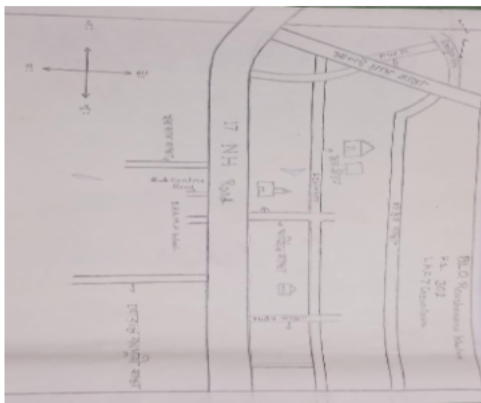

নিৰ্বাচক পঞ্জীয়ন বিষয়াৰ স্বাক্ষৰ

Nazri Naksha

Google Map View

Polling Station Building Front View

ভোটগ্ৰহন কেন্দ্ৰৰ সন্মুখৰ দৃশ্য

Cad View

Key MAP View

1 নাম : মজিবন বেওৱা স্বামীৰ নাম: আব্দুল জলিল ঘৰ নং : ১ বয়স : ৪৪ লিঙ্গ : মহিলা	DBG1497376 ফটো উপলব্ধ	2 নাম : মোঃ. আজিবৰ ৰহমান পিতাৰ নাম: আব্দুল জলিল ঘৰ নং : ১ বয়স : ৫৫ লিঙ্গ : পুৰুষ	DBG1497387 ফটো উপলব্ধ	3 নাম : আনোৱাৰা বিবি স্বামীৰ নাম: আজিবৰ ৰহ মান ঘৰ নং : ১ বয়স : ৪৭ লিঙ্গ : মহিলা	DBG1497398 ফটো উপলব্ধ
4 নাম : চৈবৰ সেখ পিতাৰ নাম: আব্দুল জলিল ঘৰ নং : ১ বয়স : ৪৪ লিঙ্গ : পুৰুষ	DBG1497401 ফটো উপলব্ধ	5 নাম : আমিনা বিবি স্বামীৰ নাম: চৈবৰ ঘৰ নং : ১ বয়স : ৪৫ লিঙ্গ : মহিলা	DBG1497412 ফটো উপলব্ধ	6 নাম : আকবৰ ভূঞা পিতাৰ নাম: চেনুদ্দিন ভূঞা ঘৰ নং : ২ বয়স : ৬২ লিঙ্গ : পুৰুষ	DBG1497423 ফটো উপলব্ধ
7 নাম : সুখিতন বিবি স্বামীৰ নাম: আকবৰ ঘৰ নং : ২ বয়স : ৫৫ লিঙ্গ : মহিলা	DBG1497434 ফটো উপলব্ধ	8 নাম : নাছিৰা বিবি স্বামীৰ নাম: আকবৰ ভূঞা ঘৰ নং : ২ বয়স : ৫০ লিঙ্গ : মহিলা	DBG1497445 ফটো উপলব্ধ	9 নাম : ইনচ আলী ভূঞা পিতাৰ নাম: আকবৰ ভূঞা ঘৰ নং : ২ বয়স : ৩১ লিঙ্গ : পুৰুষ	DBG1502825 ফটো উপলব্ধ
10 নাম : সুৰজামাল আলী ভূঞা পিতাৰ নাম: আকবৰ ভূঞা ঘৰ নং : ২ বয়স : ২৬ লিঙ্গ : পুৰুষ	DBG0551432 ফটো উপলব্ধ	11 নাম : নুৰ হুছেইন ভূঞা পিতাৰ নাম: আকবৰ ভূঞা ঘৰ নং : ২ বয়স : ২৫ লিঙ্গ : পুৰুষ	DBG0551416 ফটো উপলব্ধ	12 নাম : নুৰ মহম্মদ ভূঞা পিতাৰ নাম: আকবৰ ভূঞা ঘৰ নং : ২ বয়স : ২৩ লিঙ্গ : পুৰুষ	DBG1263201 ফটো উপলব্ধ
13 নাম : আবুল হুছেইন ভূঞা পিতাৰ নাম: আকবৰ ভূঞা ঘৰ নং : ২ বয়স : ২১ লিঙ্গ : পুৰুষ	DBG5979679 ফটো উপলব্ধ	14 নাম : বুনা খাতুন স্বামীৰ নাম: আবুল হুছেইন ভূঞা ঘৰ নং : ২ বয়স : ২১ লিঙ্গ : মহিলা	QON0045054 ফটো উপলব্ধ	15 নাম : সৰিফুল ইছলাম পিতাৰ নাম: জাহিৰুল ইছলাম ঘৰ নং : ২খ বয়স : ২১ লিঙ্গ : পুৰুষ	QON0048173 ফটো উপলব্ধ
E 16 নাম : মোঃ. হজৰত ভূঞা পিতাৰ নাম: ছয়নুদ্দিন ঘৰ নং : ৩ বয়স : ৭২ লিঙ্গ : পুৰুষ	DBG1497456 ফটো উপলব্ধ	17 নাম : নব্বিৰন বিবি স্বামীৰ নাম: মোঃ. হজৰত ভূঞা ঘৰ নং : ৩ বয়স : ৬০ লিঙ্গ : মহিলা	DBG1497467 ফটো উপলব্ধ	18 নাম : ৰহিম ভূঞা পিতাৰ নাম: মোঃ. হজৰত ভূঞা ঘৰ নং : ৩ বয়স : ৩৭ লিঙ্গ : পুৰুষ	DBG1497478 ফটো উপলব্ধ
19 নাম : জাহিৰুল ভূঞা পিতাৰ নাম: হজৰত ভূঞা ঘৰ নং : ৩ বয়স : ৩৬ লিঙ্গ : পুৰুষ	DBG1497489 ফটো উপলব্ধ	20 নাম : হাজেৰা বিবি স্বামীৰ নাম: জাহিৰুল ভূঞা ঘৰ নং : ৩ বয়স : ৩৫ লিঙ্গ : মহিলা	DBG1497490 ফটো উপলব্ধ	# 21 নাম : মজিনা বিবি স্বামীৰ নাম: ৰহিম ভূঞা ঘৰ নং : ৩ বয়স : ৩৪ লিঙ্গ : মহিলা	DBG1497503 ফটো উপলব্ধ
22 নাম : আব শামা ভূয়া পিতাৰ নাম: হজৰত ভূয়া ঘৰ নং : ৩ বয়স : ৩৩ লিঙ্গ : পুৰুষ	DBG0247874 ফটো উপলব্ধ	23 নাম : ছবিয়া খাতুন স্বামীৰ নাম: আবুশামা ভূঞা ঘৰ নং : ৩ বয়স : ৩১ লিঙ্গ : মহিলা	DBG0244913 ফটো উপলব্ধ	24 নাম : কুদ্দুছ আলী ভূঞা পিতাৰ নাম: হজৰত ভূঞা ঘৰ নং : ৩ বয়স : ২৮ লিঙ্গ : পুৰুষ	DBG0244723 ফটো উপলব্ধ
25 নাম : হাৰেজ আলী ভূঞা পিতাৰ নাম: হজৰত ভূঞা ঘৰ নং : ৩ বয়স : ২৭ লিঙ্গ : পুৰুষ	DBG0244954 ফটো উপলব্ধ	26 নাম : নুৰ ফতেমা স্বামীৰ নাম: কুদ্দুছ আলী ভূঞা ঘৰ নং : ৩ বয়স : ২৭ লিঙ্গ : মহিলা	DBG0611871 ফটো উপলব্ধ	27 নাম : ছাকাৰা ভানু স্বামীৰ নাম: ফুলবৰিৰ সেখ ঘৰ নং : ৩ বয়স : ২৬ লিঙ্গ : মহিলা	DBG1729326 ফটো উপলব্ধ
28 নাম : কোৰবান আলী পিতাৰ নাম: হজৰত ভূঞা ঘৰ নং : ৩ বয়স : ২৫ লিঙ্গ : পুৰুষ	DBG0611780 ফটো উপলব্ধ	29 নাম : হাওয়া ভানু স্বামীৰ নাম: কোৰবান আলী ঘৰ নং : ৩ বয়স : ২৩ লিঙ্গ : মহিলা	DBG5962501 ফটো উপলব্ধ	30 নাম : ইলিজা খাতুন স্বামীৰ নাম: হাৰেজ আলী ভূঞা ঘৰ নং : ৩ বয়স : ২২ লিঙ্গ : মহিলা	DBG1593615 ফটো উপলব্ধ