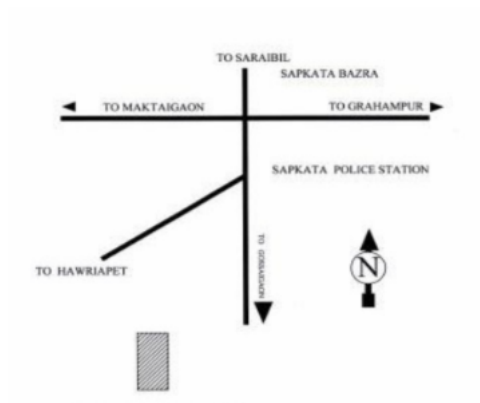

নিৰ্বাচক পঞ্জীয়ন বিষয়াৰ স্বাক্ষৰ

Nazri Naksha

Google Map View

Polling Station Building Front View

ভোটগ্ৰহন কেন্দ্ৰৰ সন্মুখৰ দৃশ্য

Cad View

Key MAP View

1 নাম : মজিবন বেওৱা স্বামীৰ নাম: আব্দুল জলিল ঘৰ নং : ১ বয়স : ৪৪ লিঙ্গ : মহিলা	DBG1497376 ফটো উপলব্ধ	2 নাম : মোঃ. আজিবৰ ৰহমান পিতাৰ নাম: আব্দুল জলিল ঘৰ নং : ১ বয়স : ৫৫ লিঙ্গ : পুৰুষ	DBG1497387 ফটো উপলব্ধ	3 নাম : আনোৱাৰা বিবি স্বামীৰ নাম: আজিবৰ ৰহ মান ঘৰ নং : ১ বয়স : ৪৭ লিঙ্গ : মহিলা	DBG1497398 ফটো উপলব্ধ
4 নাম : চৈবৰ সেখ পিতাৰ নাম: আব্দুল জলিল ঘৰ নং : ১ বয়স : ৪৪ লিঙ্গ : পুৰুষ	DBG1497401 ফটো উপলব্ধ	5 নাম : আমিনা বিবি স্বামীৰ নাম: চৈবৰ ঘৰ নং : ১ বয়স : ৪৫ লিঙ্গ : মহিলা	DBG1497412 ফটো উপলব্ধ	6 নাম : আকবৰ ভূঞা পিতাৰ নাম: চেনুদ্দিন ভূঞা ঘৰ নং : ২ বয়স : ৬২ লিঙ্গ : পুৰুষ	DBG1497423 ফটো উপলব্ধ
7 নাম : সুখিতন বিবি স্বামীৰ নাম: আকবৰ ঘৰ নং : ২ বয়স : ৫৫ লিঙ্গ : মহিলা	DBG1497434 ফটো উপলব্ধ	8 নাম : নাছিৰা বিবি স্বামীৰ নাম: আকবৰ ভূঞা ঘৰ নং : ২ বয়স : ৫০ লিঙ্গ : মহিলা	DBG1497445 ফটো উপলব্ধ	9 নাম : ইনচ আলী ভূঞা পিতাৰ নাম: আকবৰ ভূঞা ঘৰ নং : ২ বয়স : ৩১ লিঙ্গ : পুৰুষ	DBG1502825 ফটো উপলব্ধ
10 নাম : সুৰজামাল আলী ভূঞা পিতাৰ নাম: আকবৰ ভূঞা ঘৰ নং : ২ বয়স : ২৬ লিঙ্গ : পুৰুষ	DBG0551432 ফটো উপলব্ধ	11 নাম : নুৰ হুছেইন ভূঞা পিতাৰ নাম: আকবৰ ভূঞা ঘৰ নং : ২ বয়স : ২৫ লিঙ্গ : পুৰুষ	DBG0551416 ফটো উপলব্ধ	12 নাম : নুৰ মহম্মদ ভূঞা পিতাৰ নাম: আকবৰ ভূঞা ঘৰ নং : ২ বয়স : ২৩ লিঙ্গ : পুৰুষ	DBG1263201 ফটো উপলব্ধ
13 নাম : আবুল হুছেইন ভূঞা পিতাৰ নাম: আকবৰ ভূঞা ঘৰ নং : ২ বয়স : ২১ লিঙ্গ : পুৰুষ	DBG5979679 ফটো উপলব্ধ	14 নাম : বুনা খাতুন স্বামীৰ নাম: আবুল হুছেইন ভূঞা ঘৰ নং : ২ বয়স : ২১ লিঙ্গ : মহিলা	QON0045054 ফটো উপলব্ধ	15 নাম : সৰিফুল ইছলাম পিতাৰ নাম: জাহিৰুল ইছলাম ঘৰ নং : ২খ বয়স : ২১ লিঙ্গ : পুৰুষ	QON0048173 ফটো উপলব্ধ
E 16 নাম : মোঃ. হজৰত ভূঞা পিতাৰ নাম: ছয়নুদ্দিন ঘৰ নং : ৩ বয়স : ৭২ লিঙ্গ : পুৰুষ	DBG1497456 ফটো উপলব্ধ	17 নাম : নব্বিৰন বিবি স্বামীৰ নাম: মোঃ. হজৰত ভূঞা ঘৰ নং : ৩ বয়স : ৬০ লিঙ্গ : মহিলা	DBG1497467 ফটো উপলব্ধ	18 নাম : ৰহিম ভূঞা পিতাৰ নাম: মোঃ. হজৰত ভূঞা ঘৰ নং : ৩ বয়স : ৩৭ লিঙ্গ : পুৰুষ	DBG1497478 ফটো উপলব্ধ
19 নাম : জাহিৰুল ভূঞা পিতাৰ নাম: হজৰত ভূঞা ঘৰ নং : ৩ বয়স : ৩৬ লিঙ্গ : পুৰুষ	DBG1497489 ফটো উপলব্ধ	20 নাম : হাজেৰা বিবি স্বামীৰ নাম: জাহিৰুল ভূঞা ঘৰ নং : ৩ বয়স : ৩৫ লিঙ্গ : মহিলা	DBG1497490 ফটো উপলব্ধ	# 21 নাম : মজিনা বিবি স্বামীৰ নাম: ৰহিম ভূঞা ঘৰ নং : ৩ বয়স : ৩৪ লিঙ্গ : মহিলা	DBG1497503 ফটো উপলব্ধ
22 নাম : আব শামা ভূয়া পিতাৰ নাম: হজৰত ভূয়া ঘৰ নং : ৩ বয়স : ৩৩ লিঙ্গ : পুৰুষ	DBG0247874 ফটো উপলব্ধ	23 নাম : ছবিয়া খাতুন স্বামীৰ নাম: আবুশামা ভূঞা ঘৰ নং : ৩ বয়স : ৩১ লিঙ্গ : মহিলা	DBG0244913 ফটো উপলব্ধ	24 নাম : কুদ্দুছ আলী ভূঞা পিতাৰ নাম: হজৰত ভূঞা ঘৰ নং : ৩ বয়স : ২৮ লিঙ্গ : পুৰুষ	DBG0244723 ফটো উপলব্ধ
25 নাম : হাৰেজ আলী ভূঞা পিতাৰ নাম: হজৰত ভূঞা ঘৰ নং : ৩ বয়স : ২৭ লিঙ্গ : পুৰুষ	DBG0244954 ফটো উপলব্ধ	26 নাম : নুৰ ফতেমা স্বামীৰ নাম: কুদ্দুছ আলী ভূঞা ঘৰ নং : ৩ বয়স : ২৭ লিঙ্গ : মহিলা	DBG0611871 ফটো উপলব্ধ	27 নাম : ছাকাৰা ভানু স্বামীৰ নাম: ফুলবৰিৰ সেখ ঘৰ নং : ৩ বয়স : ২৬ লিঙ্গ : মহিলা	DBG1729326 ফটো উপলব্ধ
28 নাম : কোৰবান আলী পিতাৰ নাম: হজৰত ভূঞা ঘৰ নং : ৩ বয়স : ২৫ লিঙ্গ : পুৰুষ	DBG0611780 ফটো উপলব্ধ	29 নাম : হাওয়া ভানু স্বামীৰ নাম: কোৰবান আলী ঘৰ নং : ৩ বয়স : ২৩ লিঙ্গ : মহিলা	DBG5962501 ফটো উপলব্ধ	30 নাম : ইলিজা খাতুন স্বামীৰ নাম: হাৰেজ আলী ভূঞা ঘৰ নং : ৩ বয়স : ২২ লিঙ্গ : মহিলা	DBG1593615 ফটো উপলব্ধ