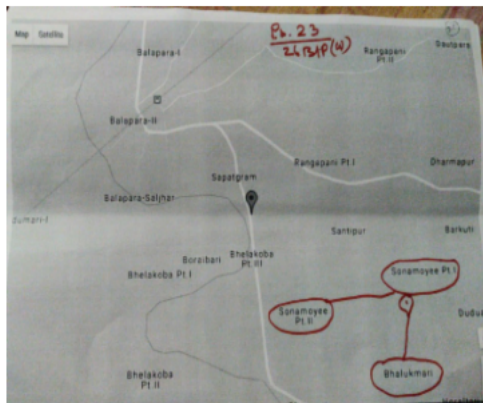

Nazri Naksha