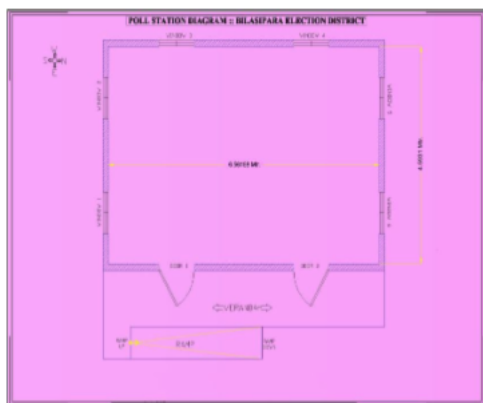

নিৰ্বাচক পঞ্জীয়ন বিষয়াৰ স্বাক্ষৰ

Nazri Naksha

Google Map View

Polling Station Building Front View

ভোটগ্ৰহন কেন্দ্ৰৰ সন্মুখৰ দৃশ্য

Cad View

Key MAP View

1 নাম : জামিৰন বিবি স্বামীৰ নাম: বুস্তম আলী ঘৰ নং : ৭০ বয়স : 65 লিঙ্গ : মহিলা	DBG1524578 ফটো উপলব্ধ	2 নাম : আজিমুদ্দিন সেখ পিতাৰ নাম: বুস্তম আলী ঘৰ নং : ৭০ বয়স : 43 লিঙ্গ : পুৰুষ	DBG1524590 ফটো উপলব্ধ	3 নাম : নৰভান বিবি স্বামীৰ নাম: আজিমুদ্দিন সেখ ঘৰ নং : ৭০ বয়স : 36 লিঙ্গ : মহিলা	DBG1524614 ফটো উপলব্ধ
4 নাম : আমিৰ হুছেইন পিতাৰ নাম: বুস্তম আলী ঘৰ নং : ৭০ বয়স : 34 লিঙ্গ : পুৰুষ	DBG1531722 ফটো উপলব্ধ	5 নাম : মইনুদ্দিন পিতাৰ নাম: বুস্তম আলী ঘৰ নং : ৭০ বয়স : 31 লিঙ্গ : পুৰুষ	DBG1531733 ফটো উপলব্ধ	6 নাম : ছাবিনা ইয়াছমিন স্বামীৰ নাম: আয়নুদ্দিন শেখ ঘৰ নং : ৭০ বয়স : 31 লিঙ্গ : মহিলা	GNK0176438 ফটো উপলব্ধ
7 নাম : সাজেদা খাতুন স্বামীৰ নাম: মইন উদ্দিন ঘৰ নং : ৭০ বয়স : 27 লিঙ্গ : মহিলা	DBG0253633 ফটো উপলব্ধ	8 নাম : আইনুদ্দিন সেখ পিতাৰ নাম: বুস্তম আলী ঘৰ নং : ৭০ বয়স : 27 লিঙ্গ : পুৰুষ	DBG0255455 ফটো উপলব্ধ	9 নাম : বুকিয়া খাতুন পিতাৰ নাম: বুস্তম আলী ঘৰ নং : ৭০ বয়স : 25 লিঙ্গ : মহিলা	DBG0386342 ফটো উপলব্ধ
10 নাম : ইছমাইল হুছেইন পিতাৰ নাম: আব্দুল জব্বাৰ ঘৰ নং : 70 বয়স : 21 লিঙ্গ : পুৰুষ	QON0091108 ফটো উপলব্ধ	11 নাম : সমফুল নেছা স্বামীৰ নাম: আব্দুল জব্বাৰ ঘৰ নং : ৭০ বয়স : 46 লিঙ্গ : মহিলা	DBG0219048 ফটো উপলব্ধ	12 নাম : আব্দুল কৰিম পিতাৰ নাম: বুস্তম আলী ঘৰ নং : 70 বয়স : 45 লিঙ্গ : পুৰুষ	DBG1524589 ফটো উপলব্ধ
13 নাম : জায়েদা খাতুন স্বামীৰ নাম: আব্দুল কৰিম ঘৰ নং : ৭০ বয়স : 38 লিঙ্গ : মহিলা	DBG1524603 ফটো উপলব্ধ	14 নাম : জাহিদুল ইছলাম পিতাৰ নাম: আব্দুল কৰিম ঘৰ নং : ৭০ বয়স : 19 লিঙ্গ : পুৰুষ	QON0118919 ফটো উপলব্ধ	15 নাম : জাফৰ আলী পিতাৰ নাম: নুৰমহম্মদ ঘৰ নং : ৭১ বয়স : 55 লিঙ্গ : পুৰুষ	DBG1524625 ফটো উপলব্ধ
16 নাম : খায়ৰন বিবি স্বামীৰ নাম: জাফৰ আলী ঘৰ নং : ৭১ বয়স : 50 লিঙ্গ : মহিলা	DBG1524636 ফটো উপলব্ধ	17 নাম : খৰিজল ইছলাম পিতাৰ নাম: জাফৰ আলী ঘৰ নং : ৭১ বয়স : 32 লিঙ্গ : পুৰুষ	DBG0221077 ফটো উপলব্ধ	18 নাম : বেঞ্জাল হুছেইন পিতাৰ নাম: জাফৰ আলী ঘৰ নং : ৭১ বয়স : 23 লিঙ্গ : পুৰুষ	DBG1214071 ফটো উপলব্ধ
19 নাম : জিলিমা বেগম স্বামীৰ নাম: খাৰিজুল ঘৰ নং : 71 বয়স : 23 লিঙ্গ : মহিলা	QON0045807 ফটো উপলব্ধ	20 নাম : সাহেবা খাতুন স্বামীৰ নাম: বেঞ্জাল হুছেইন ঘৰ নং : 71 বয়স : 22 লিঙ্গ : মহিলা	QON0046144 ফটো উপলব্ধ	21 নাম : জেলেকা খাতুন পিতাৰ নাম: জাফৰ আলী ঘৰ নং : 71 বয়স : 19 লিঙ্গ : মহিলা	QON0114587 ফটো উপলব্ধ
# 22 নাম : গোলেনৰ খাতুন স্বামীৰ নাম: চৌৰহাপ আলী ঘৰ নং : ৭১ বয়স : 31 লিঙ্গ : মহিলা	DBG0220616 ফটো উপলব্ধ	23 নাম : বহিমা খাতুন পিতাৰ নাম: আজিজুল হক ঘৰ নং : ৭১ বয়স : 28 লিঙ্গ : মহিলা	DBG0536540 ফটো উপলব্ধ	24 নাম : আইজল হক পিতাৰ নাম: মনহেৰ আলী ঘৰ নং : ৭১ বয়স : 76 লিঙ্গ : পুৰুষ	DBG1524669 ফটো উপলব্ধ
# 25 নাম : ছৌৰহাপ আলী পিতাৰ নাম: নুৰ মহম্মদ ঘৰ নং : ৭১ বয়স : 46 লিঙ্গ : পুৰুষ	DBG1524647 ফটো উপলব্ধ	26 নাম : আয়শা বিবি স্বামীৰ নাম: আইজল হক ঘৰ নং : ৭১ বয়স : 45 লিঙ্গ : মহিলা	DBG1524670 ফটো উপলব্ধ	27 নাম : মালেক উদ্দিন পিতাৰ নাম: জাবেদ আলী ঘৰ নং : ৭১ বয়স : 44 লিঙ্গ : পুৰুষ	DBG1524705 ফটো উপলব্ধ
28 নাম : মফিদা খাতুন স্বামীৰ নাম: মালেক উদ্দিন ঘৰ নং : ৭১ বয়স : 37 লিঙ্গ : মহিলা	DBG1531755 ফটো উপলব্ধ	# 29 নাম : ছামিৰন বিবি স্বামীৰ নাম: আবুতালেফ সেখ ঘৰ নং : ৭১ বয়স : 36 লিঙ্গ : মহিলা	DBG1532510 ফটো উপলব্ধ	# 30 নাম : আবুতালেফ সেখ পিতাৰ নাম: আজিজুল হক ঘৰ নং : ৭১ বয়স : 35 লিঙ্গ : পুৰুষ	DBG1524681 ফটো উপলব্ধ