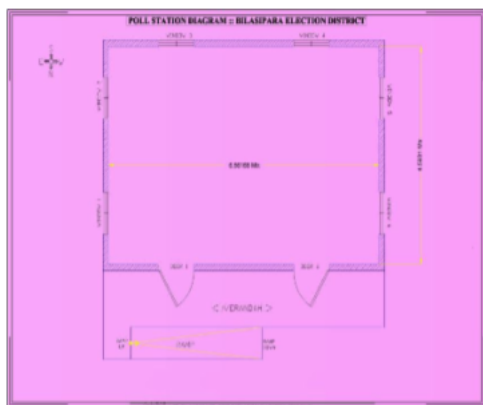

নিৰ্বাচক পঞ্জীয়ন বিষয়াৰ স্বাক্ষৰ

Nazri Naksha

Google Map View

Polling Station Building Front View

ভোটগ্ৰহন কেন্দ্ৰৰ সন্মুখৰ দৃশ্য

Cad View

Key MAP View

1 নাম : প্ৰবিন নাথ পিতাৰ নাম: হেমন্ত নাথ ঘৰ নং : ২২ বয়স : 23 লিঙ্গ : পুৰুষ	DBG1254465 ফটো উপলব্ধ	2 নাম : খতেজা বেওৱা স্বামীৰ নাম: বানেজ উদ্দিন ঘৰ নং : ২৮১ বয়স : 75 লিঙ্গ : মহিলা	DBG1534561 ফটো উপলব্ধ	3 নাম : কবাত আলী পিতাৰ নাম: চান্দু সেখ ঘৰ নং : ২৮২ বয়স : 56 লিঙ্গ : পুৰুষ	DBG1534572 ফটো উপলব্ধ
4 নাম : সাহেবা বিবি স্বামীৰ নাম: কবাত আলী ঘৰ নং : ২৮২ বয়স : 46 লিঙ্গ : মহিলা	DBG1534583 ফটো উপলব্ধ	5 নাম : বাহাতন খাতুন স্বামীৰ নাম: কবাত আলী ঘৰ নং : ২৮২ বয়স : 37 লিঙ্গ : মহিলা	DBG1541168 ফটো উপলব্ধ	6 নাম : ছাকিৰুদ্দিন পিতাৰ নাম: কোবাদ আলী ঘৰ নং : ২৮২ বয়স : 27 লিঙ্গ : পুৰুষ	DBG0361972 ফটো উপলব্ধ
7 নাম : ছাকমান আলী পিতাৰ নাম: কোবাদ আলী ঘৰ নং : 282 বয়স : 21 লিঙ্গ : পুৰুষ	QON0086157 ফটো উপলব্ধ	8 নাম : শিখা লিম্বু পিতাৰ নাম: জিত বাহাদুৰ লিম্বু ঘৰ নং : 282 বয়স : 20 লিঙ্গ : মহিলা	QON0010678 ফটো উপলব্ধ	# 9 নাম : আব্দুল ৰহিম উদ্দিন পিতাৰ নাম: ফজল হক ঘৰ নং : ২৮২গ বয়স : 30 লিঙ্গ : পুৰুষ	DBG0256230 ফটো উপলব্ধ
10 নাম : সাইনৰ ইছলাম পিতাৰ নাম: আনোৱাৰ হুছেইন ঘৰ নং : 282ঘ বয়স : 21 লিঙ্গ : পুৰুষ	DBG5961271 ফটো উপলব্ধ	11 নাম : সাহাদত ইছলাম পিতাৰ নাম: আনোৱাৰ হুছেইন ঘৰ নং : ২৮২ ঘ বয়স : 19 লিঙ্গ : পুৰুষ	QON0113407 ফটো উপলব্ধ	12 নাম : জাহিদুল ইছলাম পিতাৰ নাম: আবুল কালাম ঘৰ নং : ২৮২ক বয়স : 31 লিঙ্গ : পুৰুষ	DBG0334615 ফটো উপলব্ধ
13 নাম : ৰেশমা খাতুন স্বামীৰ নাম: জাহিদুল ইছলাম ঘৰ নং : ২৮২ক বয়স : 24 লিঙ্গ : মহিলা	DBG0568691 ফটো উপলব্ধ	14 নাম : বিষ্ণু মায়া লিম্বু স্বামীৰ নাম: কৃষ্ণ বাহাদুৰ লিম্বু ঘৰ নং : ২৮২ঙ বয়স : 70 লিঙ্গ : মহিলা	DBG1534663 ফটো উপলব্ধ	15 নাম : আছিয়া বেওৱা স্বামীৰ নাম: কেতাপ আলী ঘৰ নং : ২৮২ক বয়স : 69 লিঙ্গ : মহিলা	DBG1534607 ফটো উপলব্ধ
16 নাম : পূৰ্ণি মায়া লিম্বু স্বামীৰ নাম: জিত বাহাদুৰ লিম্বু ঘৰ নং : ২৮২ঙ বয়স : 56 লিঙ্গ : মহিলা	DBG1534709 ফটো উপলব্ধ	17 নাম : মেঘ বাহাদুৰ লিম্বু পিতাৰ নাম: কৃষ্ণ বাহাদুৰ লিম্বু ঘৰ নং : ২৮২ঙ বয়স : 51 লিঙ্গ : পুৰুষ	DBG1534674 ফটো উপলব্ধ	18 নাম : ৰহিমা বেওৱা স্বামীৰ নাম: ফজল হক ঘৰ নং : ২৮২গ বয়স : 51 লিঙ্গ : মহিলা	DBG1534641 ফটো উপলব্ধ
19 নাম : জিত বাহাদুৰ লিম্বু পিতাৰ নাম: কৃষ্ণ বাহাদুৰ লিম্বু ঘৰ নং : ২৮২ঙ বয়স : 48 লিঙ্গ : পুৰুষ	DBG1534696 ফটো উপলব্ধ	20 নাম : জয়নব বিবি পিতাৰ নাম: কেতাপ আলী ঘৰ নং : ২৮২ক বয়স : 48 লিঙ্গ : মহিলা	DBG1534618 ফটো উপলব্ধ	21 নাম : আনোৱাৰ হুছেইন পিতাৰ নাম: আহেজুদ্দিন সেখ ঘৰ নং : ২৮২ঘ বয়স : 46 লিঙ্গ : পুৰুষ	DBG1534652 ফটো উপলব্ধ
22 নাম : আব্দুল আজিত পিতাৰ নাম: কেতাপ আলী ঘৰ নং : ২৮২ক বয়স : 46 লিঙ্গ : পুৰুষ	DBG1534594 ফটো উপলব্ধ	23 নাম : গঙ্গা মায়া লিম্বু স্বামীৰ নাম: জিতেন্দ্ৰ চন্দ্ৰ ৰায় ঘৰ নং : ২৮২ঙ বয়স : 43 লিঙ্গ : মহিলা	DBG1534710 ফটো উপলব্ধ	24 নাম : গীতা লিম্বু স্বামীৰ নাম: মেঘ বাহাদুৰ লিম্বু ঘৰ নং : ২৮২ঙ বয়স : 43 লিঙ্গ : মহিলা	DBG1534685 ফটো উপলব্ধ
25 নাম : সাহেতন বিবি স্বামীৰ নাম: আনোৱাৰ হুছেইন ঘৰ নং : ২৮২ক বয়স : 41 লিঙ্গ : মহিলা	DBG1534629 ফটো উপলব্ধ	26 নাম : জৰিনা বিবি স্বামীৰ নাম: আব্দুল আজিত ঘৰ নং : ২৮২ক বয়স : 37 লিঙ্গ : মহিলা	DBG1541179 ফটো উপলব্ধ	# 27 নাম : প্ৰসাদ বিশ্বকৰ্মা পিতাৰ নাম: সন্তোবীৰ বিশ্বকৰ্মা ঘৰ নং : ২৮৪ বয়স : 52 লিঙ্গ : পুৰুষ	DBG1534743 ফটো উপলব্ধ
28 নাম : মীনা কুমাৰী বিশ্বকৰ্মা পিতাৰ নাম: সন্তোবীৰ বিশ্বকৰ্মা ঘৰ নং : ২৮৪ বয়স : 48 লিঙ্গ : মহিলা	DBG1534732 ফটো উপলব্ধ	29 নাম : ইন্দ্ৰ কুমাৰ বিশ্বকৰ্মা পিতাৰ নাম: সন্তোবীৰ বিশ্বকৰ্মা ঘৰ নং : ২৮৪ বয়স : 44 লিঙ্গ : পুৰুষ	DBG1534721 ফটো উপলব্ধ	30 নাম : সুকমায়া বিশ্বকৰ্মা স্বামীৰ নাম: ইন্দ্ৰ কুমাৰ বিশ্বকৰ্মা ঘৰ নং : ২৮৪ বয়স : 37 লিঙ্গ : মহিলা	DBG0124008 ফটো উপলব্ধ